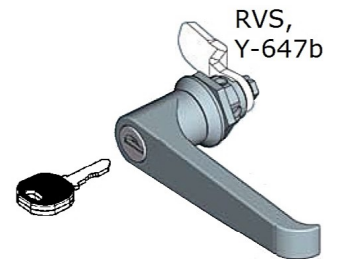

driekantsloten met
kompressie in RVS,
Y-653a

RVS, af Y-698

RVS met #7mm en #8mm,
af Y-652a

RVS,
af Y-687a

RVS,
Y-687d

RVS,
Y-647b

PIMEX B.V.
Coenecoop 131
2741 PJ WADDINXVEEN (NL)
Tel. (31) 182 - 61 11 66
Email: info@pimex.nl

BESLAG

RVS, af Y-801

RVS, Y-853

RVS, Y-842

RVS, Y-843

RVS,
af Y-828

RVS, Y-818

RVS, Y-850