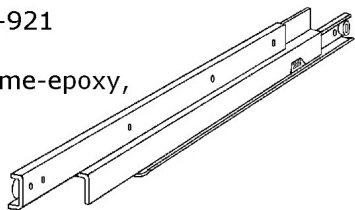

RVS, Y-921

wit/crème-epoxy,
F-902