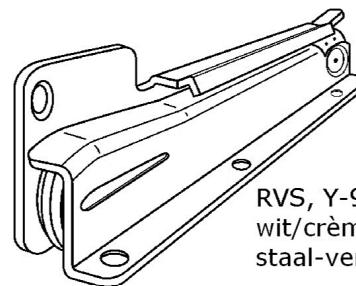

RVS, Y-870a

RVS, Y-849

RVS,
af Y-880

RVS, Y-873

RVS, Y-878a

RVS,
af Y-895a

RVS,
af Y-870b

RVS, Y-872

RVS, Y-883

RVS,
af Y-879a

RVS,
af Y-890a

LAPCON
kledinglift
grijs & beige,
F-874a

PIMEX B.V.
Coenecoop 131
2741 PJ WADDINXVEEN (NL)
Tel. (31) 182 - 61 11 66
Email: info@pimex.nl

GELEIDERS

RVS, af Y-912a
staal-verzinkt, af F-906