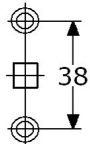

801212

deurkrukken, teruggebogen buis-vorm roestvrijstaal 304/1.4301 mat geborsteld opbouwhoogte 70mm, kruk lengte $\varnothing 20 \times 140$ mm onzichtbare montage, krukken vastdraaibaar (deurkrukken geborgd vanaf achterzijde schild) voorzien van losse stalen stift #8x8x115mm op afgerond blind schild RVS-304 168x44x8mm geklikt over afgerond staal-vernikkeld onderschild onderschild: met verzonken schroefgaten (4mm) verpakt per paar (levering op aanvraag)

801216

deurkrukken, teruggebogen buis-vorm roestvrijstaal 304/1.4301 mat geborsteld opbouwhoogte 70mm, kruk lengte $\varnothing 20 \times 140$ mm onzichtbare montage, krukken vastdraaibaar (deurkrukken geborgd vanaf achterzijde schild) voorzien van losse stalen stift #8x8x115mm op afgerond schild RVS-304 168x44x8mm met gat h.o.h. 72mm voor profielcilinder (standaard 17mm) geklikt over afgerond staal-vernikkeld onderschild onderschild: met verzonken schroefgaten (4mm) verpakt per paar

801260

deurkrukken, teruggebogen buis-vorm (Ls+Rs) roestvrijstaal 304/1.4301 mat geborsteld opbouwhoogte 70mm, kruk lengte $\varnothing 20 \times 140$ mm onzichtbare montage, krukken vastdraaibaar (deurkrukken voorzien van veer, geborgd) (Ls+Rs) voorzien van losse stalen stift #8x8x115mm op ronde rozet RVS-304 $\varnothing 55 \times 10$ mm geklikt over staal-vernikkelde onderrozet $\varnothing 55$ mm onderrozet: 2 verzonken gaten h.o.h. 38mm (4mm) verpakt per paar (zonder profielcilinder-rozetten)

839288

PIWAX stift #8x8x120mm roestvrijstaal 304/1.4301 massief, zonder gaten/gleuf

696242