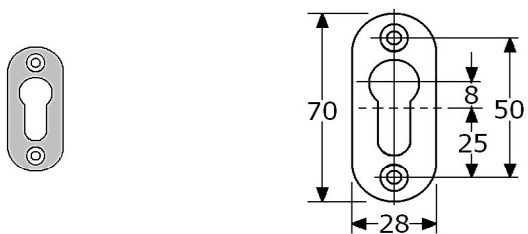

695235

profielcilinder-rozet (standaard 17mm EURO cil.)
roestvrijstaal 316/1.4401 mat
afgerond, 70x28mm, dikte 2mm
eenvoudige & voordelige uitvoering ###
met 2 verzonken schroefgaten h.o.h. 50mm
(voor schroeven 4mm, M4-PK en M5-CK)
verpakt per 20 stuks