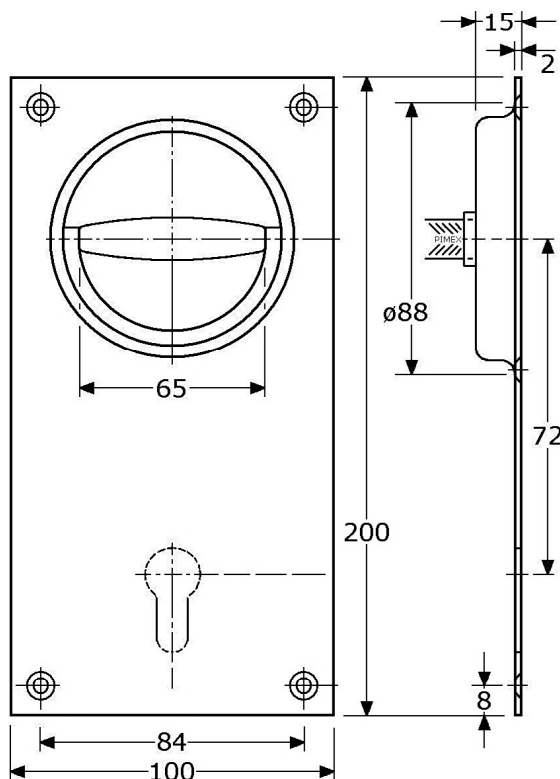

voor roestvrijstalen smalsloten
met 25mm doorn of met 55mm doorn,
zie blad Y-612 en Y-618 (groep 06)

692499

speciale WC-knopcilinders met rood/wit-aanduiding
messing mat-vernikkeld
lengte 61mm (30½+30½mm)
met aan achterzijde vernikkelde knop

sluitlippen (zie blad Y-650a en blad Y-651b)
 - 650280 = geheel vlak (18mm)
 - 650281 = type +4mm (18+4=22mm)
 - 650282 = type +10mm (18+10=28mm)

PIMEX B.V.
 Coenecoop 131
 2741 PJ WADDINXVEEN (NL)
 Tel. (31) 182 - 61 11 66
 Email: info@pimex.nl

828290

deurkrukring 90x90mm
roestvrijstaal 304/1.4301 mat geborsteld
inlatend model, infreesmaat $\varnothing 88$ mm
materiaaldikte 2mm, inlaatdiepte 2+13=15mm
met roestvrijstalen draairing (zonder begrenzing)
opening $\varnothing 65$ mm voor makkelijke bediening
achterzijde met gat #8x8mm
(voor slotbediening apart stiften #8x8mm bestellen)
met 4 verzonken schroefgaten (4mm/M4)
verpakt per 6 stuks

839288

PIWAX stift #8x8x120mm
roestvrijstaal 304/1.4301
massief, zonder gaten/gleuf

828298

deurkrukring 100x200mm
roestvrijstaal 304/1.4301 mat geborsteld
inlatend model, infreesmaat $\varnothing 88$ mm
materiaaldikte 2mm, inlaatdiepte 2+13=15mm
met roestvrijstalen draairing (zonder begrenzing)
opening $\varnothing 65$ mm voor makkelijke bediening
achterzijde met gat #8x8mm
(voor slotbediening apart stiften #8x8mm bestellen)
met profielcilindergat h.o.h. 72mm
links en rechts bruikbaar
met 4 verzonken schroefgaten (4mm/M4)
verpakt per stuk