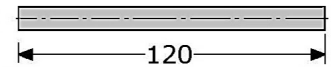

839288

PIWAX stift #8x8x120mm roestvrijstaal 304/1.4301 massief, zonder gaten/gleuf