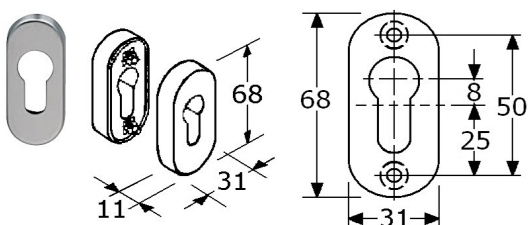

695272

profielcilinder-rozet (standaard 17mm EURO cil.)
roestvrijstaal 316/1.4401 mat geborsteld
afgerond, 68x31mm, opbouwhoogte 11mm
geklikt over afgeronde zwart-kunststof onderrozet
onderrozet: 2 verzonken gaten h.o.h. 50mm (4mm)
verpakt per stuk (2 stuks = 1 paar)