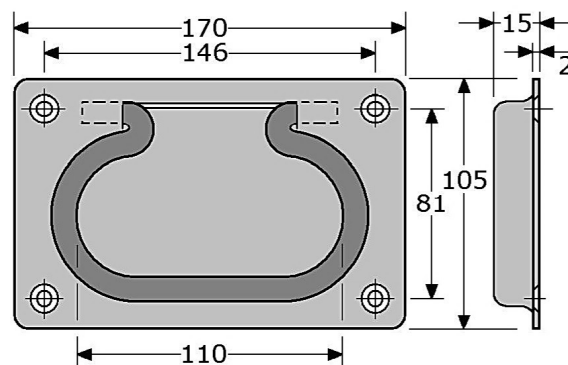

828290

deurkrukring 90x90mm
roestvrijstaal 304/1.4301 mat geborsteld
inlatend model, infreesmaat $\varnothing 88$ mm
materiaaldikte 2mm, inlaatdiepte 2+13=15mm
met roestvrijstalen draairing (zonder begrenzing)
opening $\varnothing 65$ mm voor makkelijke bediening
achterzijde met gat #8x8mm
(voor slotbediening apart stiften #8x8mm bestellen)
met 4 verzonken schroefgaten (4mm/M4)
verpakt per 6 stuks

839288

PIWAX stift #8x8x120mm
roestvrijstaal 304/1.4301
massief, zonder gaten/gleuf

828298

deurkrukring 100x200mm
roestvrijstaal 304/1.4301 mat geborsteld
inlatend model, infreesmaat $\varnothing 88$ mm
materiaaldikte 2mm, inlaatdiepte 2+13=15mm
met roestvrijstalen draairing (zonder begrenzing)
opening $\varnothing 65$ mm voor makkelijke bediening
achterzijde met gat #8x8mm
(voor slotbediening apart stiften #8x8mm bestellen)
met profielcilindergat h.o.h. 72mm
links en rechts bruikbaar
met 4 verzonken schroefgaten (4mm/M4)
verpakt per stuk

af fabriek ook mogelijk met andere maten,
bijvoorbeeld h.o.h.75mm/78mm tot max. 92mm

848232 inlatende greep / luikring
(zie blad Y-849)

A4
316

544204
inbouwsluiting
(zie blad Y-545a)

PIMEX B.V.
Coenecoop 131
2741 PJ WADDINXVEEN (NL)
Tel. (31) 182 - 61 11 66
Email: info@pimex.nl