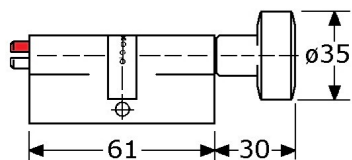

695270

profielcilinder-rozet (standaard 17mm EURO cil.)
roestvrijstaal 304/1.4301 mat geborsteld
afgerond, 63x34mm, opbouwhoogte 10mm
geklikt over afgeronde staal-vernikkelde onderrozet
onderrozet: 2 verzonken gaten h.o.h. 50mm (4mm)
verpakt per stuk (2 stuks = 1 paar)

voor roestvrijstalen smalsloten
met 25mm doorn of met 55mm doorn,
zie blad Y-612 en Y-618 (groep 06)