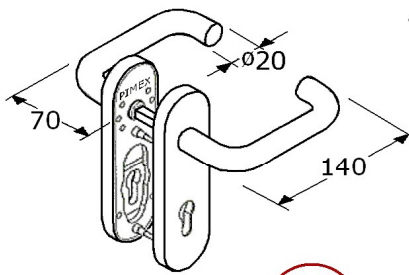

801226

deurkrukken, teruggebogen buis-vorm roestvrijstaal 316/1.4401 mat geborsteld opbouwhoogte 70mm, kruk lengte $\varnothing 20 \times 140$ mm onzichtbare montage, krukken vastdraaibaar (deurkrukken geborgd vanaf achterzijde schild) voorzien van losse stalen stift #8x8x115mm op afgerond schild RVS-316 177x55x11mm met gat h.o.h. 72mm voor profielcilinder (standaard 17mm) geklikt over afgerond staal-vernikkeld onderschild onderschild: met verzonken schroefgaten (4mm) verpakt per paar