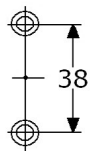

801260

deurkrukken, teruggebogen buis-vorm (Ls+Rs) roestvrijstaal 304/1.4301 mat geborsteld opbouwhoogte 70mm, kruk lengte $\varnothing 20 \times 140$ mm onzichtbare montage, krukken vastdraaibaar (deurkrukken voorzien van veer, geborgd) (Ls+Rs) voorzien van losse stalen stift #8x8x115mm op ronde rozet RVS-304 $\varnothing 55 \times 10$ mm geklikt over staal-vernikkelde onderrozet $\varnothing 55$ mm onderrozet: 2 verzonken gaten h.o.h. 38mm (4mm) verpakt per paar (zonder profielcilinder-rozetten)

839288

PIWAX stift #8x8x120mm roestvrijstaal 304/1.4301 massief, zonder gaten/gleuf