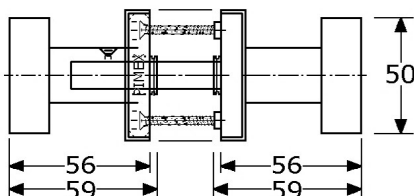

826228

deurknoppen, draaibaar roestvrijstaal 316/1.4401 mat geborsteld opbouwhoogte 58mm, cilindervorm $\varnothing 50$ mm op ronde rozet RVS-316 $\varnothing 55 \times 10$ mm buiten: onzichtbare montage, niet-demontabel met vaste stalen stift #8mm 2 nokken $\varnothing 7$ mm h.o.h. 38mm met M4 binnen: onzichtbare montage, met RVS borgschroef geklikt over zwart-kunststof onderrozet met 2 verzonken gaten h.o.h. 38mm (4mm) verpakt per paar (zonder profielcilinder-rozetten)