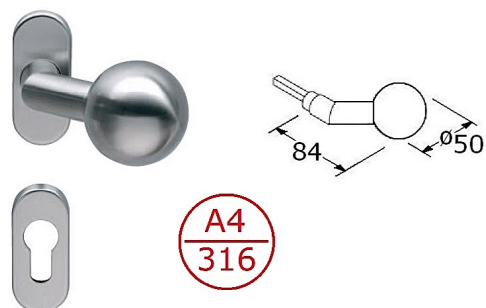

voor grotere schilden
in roestvrijstaal,
zie vanaf blad Y-801
(groep 8)

PIMEX B.V.
Coenecoop 131
2741 PJ WADDINXVEEN (NL)
Tel. (31) 182 - 61 11 66
Email: info@pimex.nl

826228

deurknoppen, draaibaar
 roestvrijstaal 316/1.4401 mat geborsteld
 opbouwhoogte 58mm, cilindervorm ø50mm
 op ronde rozet RVS-316 ø55x10mm
 buiten: onzichtbare montage, niet-demontabel
 met vaste stalen stift #8mm
 2 nokken ø7mm h.o.h. 38mm met M4
 binnen: onzichtbare montage, met RVS borgschroef
 geklikt over zwart-kunststof onderrozet
 met 2 verzonken gaten h.o.h. 38mm (4mm)
 verpakt per paar (zonder profielcilinder-rozetten)

A4
316

826272

deurknoppen, draaibaar
 roestvrijstaal 316/1.4401 mat geborsteld
 opbouwhoogte 84mm, cilindervorm ø50mm verkroopt
 op afgeronde rozet RVS-316 68x31x11mm
 buiten: onzichtbare montage, niet-demontabel
 met vaste stalen stift #8mm
 2 nokken ø7mm h.o.h. 50mm met M4
 binnen: onzichtbare montage, met RVS borgschroef
 geklikt over zwart-kunststof onderrozet
 met 2 verzonken gaten h.o.h. 50mm (4mm)
 verpakt per 10 paar (levering op aanvraag)