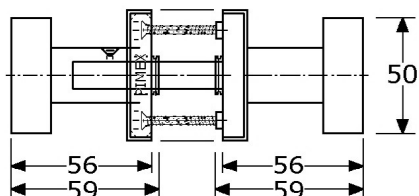

A4
316

826228

deurknoppen, draaibaar roestvrijstaal 316/1.4401 mat geborsteld opbouwhoogte 58mm, cilindervorm $\varnothing 50$ mm op ronde rozet RVS-316 $\varnothing 55 \times 10$ mm buiten: onzichtbare montage, niet-demontabel met vaste stalen stift #8mm 2 nokken $\varnothing 7$ mm h.o.h. 38mm met M4 binnen: onzichtbare montage, met RVS borgschroef geklikt over zwart-kunststof onderrozet met 2 verzonken gaten h.o.h. 38mm (4mm) verpakt per paar (zonder profielcilinder-rozetten)