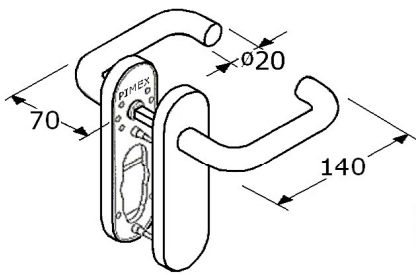

801222

deurkrukken, teruggebogen buis-vorm roestvrijstaal 316/1.4401 mat geborsteld opbouwhoogte 70mm, kruk lengte $\varnothing 20 \times 140$ mm onzichtbare montage, krukken vastdraaibaar (deurkrukken geborgd vanaf achterzijde schild) voorzien van losse stalen stift #8x8x115mm op afgerond blind schild RVS-316 177x55x11mm geklikt over afgerond staal-vernikkeld onderschild onderschild: met verzonken schroefgaten (4mm) verpakt per paar