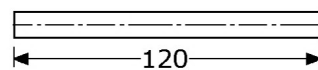

805272

deurkrukken, met schuine verkropping
roestvrijstaal 316/1.4401 mat geborsteld
opbouwhoogte 70mm, kruk lengte $\varnothing 20 \times 160$ mm
mooie en handige uitvoering,
ook bij sloten met beperkte doornmaat ###
onzichtbare montage, krukken vastdraaibaar
(deurkrukken geborgd vanaf achterzijde rozet)
voorzien van losse stalen stift #8x8x115mm
op afgeronde rozet RVS-316 68x31x11mm
geklikt over staal-vernikkelde onderrozet
onderrozet: 2 verzonken gaten h.o.h. 50mm (4mm)
verpakt per paar (zonder profielcilinder-rozetten)

839289

PIWAX stift #8x8x120mm
roestvrijstaal 316/1.4401
massief, zonder gaten/gleuf

805972

deurkrukken, met schuine verkropping
roestvrijstaal 316/1.4401 mat geborsteld
opbouwhoogte 70mm, kruk lengte $\varnothing 20 \times 160$ mm
mooie en handige uitvoering,
ook bij sloten met beperkte doornmaat ###
onzichtbare montage, krukken vastdraaibaar
(deurkrukken geborgd vanaf achterzijde rozet)
voorzien van losse stalen stift #9x9x115mm
op afgeronde rozet RVS-316 68x31x11mm
geklikt over staal-vernikkelde onderrozet
onderrozet: 2 verzonken gaten h.o.h. 50mm (4mm)
verpakt per paar (zonder profielcilinder-rozetten)

839999

PIWAX stift #9x9x120mm
roestvrijstaal 304/1.4301
massief, zonder gaten/gleuf

695272

profielcilinder-rozet (standaard 17mm EURO cil.)
roestvrijstaal 316/1.4401 mat geborsteld
afgerond, 68x31mm, opbouwhoogte 11mm
geklikt over afgeronde zwart-kunststof onderrozet
onderrozet: 2 verzonken gaten h.o.h. 50mm (4mm)
verpakt per stuk (2 stuks = 1 paar)

voor roestvrijstalen smalsloten
met 25mm doorn of met 55mm doorn,
zie blad Y-612 en Y-618 (groep 06)

692499