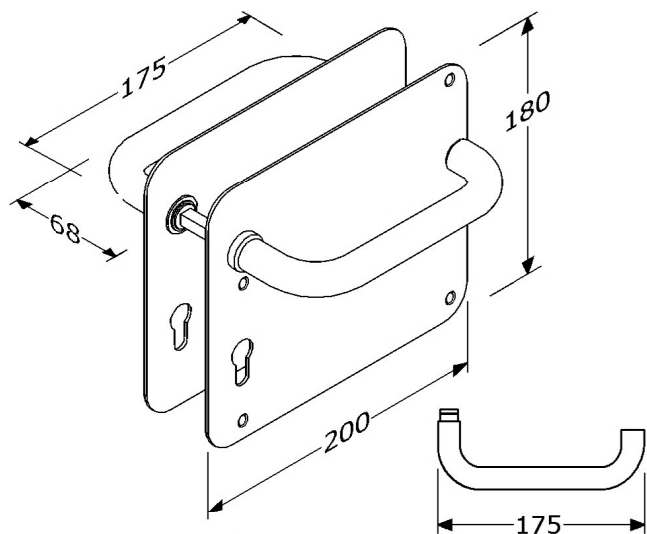

839288

PIWAX stift #8x8x120mm
roestvrijstaal 304/1.4301
massief, zonder gaten/gleuf

voor profielcilinders,
zie blad F-694

PIMEX B.V.
Coenecoop 131
2741 PJ WADDINXVEEN (NL)
Tel. (31) 182 - 61 11 66
Email: info@pimex.nl