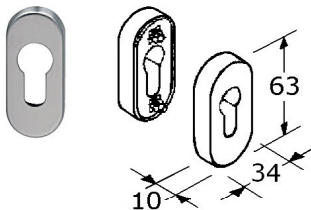

839288

839229

PIWAX stift #8x8x120mm
roestvrijstaal 304/1.4301
massief, zonder gaten/gleuf

PIWAX verloophuls van #8mm naar #9mm
messing, om over stift #8mm te schuiven

695270

profielcilinder-rozet (standaard 17mm EURO cil.)
roestvrijstaal 304/1.4301 mat geborsteld
afgerond, 63x34mm, opbouwhoogte 10mm
geklikt over afgeronde staal-vernikkelde onderrozet
onderrozet: 2 verzonken gaten h.o.h. 50mm (4mm)
verpakt per stuk (2 stuks = 1 paar)

voor roestvrijstalen smalsloten
met 25mm doorn of met 55mm doorn,
zie blad Y-612 en Y-618 (groep 06)

692499

speciale WC-knopcilinders met rood/wit-aanduiding
messing mat-vernikkeld
lengte 61mm (30½+30½mm)
met aan achterzijde vernikkelde knop