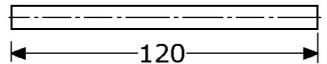

deurkrukken, met schuine verkropping
roestvrijstaal 304/1.4301 mat geborsteld
opbouwhoogte 68mm, kruk lengte $\varnothing 19 \times 160$ mm
mooie en handige uitvoering,
ook bij sloten met beperkte doornmaat ###
onzichtbare montage, krukken vastdraaibaar
(deurkrukken geborgd vanaf achterzijde rozet)
voorzien van losse stalen stift #8x8x115mm
op afgeronde rozet RVS-304 63x34x10mm
geklikt over afgeronde staal-vernikkelde onderrozet
onderrozet: 2 verzonken gaten h.o.h. 50mm (4mm)
voorzien van veer (PAAR = links + rechts)
verpakt per paar (zonder profielcilinder-rozetten)

839288

839229

PIWAX stift #8x8x120mm
roestvrijstaal 304/1.4301
massief, zonder gaten/gleuf

PIWAX verloophuls van #8mm naar #9mm
messing, om over stift #8mm te schuiven