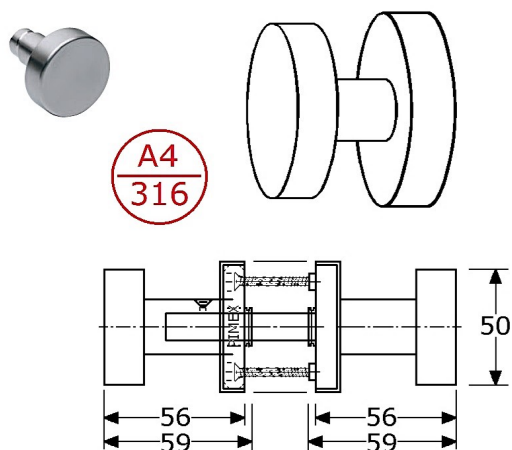

826228

deurknoppen, draaibaar
roestvrijstaal 316/1.4401 mat geborsteld
opbouwhoogte 58mm, cilindervorm ø50mm
op ronde rozet RVS-316 ø55x10mm
buiten: onzichtbare montage, niet-demontabel
met vaste stalen stift #8mm
2 nokken ø7mm h.o.h. 38mm met M4
binnen: onzichtbare montage, met RVS borgschroef
geklikt over zwart-kunststof onderrozet
met 2 verzonken gaten h.o.h. 38mm (4mm)
verpakt per paar (zonder profielcilinder-rozetten)

A4
316

826272

deurknoppen, draaibaar
roestvrijstaal 316/1.4401 mat geborsteld
opbouwhoogte 84mm, cilindervorm ø50mm verkroopt
op afgeronde rozet RVS-316 68x31x11mm
buiten: onzichtbare montage, niet-demontabel
met vaste stalen stift #8mm
2 nokken ø7mm h.o.h. 50mm met M4
binnen: onzichtbare montage, met RVS borgschroef
geklikt over zwart-kunststof onderrozet
met 2 verzonken gaten h.o.h. 50mm (4mm)
verpakt per 10 paar (levering op aanvraag)