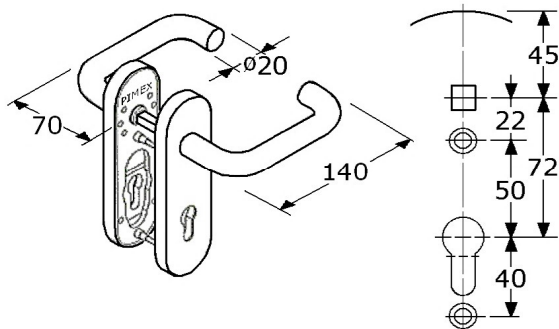

826228

deurknoppen, draaibaar roestvrijstaal 316/1.4401 mat geborsteld opbouwhoogte 58mm, cilindervorm $\varnothing 50$ mm op ronde rozet RVS-316 $\varnothing 55 \times 10$ mm buiten: onzichtbare montage, niet-demontabel met vaste stalen stift #8mm 2 nokken $\varnothing 7$ mm h.o.h. 38mm met M4 binnen: onzichtbare montage, met RVS borgschroef geklikt over zwart-kunststof onderrozet met 2 verzonken gaten h.o.h. 38mm (4mm) verpakt per paar (zonder profielcilinder-rozetten)

voor VASTE deurknoppen, zie blad Y-861

PIMEX B.V.
Coenecoop 131
2741 PJ WADDINXVEEN (NL)
Tel. (31) 182 - 61 11 66
Email: info@pimex.nl

801212

deurkrukken, teruggebogen buis-vorm roestvrijstaal 304/1.4301 mat geborsteld opbouwhoogte 70mm, kruk lengte $\varnothing 20 \times 140$ mm onzichtbare montage, krukken vastdraaibaar (deurkrukken geborgd vanaf achterzijde schild) voorzien van losse stalen stift #8x8x115mm op afgerond blind schild RVS-304 168x44x8mm geklikt over afgerond staal-vernikkeld onderschild onderschild: met verzonken schroefgaten (4mm) verpakt per paar (levering op aanvraag)