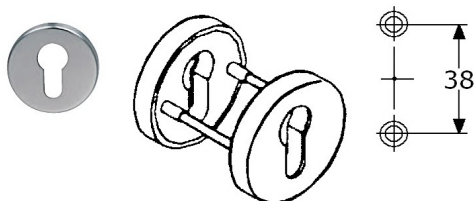

696242

profielcilinder-rozet (standaard 17mm EURO cilinder)
roestvrijstaal 316/1.4401 mat geborsteld
rond $\varnothing$ 55mm, opbouwhoogte 10mm
geklikt over ronde zwart-kunststof onderrozet
onderrozet: 2 verzonken gaten h.o.h. 38mm (4mm)
verpakt per stuk (2 stuks = 1 paar)