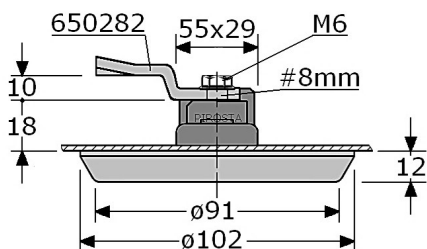

sluitlippen (zie blad Y-650a en blad Y-651b)
- 650280 = geheel vlak (18mm)
- 650281 = type +4mm (18+4=22mm)
- 650282 = type +10mm (18+10=28mm)

PIMEX B.V.
Coenecoop 131
2741 PJ WADDINXVEEN (NL)
Tel. (31) 182 - 61 11 66
Email: info@pimex.nl