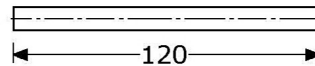

839288

PIWAX stift #8x8x120mm
roestvrijstaal 304/1.4301
massief, zonder gaten/gleuf

828298

deurkrukring 100x200mm
roestvrijstaal 304/1.4301 mat geborsteld
inlatend model, infreesmaat $\varnothing 88$ mm
materiaaldikte 2mm, inlaatdiepte 2+13=15mm
met roestvrijstalen draairing (zonder begrenzing)
opening $\varnothing 65$ mm voor makkelijke bediening
achterzijde met gat #8x8mm
(voor slotbediening apart stiften #8x8mm bestellen)
met profielcilindergat h.o.h. 72mm
links en rechts bruikbaar
met 4 verzonken schroefgaten (4mm/M4)
verpakt per stuk