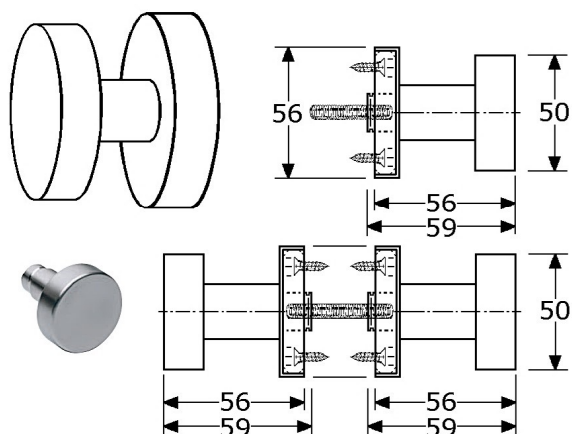

voor grotere schilden
in roestvrijstaal,
zie vanaf blad Y-801
(groep 8)

PIMEX B.V.
Coenecoop 131
2741 PJ WADDINXVEEN (NL)
Tel. (31) 182 - 61 11 66
Email: info@pimex.nl

826228

deurknoppen, draaibaar
 roestvrijstaal 316/1.4401 mat geborsteld
 opbouwhoogte 58mm, cilindervorm ø50mm
 op ronde rozet RVS-316 ø55x10mm
 buiten: onzichtbare montage, niet-demontabel
 met vaste stalen stift #8mm
 2 nokken ø7mm h.o.h. 38mm met M4
 binnen: onzichtbare montage, met RVS borgschroef
 geklikt over zwart-kunststof onderrozet
 met 2 verzonken gaten h.o.h. 38mm (4mm)
 verpakt per paar (zonder profielcilinder-rozetten)

A4
316

826272

deurknoppen, draaibaar
 roestvrijstaal 316/1.4401 mat geborsteld
 opbouwhoogte 84mm, cilindervorm ø50mm verkroopt
 op afgeronde rozet RVS-316 68x31x11mm
 buiten: onzichtbare montage, niet-demontabel
 met vaste stalen stift #8mm
 2 nokken ø7mm h.o.h. 50mm met M4
 binnen: onzichtbare montage, met RVS borgschroef
 geklikt over zwart-kunststof onderrozet
 met 2 verzonken gaten h.o.h. 50mm (4mm)
 verpakt per 10 paar (levering op aanvraag)

A4
316

866221

deurtreknoppen, cilindervorm ø50mm
 roestvrijstaal 316/1.4401 mat gepolijst
 met vaste rozet ø56x8mm, niet-draaibaar
 montage via achterzijde als ENKELE knop
 zwaar model, onzichtbare bevestiging
 vanaf buiten niet te demonteren
 met nokken tegen verdraaien
 verpakt per 6 stuks