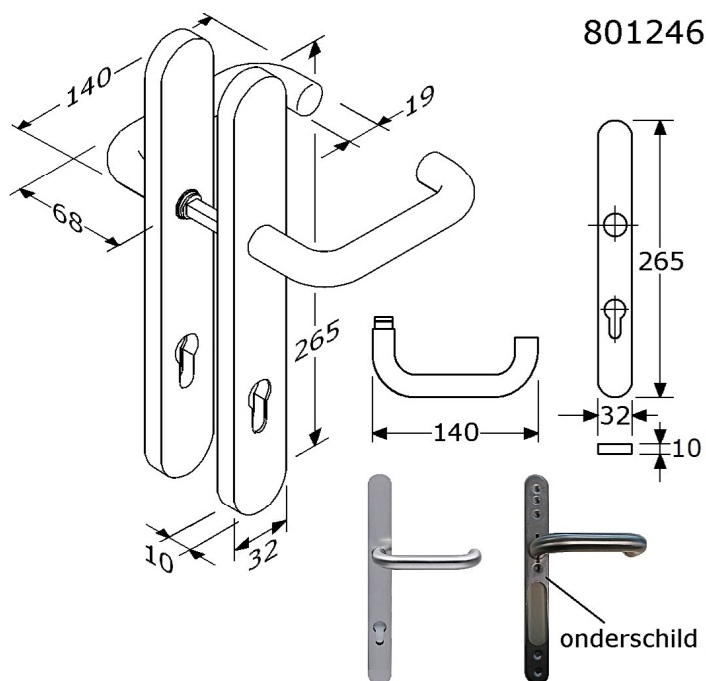

voor roestvrijstalen smalsloten
met 25mm doorn of met 55mm doorn,
zie blad Y-612 en Y-618 (groep 06)

692499

speciale WC-knopcilinders met rood/wit-aanduiding
messing mat-vernikkeld
lengte 61mm (30½+30½mm)
met aan achterzijde vernikkelde knop

voor ander profielcilinders,
zie blad F-694 en F-695

821223

deurkrukken (zonder rozetten/schilden)
roestvrijstaal 304/1.4301 mat gepolijst
opbouwhoogte 53mm, kruk lengte $\varnothing 18 \times 130$ mm
teruggebogen buis-model, krukhalsslager $\varnothing 18$ mm
past bij speciale sloten
met RVS aanlaskasten
met gaten voor $\varnothing 18$ mm,
zie blad Y-631 ###
met RVS stelschroef, met vaste stalen stift #8mm
verpakt per paar

PIMEX B.V.
Coenecoop 131
2741 PJ WADDINXVEEN (NL)
Tel. (31) 182 - 61 11 66
Email: info@pimex.nl

801246

deurkrukken, teruggebogen buis-vorm
 roestvrijstaal 304/1.4301 mat geborsteld
 onzichtbare montage, opbouwhoogte 68mm
 kruk lengte $\varnothing 19 \times 175$ mm, krukken vastdraaibaar
 (deurkrukken geborgd vanaf achterzijde schild;
 deurkrukken voorzien van veer)
 voorzien van losse stalen stift #8x8x115mm
 op afgerond smalschild RVS-304 265x32x10mm
 h.o.h. 72mm voor profielcilinder (standaard 17mm)
 geklikt over lang afgerond RVS-304 onderschild
 *** dus geheel roestvrijstaal !!! ***
 onderschild: met 6 verzonken schroefgaten (4mm)
 verpakt per paar (Ls+Rs)