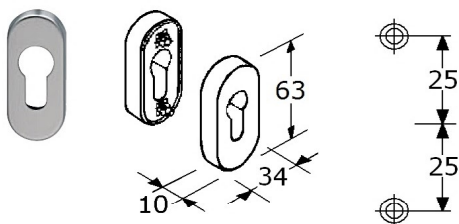

A4
316

826228

deurknoppen, draaibaar roestvrijstaal 316/1.4401 mat geborsteld opbouwhoogte 58mm, cilindervorm $\varnothing 50$ mm op ronde rozet RVS-316 $\varnothing 55 \times 10$ mm buiten: onzichtbare montage, niet-demontabel met vaste stalen stift #8mm 2 nokken $\varnothing 7$ mm h.o.h. 38mm met M4 binnen: onzichtbare montage, met RVS borgschroef geklikt over zwart-kunststof onderrozet met 2 verzonken gaten h.o.h. 38mm (4mm) verpakt per paar (zonder profielcilinder-rozetten)

voor VASTE deurknoppen, zie blad Y-861

PIMEX B.V.
Coenecoop 131
2741 PJ WADDINXVEEN (NL)
Tel. (31) 182 - 61 11 66
Email: info@pimex.nl

695235

profielcilinder-rozet (standaard 17mm EURO cil.)
roestvrijstaal 316/1.4401 mat
afgerond, 70x28mm, dikte 2mm
eenvoudige & voordelige uitvoering ###
met 2 verzonken schroefgaten h.o.h. 50mm
(voor schroeven 4mm, M4-PK en M5-CK)
verpakt per 20 stuks