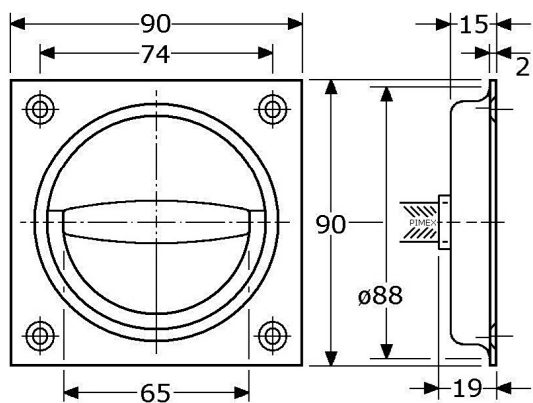

828273

PIWAX deurkrukring 90x90mm roestvrijstaal 304/1.4301 mat geborsteld opschroevend, volledig opbouw totale opbouwhoogte 12mm met roestvrijstalen draairing (zonder begrenzing) achterzijde: aluminium kern met gat #8x8mm (voor slotbediening apart stiften #8mm bestellen) benodigd gat in de plaat minimum $\varnothing 16$ mm met 4 verzonken schroefgaten (4mm/M4) verpakt per 10 stuks

839288

PIWAX stift #8x8x120mm roestvrijstaal 304/1.4301 massief, zonder gaten/gleuf

828265

deurkrukring $\varnothing 102$ mm roestvrijstaal 316ti/1.4571 (gegoten) greep+rand glimmend gepolijst, achterkant mat opschroevend, volledig opbouw totale opbouwhoogte 7mm met roestvrijstalen draairing (zonder begrenzing) zeewaterbestendig, met nylon ring en sterke O-ring achterzijde: geheel roestvrijstaal, met demontabel huis 55x29mm (met pakking) met korte stift #8mm met M6 voor RVS-316 sluitlip (voor slotbediening apart sluitlippen bestellen) bij gebruik van sluitlippen begrensd op hoek 180° benodigd gat in de plaat minimum 50x25mm zonder schroefgaten, onzichtbare montage verpakt per stuk

sluitlippen (zie blad Y-650a en blad Y-651b)
 - 650280 = geheel vlak (18mm)
 - 650281 = type +4mm (18+4=22mm)
 - 650282 = type +10mm (18+10=28mm)

PIMEX B.V.
 Coenecoop 131
 2741 PJ WADDINXVEEN (NL)
 Tel. (31) 182 - 61 11 66
 Email: info@pimex.nl

828290

deurkrukring 90x90mm
roestvrijstaal 304/1.4301 mat geborsteld
inlatend model, infreesmaat $\varnothing 88$ mm
materiaaldikte 2mm, inlaatdiepte 2+13=15mm
met roestvrijstalen draairing (zonder begrenzing)
opening $\varnothing 65$ mm voor makkelijke bediening
achterzijde met gat #8x8mm
(voor slotbediening apart stiften #8x8mm bestellen)
met 4 verzonken schroefgaten (4mm/M4)
verpakt per 6 stuks