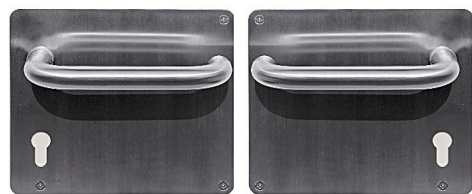

voor ander profielcilinders,
zie blad F-694 en F-695

821223

deurkrukken (zonder rozetten/schilden)
roestvrijstaal 304/1.4301 mat gepolijst
opbouwhoogte 53mm, kruk lengte $\varnothing 18 \times 130$ mm
teruggebogen buis-model, krukhalsslager $\varnothing 18$ mm
past bij speciale sloten
met RVS aanlaskasten
met gaten voor $\varnothing 18$ mm,
zie blad Y-631 ###
met RVS stelschroef, met vaste stalen stift #8mm
verpakt per paar

PIMEX B.V.
Coenecoop 131
2741 PJ WADDINXVEEN (NL)
Tel. (31) 182 - 61 11 66
Email: info@pimex.nl

801246

deurkrukken, teruggebogen buis-vorm
 roestvrijstaal 304/1.4301 mat geborsteld
 onzichtbare montage, opbouwhoogte 68mm
 kruk lengte $\varnothing 19 \times 175$ mm, krukken vastdraaibaar
 (deurkrukken geborgd vanaf achterzijde schild;
 deurkrukken voorzien van veer)
 voorzien van losse stalen stift #8x8x115mm
 op afgerond smalschild RVS-304 265x32x10mm
 h.o.h. 72mm voor profielcilinder (standaard 17mm)
 geklikt over lang afgerond RVS-304 onderschild
 *** dus geheel roestvrijstaal !!! ***
 onderschild: met 6 verzonken schroefgaten (4mm)
 verpakt per paar (Ls+Rs)

op aanvraag ook mogelijk:
 - met gat voor stift #9x9mm (801946)
 - met andere h.o.h. maat zoals 75mm of 78mm

802256

deurkrukken, teruggebogen buis-vorm
 roestvrijstaal 304/1.4301 mat geborsteld
 met RVS krukklager, opbouwhoogte 68mm
 kruk lengte $\varnothing 19 \times 175$ mm, krukken vastdraaibaar
 (deurkrukken geborgd vanaf achterzijde schild;
 deurkrukken niet voorzien van veer;
 deurkrukken met RVS stelschroef voor stift #8mm)
 voorzien van losse stalen stift #8x8x115mm
 op afgerond breedschild RVS-304 180x200x2mm
 h.o.h. 72mm voor profielcilinder (standaard 17mm)
 opschroevende montage (geen onderschild)
 *** dus geheel roestvrijstaal !!! ***
 met 4 verzonken schroefgaten (4mm)
 verpakt per paar (Ls+Rs) (levering op aanvraag)