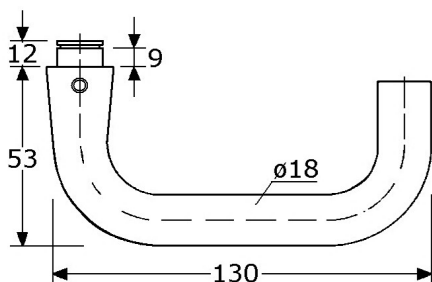

821223

deurkrukken (zonder rozetten/schilden)
roestvrijstaal 304/1.4301 mat gepolijst
opbouwhoogte 53mm, kruk lengte $\varnothing 18 \times 130$ mm
teruggebogen buis-model, krukhalsslager $\varnothing 18$ mm
past bij speciale sloten
met RVS aanlaskasten
met gaten voor $\varnothing 18$ mm,
zie blad Y-631 ###
met RVS stelschroef, met vaste stalen stift #8mm
verpakt per paar

PIMEX B.V.
Coenecoop 131
2741 PJ WADDINXVEEN (NL)
Tel. (31) 182 - 61 11 66
Email: info@pimex.nl