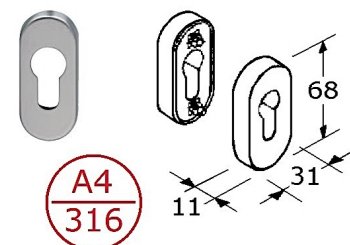

805272

deurkrukken, met schuine verkropping
roestvrijstaal 316/1.4401 mat geborsteld
opbouwhoogte 70mm, kruk lengte $\varnothing 20 \times 160$ mm
mooie en handige uitvoering,
ook bij sloten met beperkte doornmaat ###
onzichtbare montage, krukken vastdraaibaar
(deurkrukken geborgd vanaf achterzijde rozet)
voorzien van losse stalen stift #8x8x115mm
op afgeronde rozet RVS-316 68x31x11mm
geklikt over staal-vernikkelde onderrozet
onderrozet: 2 verzonken gaten h.o.h. 50mm (4mm)
verpakt per paar (zonder profielcilinder-rozetten)

839289

PIWAX stift #8x8x120mm
roestvrijstaal 316/1.4401
massief, zonder gaten/gleuf

805972

deurkrukken, met schuine verkropping
roestvrijstaal 316/1.4401 mat geborsteld
opbouwhoogte 70mm, kruk lengte $\varnothing 20 \times 160$ mm
mooie en handige uitvoering,
ook bij sloten met beperkte doornmaat ###
onzichtbare montage, krukken vastdraaibaar
(deurkrukken geborgd vanaf achterzijde rozet)
voorzien van losse stalen stift #9x9x115mm
op afgeronde rozet RVS-316 68x31x11mm
geklikt over staal-vernikkelde onderrozet
onderrozet: 2 verzonken gaten h.o.h. 50mm (4mm)
verpakt per paar (zonder profielcilinder-rozetten)

839999

PIWAX stift #9x9x120mm
roestvrijstaal 304/1.4301
massief, zonder gaten/gleuf

695272

profielcilinder-rozet (standaard 17mm EURO cil.)
roestvrijstaal 316/1.4401 mat geborsteld
afgerond, 68x31mm, opbouwhoogte 11mm
geklikt over afgeronde zwart-kunststof onderrozet
onderrozet: 2 verzonken gaten h.o.h. 50mm (4mm)
verpakt per stuk (2 stuks = 1 paar)

voor roestvrijstalen smalsloten
met 25mm doorn of met 55mm doorn,
zie blad Y-612 en Y-618 (groep 06)

692499