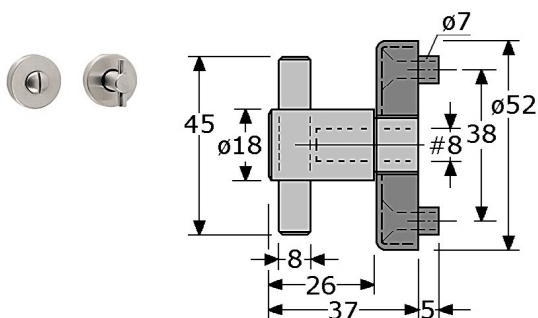

835202

rozetten met knop en zaagsnede
roestvrijstaal 304/1.4301 mat geborsteld
rond $\varnothing$ 52mm, opbouwhoogte 11mm
buiten: met zaagsnede (als bezetaanduiding)
binnen: met PIWAX knop $\varnothing$ 8x45mm,
opbouwhoogte 37mm, RVS borgschroef
met vaste stalen stift #8mm voor ca. 36-42mm
geklikt over ronde zwart-kunststof onderrozet
onderrozet: 2 nokken $\varnothing$ 7mm h.o.h. 38mm,
2 verzonken gaten h.o.h. 38mm (4mm)
verpakt per set

voor grotere schilden
in roestvrijstaal,
zie vanaf blad Y-801
(groep 8)

PIMEX B.V.
Coenecoop 131
2741 PJ WADDINXVEEN (NL)
Tel. (31) 182 - 61 11 66
Email: info@pimex.nl