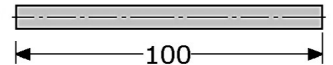

682221

PIWAX stift #7x7x100mm roestvrijstaal 316/1.4401

828273

PIWAX deurkrukring 90x90mm roestvrijstaal 304/1.4301 mat geborsteld opschroevend, volledig opbouw totale opbouwhoogte 12mm met roestvrijstalen draairing (zonder begrenzing) achterzijde: aluminium kern met gat #8x8mm (voor slotbediening apart stiften #8mm bestellen) benodigd gat in de plaat minimum $\varnothing 16$ mm met 4 verzonken schroefgaten (4mm/M4) verpakt per 10 stuks