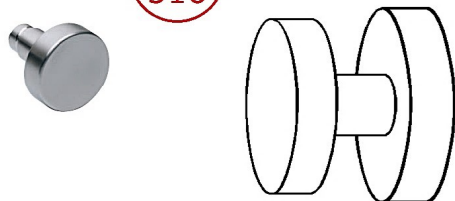

839289

PIWAX stift #8x8x120mm roestvrijstaal 316/1.4401 massief, zonder gaten/gleuf

696242

profielcilinder-rozet (standaard 17mm EURO cilinder) roestvrijstaal 316/1.4401 mat geborsteld rond $\varnothing 55$ mm, opbouwhoogte 10mm geklikt over ronde zwart-kunststof onderrozet onderrozet: 2 verzonken gaten h.o.h. 38mm (4mm) verpakt per stuk (2 stuks = 1 paar)

826228

deurknoppen, draaibaar roestvrijstaal 316/1.4401 mat geborsteld opbouwhoogte 58mm, cilindervorm $\varnothing 50$ mm op ronde rozet RVS-316 $\varnothing 55 \times 10$ mm buiten: onzichtbare montage, niet-demontabel met vaste stalen stift #8mm 2 nokken $\varnothing 7$ mm h.o.h. 38mm met M4 binnen: onzichtbare montage, met RVS borgschroef geklikt over zwart-kunststof onderrozet met 2 verzonken gaten h.o.h. 38mm (4mm) verpakt per paar (zonder profielcilinder-rozetten)