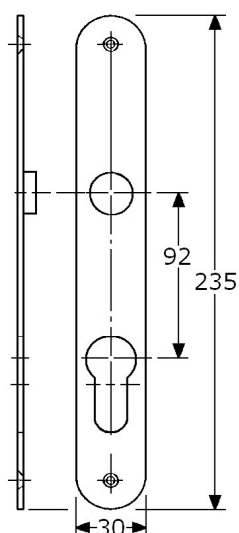

PIMEX B.V.
Coenecoop 131
2741 PJ WADDINXVEEN (NL)
Tel. (31) 182 - 61 11 66
Email: info@pimex.nl