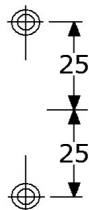

839288

839229

PIWAX stift #8x8x120mm
roestvrijstaal 304/1.4301
massief, zonder gaten/gleuf

PIWAX verloophuls van #8mm naar #9mm
messing, om over stift #8mm te schuiven

695270

profielcilinder-rozet (standaard 17mm EURO cil.)
roestvrijstaal 304/1.4301 mat geborsteld
afgerond, 63x34mm, opbouwhoogte 10mm
geklikt over afgeronde staal-vernikkelde onderrozet
onderrozet: 2 verzonken gaten h.o.h. 50mm (4mm)
verpakt per stuk (2 stuks = 1 paar)