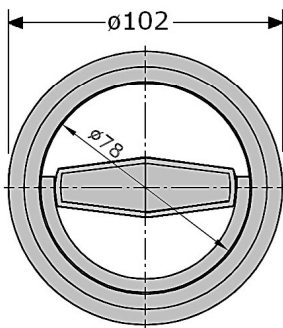

828265

deurkrukring $\varnothing 102$ mm roestvrijstaal 316ti/1.4571 (gegoten) greep+rand glimmend gepolijst, achterkant mat opschroevend, volledig opbouw totale opbouwhoogte 7mm met roestvrijstalen draairing (zonder begrenzing) zeewaterbestendig, met nylon ring en sterke O-ring achterzijde: geheel roestvrijstaal, met demontabel huis 55x29mm (met pakking) met korte stift #8mm met M6 voor RVS-316 sluitlip (voor slotbediening apart sluitlippen bestellen) bij gebruik van sluitlippen begrensd op hoek 180° benodigd gat in de plaat minimum 50x25mm zonder schroefgaten, onzichtbare montage verpakt per stuk