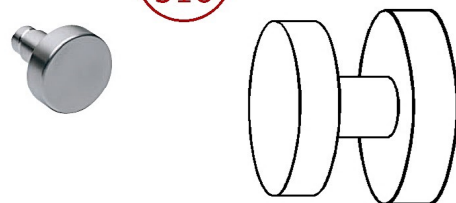

839288

PIWAX stift #8x8x120mm roestvrijstaal 304/1.4301 massief, zonder gaten/gleuf

696242

profielcilinder-rozet (standaard 17mm EURO cilinder) roestvrijstaal 316/1.4401 mat geborsteld rond $\varnothing 55$ mm, opbouwhoogte 10mm geklikt over ronde zwart-kunststof onderrozet onderrozet: 2 verzonken gaten h.o.h. 38mm (4mm) verpakt per stuk (2 stuks = 1 paar)

A4
316

826228

deurknoppen, draaibaar roestvrijstaal 316/1.4401 mat geborsteld opbouwhoogte 58mm, cilindervorm $\varnothing 50$ mm op ronde rozet RVS-316 $\varnothing 55 \times 10$ mm buiten: onzichtbare montage, niet-demontabel met vaste stalen stift #8mm 2 nokken $\varnothing 7$ mm h.o.h. 38mm met M4 binnen: onzichtbare montage, met RVS borgschroef geklikt over zwart-kunststof onderrozet met 2 verzonken gaten h.o.h. 38mm (4mm) verpakt per paar (zonder profielcilinder-rozetten)