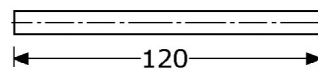

805972

deurkrukken, met schuine verkropping
roestvrijstaal 316/1.4401 mat geborsteld
opbouwhoogte 70mm, kruk lengte $\varnothing 20 \times 160$ mm
mooie en handige uitvoering,
ook bij sloten met beperkte doornmaat ###
onzichtbare montage, krukken vastdraaibaar
(deurkrukken geborgd vanaf achterzijde rozet)
voorzien van losse stalen stift #9x9x115mm
op afgeronde rozet RVS-316 68x31x11mm
geklikt over staal-vernikkelde onderrozet
onderrozet: 2 verzonken gaten h.o.h. 50mm (4mm)
verpakt per paar (zonder profielcilinder-rozetten)

839999

PIWAX stift #9x9x120mm
roestvrijstaal 304/1.4301
massief, zonder gaten/gleuf