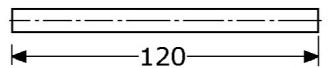

839289

PIWAX stift #8x8x120mm roestvrijstaal 316/1.4401 massief, zonder gaten/gleuf

696242

profielcilinder-rozet (standaard 17mm EURO cilinder) roestvrijstaal 316/1.4401 mat geborsteld rond $\varnothing 55$ mm, opbouwhoogte 10mm geklikt over ronde zwart-kunststof onderrozet onderrozet: 2 verzonken gaten h.o.h. 38mm (4mm) verpakt per stuk (2 stuks = 1 paar)