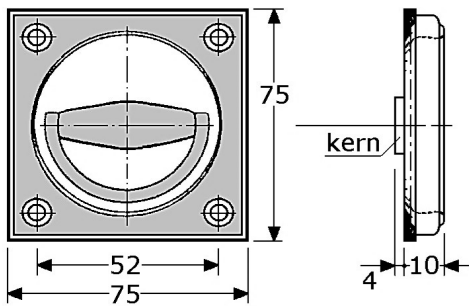

828270

PIWAX deurkrukring 75x75mm roestvrijstaal 304/1.4301 mat geborsteld met zwarte rubber isolatieplaat opschroevend, volledig opbouw totale opbouwhoogte 10mm met roestvrijstalen draairing (zonder begrenzing) achterzijde: aluminium kern met gat #7x7mm (voor slotbediening apart stiften #7mm bestellen) benodigd gat in de plaat minimum $\varnothing 16$ mm met 4 verzonken schroefgaten (4mm/M4) verpakt per 10 stuks

voor roestvrijstalen sloten voorzien van kruk gat #7x7mm zie o.a. blad Y-680a en blad Y-686a/b

682220

PIWAX stift #7x7x50mm roestvrijstaal 316/1.4401

682221

PIWAX stift #7x7x100mm roestvrijstaal 316/1.4401