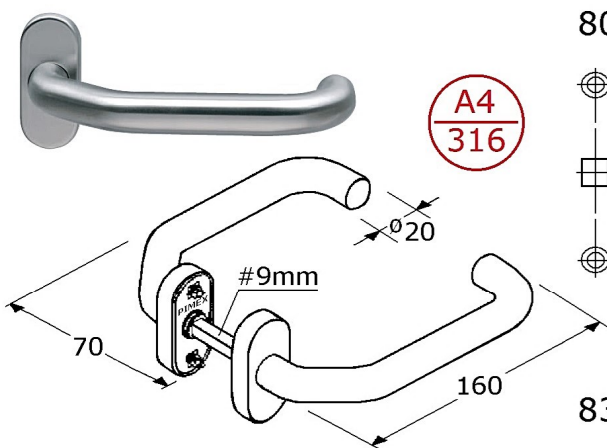

805272

deurkrukken, met schuine verkropping
roestvrijstaal 316/1.4401 mat geborsteld
opbouwhoogte 70mm, kruk lengte $\varnothing 20 \times 160$ mm
mooie en handige uitvoering,
ook bij sloten met beperkte doornmaat ###
onzichtbare montage, krukken vastdraaibaar
(deurkrukken geborgd vanaf achterzijde rozet)
voorzien van losse stalen stift #8x8x115mm
op afgeronde rozet RVS-316 68x31x11mm
geklikt over staal-vernikkelde onderrozet
onderrozet: 2 verzonken gaten h.o.h. 50mm (4mm)
verpakt per paar (zonder profielcilinder-rozetten)

839289

PIWAX stift #8x8x120mm
roestvrijstaal 316/1.4401
massief, zonder gaten/gleuf

805972

deurkrukken, met schuine verkropping
roestvrijstaal 316/1.4401 mat geborsteld
opbouwhoogte 70mm, kruk lengte $\varnothing 20 \times 160$ mm
mooie en handige uitvoering,
ook bij sloten met beperkte doornmaat ###
onzichtbare montage, krukken vastdraaibaar
(deurkrukken geborgd vanaf achterzijde rozet)
voorzien van losse stalen stift #9x9x115mm
op afgeronde rozet RVS-316 68x31x11mm
geklikt over staal-vernikkelde onderrozet
onderrozet: 2 verzonken gaten h.o.h. 50mm (4mm)
verpakt per paar (zonder profielcilinder-rozetten)

voor roestvrijstalen smalsloten
met 25mm doorn of met 55mm doorn,
zie blad Y-612 en Y-618 (groep 06)

692499

speciale WC-knopcilinders met rood/wit-aanduiding
messing mat-vernikkeld
lengte 61mm ($30\frac{1}{2} + 30\frac{1}{2}$ mm)
met aan achterzijde vernikkelde knop