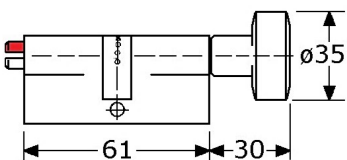

voor roestvrijstalen smalsloten
met 25mm doorn of met 55mm doorn,
zie blad Y-612 en Y-618 (groep 06)

692499

speciale WC-knopcilinders met rood/wit-aanduiding
messing mat-vernikkeld
lengte 61mm ($30\frac{1}{2} + 30\frac{1}{2}$ mm)
met aan achterzijde vernikkelde knop