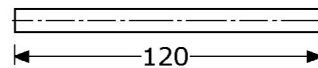

801260

deurkrukken, teruggebogen buis-vorm (Ls+Rs) roestvrijstaal 304/1.4301 mat geborsteld opbouwhoogte 70mm, kruk lengte $\varnothing 20 \times 140$ mm onzichtbare montage, krukken vastdraaibaar (deurkrukken voorzien van veer, geborgd) (Ls+Rs) voorzien van losse stalen stift #8x8x115mm op ronde rozet RVS-304 $\varnothing 55 \times 10$ mm geklikt over staal-vernikkelde onderrozet $\varnothing 55$ mm onderrozet: 2 verzonken gaten h.o.h. 38mm (4mm) verpakt per paar (zonder profielcilinder-rozetten)

839288

PIWAX stift #8x8x120mm roestvrijstaal 304/1.4301 massief, zonder gaten/gleuf