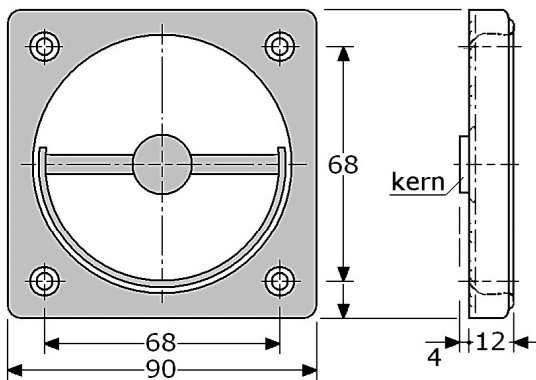

828273

PIWAX deurkrukring 90x90mm roestvrijstaal 304/1.4301 mat geborsteld opschroevend, volledig opbouw totale opbouwhoogte 12mm met roestvrijstalen draairing (zonder begrenzing) achterzijde: aluminium kern met gat #8x8mm (voor slotbediening apart stiften #8mm bestellen) benodigd gat in de plaat minimum $\varnothing 16$ mm met 4 verzonken schroefgaten (4mm/M4) verpakt per 10 stuks