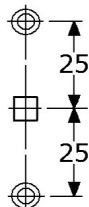

805263

deurkrukken, met schuine verkropping
roestvrijstaal 304/1.4301 mat geborsteld
opbouwhoogte 68mm, kruk lengte $\varnothing 19 \times 160$ mm
mooie en handige uitvoering,
ook bij sloten met beperkte doornmaat ###
onzichtbare montage, krukken vastdraaibaar
(deurkrukken geborgd vanaf achterzijde rozet)
voorzien van losse stalen stift #8x8x115mm
op afgeronde rozet RVS-304 63x34x10mm
geklikt over afgeronde staal-vernikkelde onderrozet
onderrozet: 2 verzonken gaten h.o.h. 50mm (4mm)
voorzien van veer (PAAR = links + rechts)
verpakt per paar (zonder profielcilinder-rozetten)

839288

839229

PIWAX stift #8x8x120mm
roestvrijstaal 304/1.4301
massief, zonder gaten/gleuf

PIWAX verloophuls van #8mm naar #9mm
messing, om over stift #8mm te schuiven

695270

profielcilinder-rozet (standaard 17mm EURO cil.)
roestvrijstaal 304/1.4301 mat geborsteld
afgerond, 63x34mm, opbouwhoogte 10mm
geklikt over afgeronde staal-vernikkelde onderrozet
onderrozet: 2 verzonken gaten h.o.h. 50mm (4mm)
verpakt per stuk (2 stuks = 1 paar)

voor roestvrijstalen smalsloten
met 25mm doorn of met 55mm doorn,
zie blad Y-612 en Y-618 (groep 06)

692499

speciale WC-knopcilinders met rood/wit-aanduiding
messing mat-vernikkeld
lengte 61mm (30½+30½mm)
met aan achterzijde vernikkelde knop

voor ander profielcilinders,
zie blad F-694 en F-695

821223

deurkrukken (zonder rozetten/schilden)
roestvrijstaal 304/1.4301 mat gepolijst
opbouwhoogte 53mm, kruk lengte $\varnothing 18 \times 130$ mm
teruggebogen buis-model, krukhalsslager $\varnothing 18$ mm
past bij speciale sloten
met RVS aanlaskasten
met gaten voor $\varnothing 18$ mm,
zie blad Y-631 ###
met RVS stelschroef, met vaste stalen stift #8mm
verpakt per paar