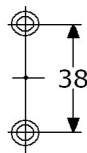

826228

deurknoppen, draaibaar roestvrijstaal 316/1.4401 mat geborsteld opbouwhoogte 58mm, cilindervorm $\varnothing 50$ mm op ronde rozet RVS-316 $\varnothing 55 \times 10$ mm buiten: onzichtbare montage, niet-demontabel met vaste stalen stift #8mm 2 nokken $\varnothing 7$ mm h.o.h. 38mm met M4 binnen: onzichtbare montage, met RVS borgschroef geklikt over zwart-kunststof onderrozet met 2 verzonken gaten h.o.h. 38mm (4mm) verpakt per paar (zonder profielcilinder-rozetten)