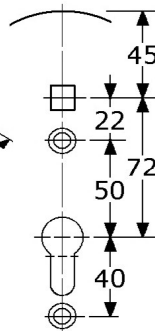

801222

deurkrukken, teruggebogen buis-vorm roestvrijstaal 316/1.4401 mat geborsteld opbouwhoogte 70mm, kruk lengte $\varnothing 20 \times 140$ mm onzichtbare montage, krukken vastdraaibaar (deurkrukken geborgd vanaf achterzijde schild) voorzien van losse stalen stift #8x8x115mm op afgerond blind schild RVS-316 177x55x11mm geklikt over afgerond staal-vernikkeld onderschild onderschild: met verzonken schroefgaten (4mm) verpakt per paar

801226

deurkrukken, teruggebogen buis-vorm roestvrijstaal 316/1.4401 mat geborsteld opbouwhoogte 70mm, kruk lengte $\varnothing 20 \times 140$ mm onzichtbare montage, krukken vastdraaibaar (deurkrukken geborgd vanaf achterzijde schild) voorzien van losse stalen stift #8x8x115mm op afgerond schild RVS-316 177x55x11mm met gat h.o.h. 72mm voor profielcilinder (standaard 17mm) geklikt over afgerond staal-vernikkeld onderschild onderschild: met verzonken schroefgaten (4mm) verpakt per paar

801270

deurkrukken, teruggebogen buis-vorm roestvrijstaal 316/1.4401 mat geborsteld opbouwhoogte 70mm, kruk lengte $\varnothing 20 \times 140$ mm onzichtbare montage, krukken vastdraaibaar (deurkrukken geborgd vanaf achterzijde rozet) voorzien van losse stalen stift #8x8x115mm op ronde rozet RVS-316 $\varnothing 55 \times 10$ mm geklikt over RVS+kunststof onderrozet $\varnothing 55$ mm onderrozet: 2 verzonken gaten h.o.h. 38mm (4mm) verpakt per paar (zonder profielcilinder-rozetten)

839289

PIWAX stift #8x8x120mm roestvrijstaal 316/1.4401 massief, zonder gaten/gleuf

696242