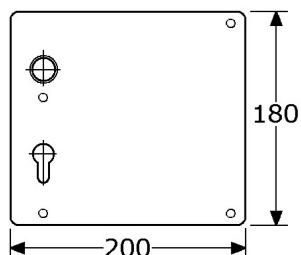

839288

PIWAX stift #8x8x120mm
roestvrijstaal 304/1.4301
massief, zonder gaten/gleuf

voor profielcilinders,
zie blad F-694

PIMEX B.V.
Coenecoop 131
2741 PJ WADDINXVEEN (NL)
Tel. (31) 182 - 61 11 66
Email: info@pimex.nl