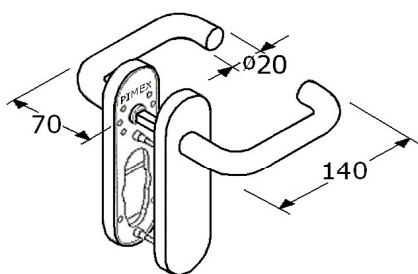

801212

deurkrukken, teruggebogen buis-vorm roestvrijstaal 304/1.4301 mat geborsteld opbouwhoogte 70mm, kruk lengte $\varnothing 20 \times 140$ mm onzichtbare montage, krukken vastdraaibaar (deurkrukken geborgd vanaf achterzijde schild) voorzien van losse stalen stift #8x8x115mm op afgerond blind schild RVS-304 168x44x8mm geklikt over afgerond staal-vernikkeld onderschild onderschild: met verzonken schroefgaten (4mm) verpakt per paar (levering op aanvraag)