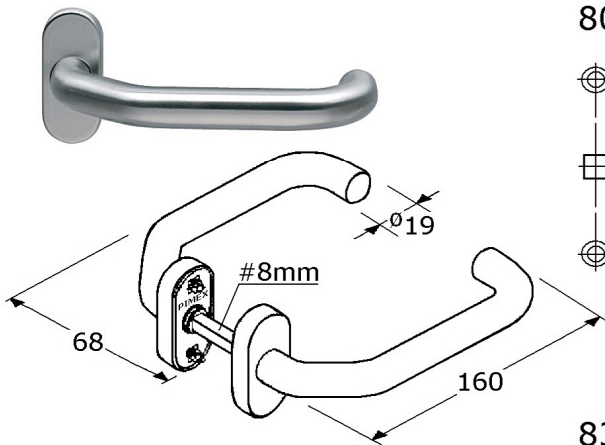

805272

deurkrukken, met schuine verkropping
roestvrijstaal 316/1.4401 mat geborsteld
opbouwhoogte 70mm, kruk lengte $\varnothing 20 \times 160$ mm
mooie en handige uitvoering,
ook bij sloten met beperkte doornmaat ###
onzichtbare montage, krukken vastdraaibaar
(deurkrukken geborgd vanaf achterzijde rozet)
voorzien van losse stalen stift #8x8x115mm
op afgeronde rozet RVS-316 68x31x11mm
geklikt over staal-vernikkelde onderrozet
onderrozet: 2 verzonken gaten h.o.h. 50mm (4mm)
verpakt per paar (zonder profielcilinder-rozetten)

voor roestvrijstalen smalsloten
met 25mm doorn of met 55mm doorn,
zie blad Y-612 en Y-618 (groep 06)

692499

speciale WC-knopcilinders met rood/wit-aanduiding
messing mat-vernikkeld
lengte 61mm ($30\frac{1}{2} + 30\frac{1}{2}$ mm)
met aan achterzijde vernikkelde knop

voor ander profielcilinders,
zie blad F-694 en F-695

PIMEX B.V.
Coenecoop 131
2741 PJ WADDINXVEEN (NL)
Tel. (31) 182 - 61 11 66
Email: info@pimex.nl

805263

deurkrukken, met schuine verkropping
roestvrijstaal 304/1.4301 mat geborsteld
opbouwhoogte 68mm, kruk lengte $\varnothing 19 \times 160$ mm
mooie en handige uitvoering,
ook bij sloten met beperkte doornmaat ###
onzichtbare montage, krukken vastdraaibaar
(deurkrukken geborgd vanaf achterzijde rozet)
voorzien van losse stalen stift #8x8x115mm
op afgeronde rozet RVS-304 63x34x10mm
geklikt over afgeronde staal-vernikkelde onderrozet
onderrozet: 2 verzonken gaten h.o.h. 50mm (4mm)
voorzien van veer (PAAR = links + rechts)
verpakt per paar (zonder profielcilinder-rozetten)

voor roestvrijstalen smalsloten
met 25mm doorn of met 55mm doorn,
zie blad Y-612 en Y-618 (groep 06)

692499

speciale WC-knopcilinders met rood/wit-aanduiding
messing mat-vernikkeld
lengte 61mm (30½+30½mm)
met aan achterzijde vernikkelde knop