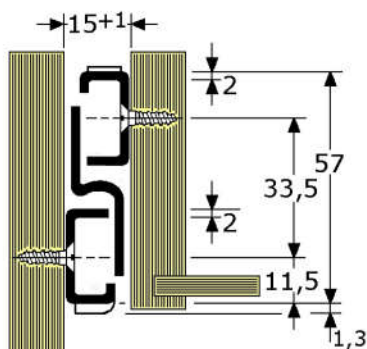

ladegeleiders op rollen, met ladedrager
 staal crème epoxy (RAL-9001G) of wit epoxy
 enkel uittrekbaar (ongeveer 75% uittrekbaar)
 inbouwbreedte 12mm, met moderne soft-rollen ø22mm
 voorzien van uitgebreid gatenpatroon
 de lade kan aan de voorzijde worden opgelicht en uitgenomen
 laatste 20mm automatisch dichtgetrokken door zwaartekracht

type	lengte	uittrek	breedte	draagvermogen	per	
911320	MR-132	250mm	170mm	12mm	30 Kg/Pr	15 Pr
911341	wit	300mm	215mm	12mm	30 Kg/Pr (A)	20 Pr
911332	wit	350mm	265mm	12mm	30 Kg/Pr	20 Pr
911333	wit	400mm	300mm	12mm	30 Kg/Pr	20 Pr
911324	MR-132	450mm	360mm	12mm	30 Kg/Pr	20 Pr
911335	wit	500mm	400mm	12mm	30 Kg/Pr	17 Pr
911326	MR-132	550mm	445mm	12mm	30 Kg/Pr	20 Pr
911327	MR-132	600mm	490mm	12mm	30 Kg/Pr	20 Pr
911328	MR-132	650mm	540mm	12mm	30 Kg (nylon rollen)	2 Pr
911329	MR-132	700mm	580mm	12mm	30 Kg/Pr	20 Pr

ladegeleiders op witte rollen, zijmontage = zonder ladedrager
 staal crème epoxy (RAL-9001G)
 volledig uittrekbaar, 15mm extra uittrekbaar
 inbouwbreedte 15mm, met nylon rollen, met rubber eindstop
 voorzien van gatenpatroon met raster 32mm (4mm/M4)
 de lade kan aan de voorzijde worden opgelicht en uitgenomen
 met verwijderbare nylon uitvalbeveiliging op midden-profiel
 uitverkoop, zolang de voorraad strekt

type	lengte	uittrek	breedte	draagvermogen	per	
926740	MR-674	250mm	265mm	15mm	50 Kg/Pr	11 Pr
926741	MR-674	300mm	315mm	15mm	50 Kg/Pr	6 Pr
926742	MR-674	350mm	365mm	15mm	50 Kg/Pr	6 Pr

ladegeleiders op witte rollen, zijmontage = zonder ladedrager
 staal wit epoxy
 volledig uittrekbaar, 30mm extra uittrekbaar (niet bij 30cm)
 inbouwbreedte 15mm, met DELRIN rollen, met rubber eindstop
 voorzien van gatenpatroon met raster 32mm (4mm/M4)
 de lade kan aan de voorzijde worden opgelicht en uitgenomen
 met vaste zwarte uitvalbeveiliging op midden-profiel