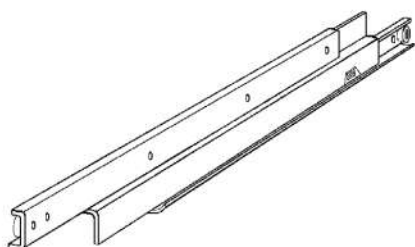

ladegeleiders op rollen, met ladedrager
 staal crème epoxy (RAL-9001G) of wit epoxy
 enkel uittrekbaar (ongeveer 75% uittrekbaar)
 inbouwbreedte 12mm, met moderne soft-rollen ø22mm
 voorzien van uitgebreid gatenpatroon
 de lade kan aan de voorzijde worden opgelicht en uitgenomen
 laatste 20mm automatisch dichtgetrokken door zwaartekracht

type	lengte	uittrek	breedte	draagvermogen	per	
911320	MR-132	250mm	170mm	12mm	30 Kg/Pr	15 Pr
911341	wit	300mm	215mm	12mm	30 Kg/Pr (A)	20 Pr
911332	wit	350mm	265mm	12mm	30 Kg/Pr	20 Pr
911333	wit	400mm	300mm	12mm	30 Kg/Pr	20 Pr
911324	MR-132	450mm	360mm	12mm	30 Kg/Pr	20 Pr
911335	wit	500mm	400mm	12mm	30 Kg/Pr	17 Pr
911326	MR-132	550mm	445mm	12mm	30 Kg/Pr	20 Pr
911327	MR-132	600mm	490mm	12mm	30 Kg/Pr	20 Pr
911328	MR-132	650mm	540mm	12mm	30 Kg (nylon rollen)	2 Pr
911329	MR-132	700mm	580mm	12mm	30 Kg/Pr	20 Pr

ladegeleiders op witte rollen, zijmontage = zonder ladedrager
 staal crème epoxy (RAL-9001G)
 volledig uittrekbaar, 15mm extra uittrekbaar
 inbouwbreedte 15mm, met nylon rollen, met rubber eindstop
 voorzien van gatenpatroon met raster 32mm (4mm/M4)
 de lade kan aan de voorzijde worden opgelicht en uitgenomen
 met verwijderbare nylon uitvalbeveiliging op midden-profiel
 uitverkoop, zolang de voorraad strekt

type	lengte	uittrek	breedte	draagvermogen	per	
926740	MR-674	250mm	265mm	15mm	50 Kg/Pr	11 Pr
926741	MR-674	300mm	315mm	15mm	50 Kg/Pr	6 Pr
926742	MR-674	350mm	365mm	15mm	50 Kg/Pr	6 Pr

ladegeleiders op witte rollen, zijmontage = zonder ladedrager
 staal wit epoxy
 volledig uittrekbaar, 30mm extra uittrekbaar (niet bij 30cm)
 inbouwbreedte 15mm, met DELRIN rollen, met rubber eindstop
 voorzien van gatenpatroon met raster 32mm (4mm/M4)
 de lade kan aan de voorzijde worden opgelicht en uitgenomen
 met vaste zwarte uitvalbeveiliging op midden-profiel