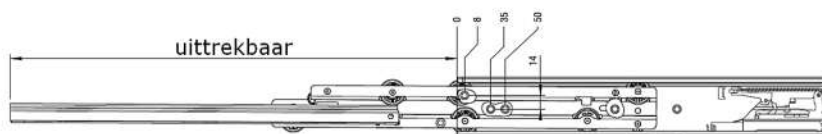

PIMEX B.V.
Coenecoop 131
2741 PJ WADDINXVEEN (NL)
Tel. (31) 182 - 61 11 66
Fax. (31) 182 - 61 11 12
Email: info@pimex.nl