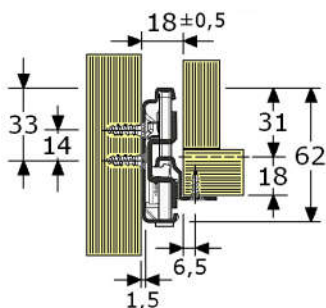

type	lengte	uittrek	breedte	draagvermogen	per	
911320	MR-132	250mm	170mm	12mm	30 Kg/Pr	15 Pr
911341	wit	300mm	215mm	12mm	30 Kg/Pr (A)	20 Pr
911332	wit	350mm	265mm	12mm	30 Kg/Pr	20 Pr
911333	wit	400mm	300mm	12mm	30 Kg/Pr	20 Pr
911324	MR-132	450mm	360mm	12mm	30 Kg/Pr	20 Pr
911335	wit	500mm	400mm	12mm	30 Kg/Pr	17 Pr
911326	MR-132	550mm	445mm	12mm	30 Kg/Pr	20 Pr
911327	MR-132	600mm	490mm	12mm	30 Kg/Pr	20 Pr
911328	MR-132	650mm	540mm	12mm	30 Kg (nylon rollen)	2 Pr
911329	MR-132	700mm	580mm	12mm	30 Kg/Pr	20 Pr

ladegeleiders op witte rollen, zijmontage = zonder ladedrager
 staal crème epoxy (RAL-9001G)
 volledig uittrekbaar, 15mm extra uittrekbaar
 inbouwbreedte 15mm, met nylon rollen, met rubber eindstop
 voorzien van gatenpatroon met raster 32mm (4mm/M4)
 de lade kan aan de voorzijde worden opgelicht en uitgenomen
 met verwijderbare nylon uitvalbeveiliging op midden-profiel
 uitverkoop, zolang de voorraad strekt

type	lengte	uittrek	breedte	draagvermogen	per	
926740	MR-674	250mm	265mm	15mm	50 Kg/Pr	11 Pr
926741	MR-674	300mm	315mm	15mm	50 Kg/Pr	6 Pr
926742	MR-674	350mm	365mm	15mm	50 Kg/Pr	6 Pr

ladegeleiders op witte rollen, zijmontage = zonder ladedrager
 staal wit epoxy
 volledig uittrekbaar, 30mm extra uittrekbaar (niet bij 30cm)
 inbouwbreedte 15mm, met DELRIN rollen, met rubber eindstop
 voorzien van gatenpatroon met raster 32mm (4mm/M4)
 de lade kan aan de voorzijde worden opgelicht en uitgenomen
 met vaste zwarte uitvalbeveiliging op midden-profiel

type	lengte	uittrek	breedte	draagvermogen	per	
926761	W-60	300mm	300mm	15mm	50 Kg/Pr	6 Pr
926763	W-60	400mm	430mm	15mm	50 Kg/Pr	11 Pr
926764	W-60	450mm	480mm	15mm	50 Kg/Pr	6 Pr
926765	W-60	500mm	530mm	15mm	50 Kg/Pr	1 Pr
926766	W-60	550mm	580mm	15mm	50 Kg/Pr	6 Pr