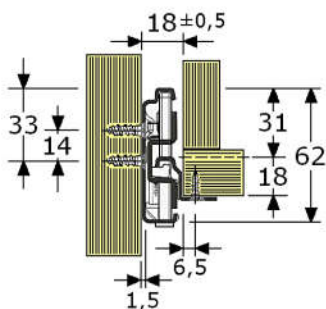

type	lengte	uittrek	breedte	draagvermogen	per	
926761	W-60	300mm	300mm	15mm	50 Kg/Pr	6 Pr
926763	W-60	400mm	430mm	15mm	50 Kg/Pr	11 Pr
926764	W-60	450mm	480mm	15mm	50 Kg/Pr	6 Pr
926765	W-60	500mm	530mm	15mm	50 Kg/Pr	1 Pr
926766	W-60	550mm	580mm	15mm	50 Kg/Pr	6 Pr

926863
926864
926866
926867

ladegeleiders op rollen, met ladedrager
staal wit epoxy
volledig uittrekbaar met 30mm uittrekverlies
inbouwbreedte 18mm, 3-delig, differentiaal-uitvoering

met (p/paar) 10 witte DELRIN rollen (allen op midden-profiel)
zonder dempingsysteem

met (uitschakelbare) nylon uitvalbeveiliging op lade-profiel:
tuimelaar (T) naar voren > lade 10mm oplichten & uitnemen
ook uitvalbeveiliging op midden-profiel (lip induwen)

type	lengte	uittrek	breedte	draagvermogen	per
W-86	415mm	385mm	18mm	60 Kg/Pr	5 Pr
W-86	465mm	435mm	18mm	60 Kg/Pr	5 Pr
W-86	565mm	535mm	18mm	60 Kg/Pr	5 Pr
W-86	615mm	585mm	18mm	60 Kg/Pr	5 Pr

Easy Close

926882
926883
926884
926885
926886
926887

ladegeleiders op rollen, met ladedrager
staal wit epoxy
volledig uittrekbaar met 30mm uittrekverlies
inbouwbreedte 18mm, 3-delig, differentiaal-uitvoering