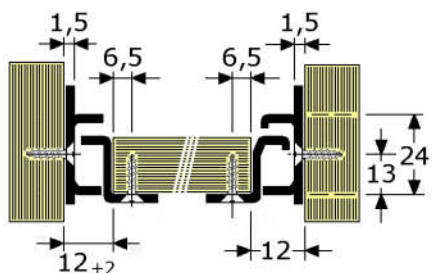

ladegeleiders op rollen, met ladedrager
 staal crème epoxy (RAL-9001G) of wit epoxy
 enkel uittrekbaar (ongeveer 75% uittrekbaar)
 inbouwbreedte 12mm, met moderne soft-rollen ø22mm
 voorzien van uitgebreid gatenpatroon
 de lade kan aan de voorzijde worden opgelicht en uitgenomen
 laatste 20mm automatisch dichtgetrokken door zwaartekracht

type	lengte	uittrek	breedte	draagvermogen	per	
911320	MR-132	250mm	170mm	12mm	30 Kg/Pr	15 Pr
911341	wit	300mm	215mm	12mm	30 Kg/Pr (A)	20 Pr
911332	wit	350mm	265mm	12mm	30 Kg/Pr	20 Pr
911333	wit	400mm	300mm	12mm	30 Kg/Pr	20 Pr
911324	MR-132	450mm	360mm	12mm	30 Kg/Pr	20 Pr
911335	wit	500mm	400mm	12mm	30 Kg/Pr	17 Pr
911326	MR-132	550mm	445mm	12mm	30 Kg/Pr	20 Pr
911327	MR-132	600mm	490mm	12mm	30 Kg/Pr	20 Pr
911328	MR-132	650mm	540mm	12mm	30 Kg (nylon rollen)	2 Pr
911329	MR-132	700mm	580mm	12mm	30 Kg/Pr	20 Pr

ladegeleiders op witte rollen, zijmontage = zonder ladedrager
 staal crème epoxy (RAL-9001G)
 volledig uittrekbaar, 15mm extra uittrekbaar
 inbouwbreedte 15mm, met nylon rollen, met rubber eindstop
 voorzien van gatenpatroon met raster 32mm (4mm/M4)
 de lade kan aan de voorzijde worden opgelicht en uitgenomen
 met verwijderbare nylon uitvalbeveiliging op midden-profiel
 uitverkoop, zolang de voorraad strekt

type	lengte	uittrek	breedte	draagvermogen	per	
926740	MR-674	250mm	265mm	15mm	50 Kg/Pr	11 Pr
926741	MR-674	300mm	315mm	15mm	50 Kg/Pr	6 Pr
926742	MR-674	350mm	365mm	15mm	50 Kg/Pr	6 Pr

ladegeleiders op witte rollen, zijmontage = zonder ladedrager
 staal wit epoxy
 volledig uittrekbaar, 30mm extra uittrekbaar (niet bij 30cm)
 inbouwbreedte 15mm, met DELRIN rollen, met rubber eindstop
 voorzien van gatenpatroon met raster 32mm (4mm/M4)
 de lade kan aan de voorzijde worden opgelicht en uitgenomen
 met vaste zwarte uitvalbeveiliging op midden-profiel