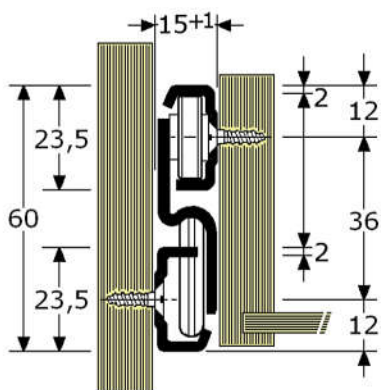

ladegeleiders op rollen, met ladedrager
 staal crème epoxy (RAL-9001G) of wit epoxy
 enkel uittrekbaar (ongeveer 75% uittrekbaar)
 inbouwbreedte 12mm, met moderne soft-rollen ø22mm
 voorzien van uitgebreid gatenpatroon
 de lade kan aan de voorzijde worden opgelicht en uitgenomen
 laatste 20mm automatisch dichtgetrokken door zwaartekracht

type	lengte	uittrek	breedte	draagvermogen	per	
911320	MR-132	250mm	170mm	12mm	30 Kg/Pr	15 Pr
911341	wit	300mm	215mm	12mm	30 Kg/Pr (A)	20 Pr
911332	wit	350mm	265mm	12mm	30 Kg/Pr	20 Pr
911333	wit	400mm	300mm	12mm	30 Kg/Pr	20 Pr
911324	MR-132	450mm	360mm	12mm	30 Kg/Pr	20 Pr
911335	wit	500mm	400mm	12mm	30 Kg/Pr	17 Pr
911326	MR-132	550mm	445mm	12mm	30 Kg/Pr	20 Pr
911327	MR-132	600mm	490mm	12mm	30 Kg/Pr	20 Pr
911328	MR-132	650mm	540mm	12mm	30 Kg (nylon rollen)	2 Pr
911329	MR-132	700mm	580mm	12mm	30 Kg/Pr	20 Pr

ladegeleiders op witte rollen, zijmontage = zonder ladedrager
 staal crème epoxy (RAL-9001G)
 volledig uittrekbaar, 15mm extra uittrekbaar
 inbouwbreedte 15mm, met nylon rollen, met rubber eindstop
 voorzien van gatenpatroon met raster 32mm (4mm/M4)
 de lade kan aan de voorzijde worden opgelicht en uitgenomen
 met verwijderbare nylon uitvalbeveiliging op midden-profiel
 uitverkoop, zolang de voorraad strekt

type	lengte	uittrek	breedte	draagvermogen	per	
926740	MR-674	250mm	265mm	15mm	50 Kg/Pr	11 Pr
926741	MR-674	300mm	315mm	15mm	50 Kg/Pr	6 Pr
926742	MR-674	350mm	365mm	15mm	50 Kg/Pr	6 Pr

ladegeleiders op witte rollen, zijmontage = zonder ladedrager
 staal wit epoxy
 volledig uittrekbaar, 30mm extra uittrekbaar (niet bij 30cm)
 inbouwbreedte 15mm, met DELRIN rollen, met rubber eindstop
 voorzien van gatenpatroon met raster 32mm (4mm/M4)
 de lade kan aan de voorzijde worden opgelicht en uitgenomen
 met vaste zwarte uitvalbeveiliging op midden-profiel