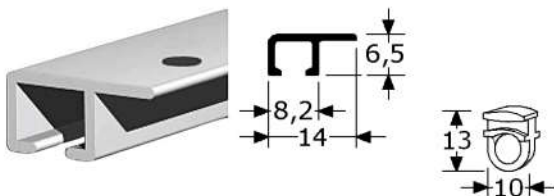

type	lengte	uittrek	breedte	draagvermogen	per
(A900)	500mm	350mm	56mm	200 Kg/Pr	1 Pr
(A900)	1000mm	700mm	56mm	190 Kg/Pr	1 Pr
(A900)	1500mm	1050mm	56mm	180 Kg/Pr	1 Pr
(A900)	2000mm	1400mm	56mm	170 Kg/Pr	1 Pr
(A900)	2500mm	1750mm	56mm	160 Kg/Pr	1 Pr

PIMEX B.V.
Coenecoop 131
2741 PJ WADDINXVEEN (NL)
Tel. (31) 182 - 61 11 66
Fax. (31) 182 - 61 11 12
Email: info@pimex.nl

925503 draaischijf met buitendiameter $\varnothing 326$ mm aluminium profiel/gegoten, hoogte 16mm op vele grote stalen kogels lopend, voor 60 Kg 360° draaibaar zonder stop, niet te demonteren kunststof beschermdopjes aan boven- en onderkant handig design, met 4 verzonken schroefgaten verpakt per stuk

925505 draaischijf met buitendiameter $\varnothing 442$ mm aluminium profiel/gegoten, hoogte 22mm op vele grote stalen kogels lopend, voor 100 Kg 360° draaibaar zonder stop, niet te demonteren kunststof beschermdopjes aan boven- en onderkant handig design, met 4 verzonken schroefgaten verpakt per stuk