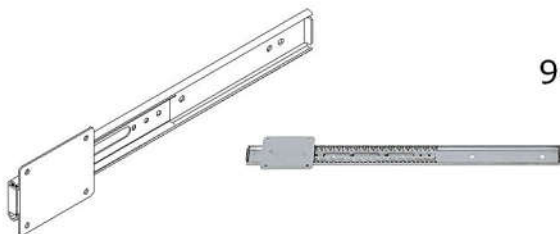

943221 geleider met schuivende wagen (ESR-9) roestvrijstaal 304/1.4301 met kleine RVS kogels lengte 310mm, schuivende wagen lengte 80mm inbouwbreedte 11mm, draagvermogen 5 Kg/stuk verpakt per stuk (beperkte voorraad)