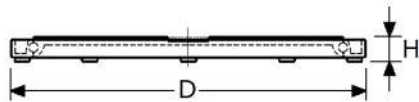

925503 draaischijf met buitendiameter $\varnothing 326$ mm aluminium profiel/gegoten, hoogte 16mm op vele grote stalen kogels lopend, voor 60 Kg 360° draaibaar zonder stop, niet te demonteren kunststof beschermdopjes aan boven- en onderkant handig design, met 4 verzonken schroefgaten verpakt per stuk

925505 draaischijf met buitendiameter $\varnothing 442$ mm aluminium profiel/gegoten, hoogte 22mm op vele grote stalen kogels lopend, voor 100 Kg 360° draaibaar zonder stop, niet te demonteren kunststof beschermdopjes aan boven- en onderkant handig design, met 4 verzonken schroefgaten verpakt per stuk