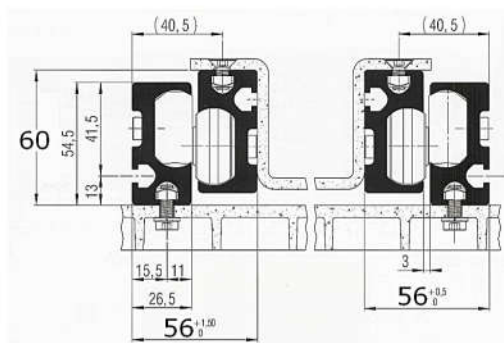

lade niet uitneembaar, vaststelling van lade bij geheel openen

door aluminium laag eigen gewicht,

zeer geschikt voor lichtgewicht constructies

met verzonken schroefgaten (3mm)

levering op aanvraag

type	lengte	uittrek	breedte	draagvermogen	per
AR3-K	200mm	214mm	16mm	15 Kg/Pr	15 Pr
AR3-K	300mm	314mm	16mm	14 Kg/Pr	15 Pr
AR3-K	400mm	414mm	16mm	13 Kg/Pr	15 Pr

919505
919516
919522
919527
919533

zware ladegeleiders uit aluminium profiel
enkel uittrekbaar (ongeveer 70% uittrekbaar)
inbouwbreedte 56mm, benodigde inbouwhoogte 60mm

met kunststof rollen $\varnothing 33$ mm (verplaatsbaar)

met hoog draagvermogen

op lange profiellengten van 50cm tot max. 250cm

met montage-mogelijkheden voor bouten&moeren M6

voor doorlopende boven-, zij- en ondermontage

levering op aanvraag, leveringstijd ca. 4 weken

type	lengte	uittrek	breedte	draagvermogen	per
(A900)	500mm	350mm	56mm	200 Kg/Pr	1 Pr
(A900)	1000mm	700mm	56mm	190 Kg/Pr	1 Pr
(A900)	1500mm	1050mm	56mm	180 Kg/Pr	1 Pr
(A900)	2000mm	1400mm	56mm	170 Kg/Pr	1 Pr
(A900)	2500mm	1750mm	56mm	160 Kg/Pr	1 Pr