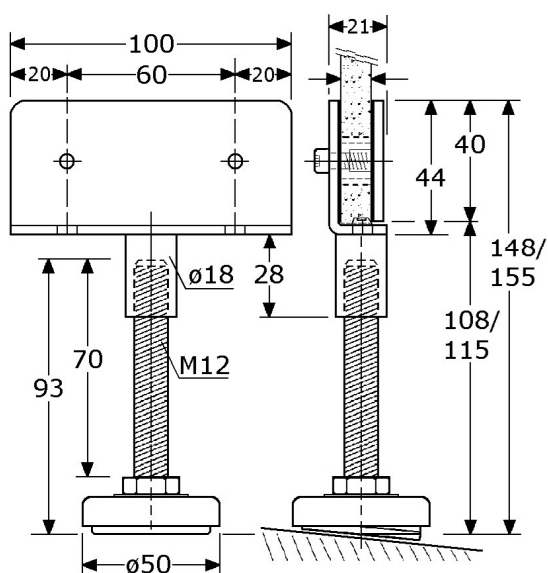

A4
316

A4
316

879215

PIROSTA wandsteun, verstelbaar met draad M12 roestvrijstaal 304/A2 mat gepolijst flexibele voet RVS-304 ø50mm met zwart rubber totale hoogte 167/174mm, opening 124/131mm ### moderne uitstraling, geheel roestvrijstaal ### met afgeronde klem voor 6-10mm glas/plaat met rubber pakkingen voor 6-8-10mm glas, standaard geschikt voor max. 13mm Trespa-plaat verpakt per 10 stuks

879265

PIROSTA wandsteun, verstelbaar met draad M12 roestvrijstaal 304/A2 mat gepolijst flexibele voet RVS-304 ø50mm met zwart rubber totale hoogte 154/161mm, opening 124/131mm ### moderne uitstraling, geheel roestvrijstaal ### kleine afgeronde klem voor 6-10mm glas/plaat met rubber pakkingen voor 6-8-10mm glas, standaard geschikt voor max. 12mm Trespa-plaat verpakt per 10 stuks

PIMEX B.V.
Coenecoop 131
2741 PJ WADDINXVEEN (NL)
Tel. (31) 182 - 61 11 66
Email: info@pimex.nl

879222

PIROSTA wandsteun, verstelbaar met draad M12 roestvrijstaal 316/A4 gepolijst met voet RVS-316 \varnothing 50mm met zwart rubber totale hoogte 148/155mm, opening 108/115mm ### moderne uitstraling, geheel RVS-316 ### met grote rechte klem voor 8mm glas/plaat (Trespa) met 8 rubber pakkingen van 1 mm verpakt per 10 stuks

879232

PIROSTA wandsteun, verstelbaar met draad M12 roestvrijstaal 304/A2 mat gepolijst flexibele voet RVS-304 \varnothing 50mm met zwart rubber totale hoogte 148/155mm, opening 108/115mm ### moderne uitstraling, geheel roestvrijstaal ### met grote rechte klem voor 8mm glas/plaat (Trespa) met 8 rubber pakkingen van 1 mm verpakt per 10 stuks