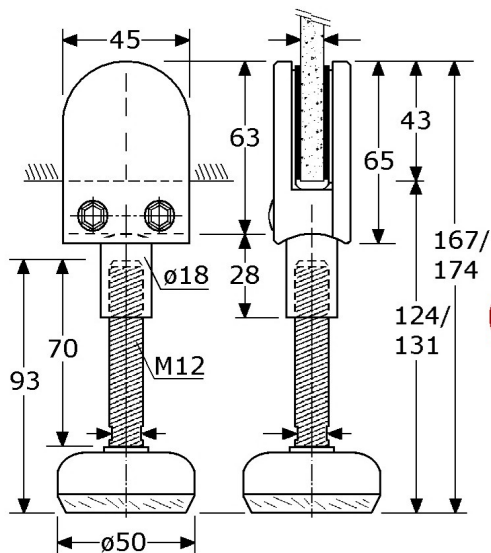

880234

plankdragers/consols 200x400mm
roestvrijstaal 304/1.4301 glimmend gepolijst
uit zwaar materiaal 40x5mm
met mooie haakse buis met diameter \varnothing 25mm
universele steun voor liggende, staande,
hangende, hoek of zijwand bevestiging;
als greep, reling, roede, opstapje, enz.
geschikt voor RVS kledinghangers ###
draagvermogen 50 Kg (per stuk)
met 5+5 schroefgaten \varnothing 5,5mm
verpakt per 2 stuks (levering op aanvraag)

voor kledinghangers uit roestvrijstaal,
zie blad Y-873

PIMEX B.V.
Coenecoop 131
2741 PJ WADDINXVEEN (NL)
Tel. (31) 182 - 61 11 66
Email: info@pimex.nl

879205

PIROSTA wandsteun, verstelbaar met draad M12 roestvrijstaal 316/A4 gepolijst met voet RVS-316 ø50mm met zwart rubber totale hoogte 167/174mm, opening 124/131mm ### moderne uitstraling, geheel RVS-316 ### met afgeronde klem voor 6-10mm glas/plaat met rubber pakkingen voor 6-8-10mm glas, standaard geschikt voor max. 13mm Trespa-plaat verpakt per 10 stuks

A4
316

A4
316

879215

PIROSTA wandsteun, verstelbaar met draad M12 roestvrijstaal 304/A2 mat gepolijst flexibele voet RVS-304 ø50mm met zwart rubber totale hoogte 167/174mm, opening 124/131mm ### moderne uitstraling, geheel roestvrijstaal ### met afgeronde klem voor 6-10mm glas/plaat met rubber pakkingen voor 6-8-10mm glas, standaard geschikt voor max. 13mm Trespa-plaat verpakt per 10 stuks

879265

PIROSTA wandsteun, verstelbaar met draad M12 roestvrijstaal 304/A2 mat gepolijst flexibele voet RVS-304 ø50mm met zwart rubber totale hoogte 154/161mm, opening 124/131mm ### moderne uitstraling, geheel roestvrijstaal ### kleine afgeronde klem voor 6-10mm glas/plaat met rubber pakkingen voor 6-8-10mm glas, standaard geschikt voor max. 12mm Trespa-plaat verpakt per 10 stuks