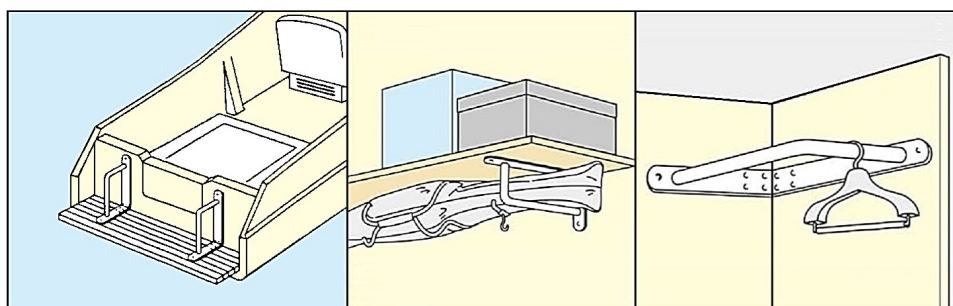

plankdragers/consols 200x400mm
roestvrijstaal 304/1.4301 glimmend gepolijst
uit zwaar materiaal 40x5mm
met mooie haakse buis met diameter $\varnothing$ 25mm
universele steun voor liggende, staande,
hangende, hoek of zijwand bevestiging;
als greep, reling, roede, opstapje, enz.
geschikt voor RVS kledinghangers ###
draagvermogen 50 Kg (per stuk)
met 5+5 schroefgaten $\varnothing$ 5,5mm
verpakt per 2 stuks (levering op aanvraag)

voor kledinghangers uit roestvrijstaal,
zie blad Y-873