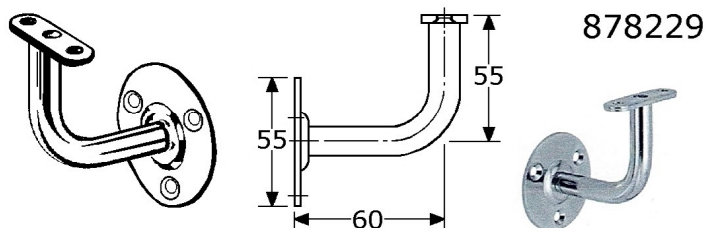

878221

leuningdragers met hol zadel (voor $\varnothing 40-50\text{mm}$)
roestvrijstaal 304/1.4301 mat gepolijst
afstand wand - hart leuning 75mm
materiaaldikte $\varnothing 12\text{mm}$
onzichtbare montage met wandoverklikrozet $\varnothing 58\text{mm}$
onderrozet $\varnothing 55\text{mm}$ met verzonken gaten (4,5/5mm)
verpakt per 12 stuks

878229

leuningdragers met vlak zadel
roestvrijstaal 304/1.4301 glimmend
afstand wand - hart leuning 60mm
materiaaldikte $\varnothing 12\text{mm}$, zadelbreedte 15mm
opschroevend, met wandrozet RVS $\varnothing 55\text{mm}$
met 3 verzonken schroefgaten (4,5/5mm)
verpakt per 12 stuks