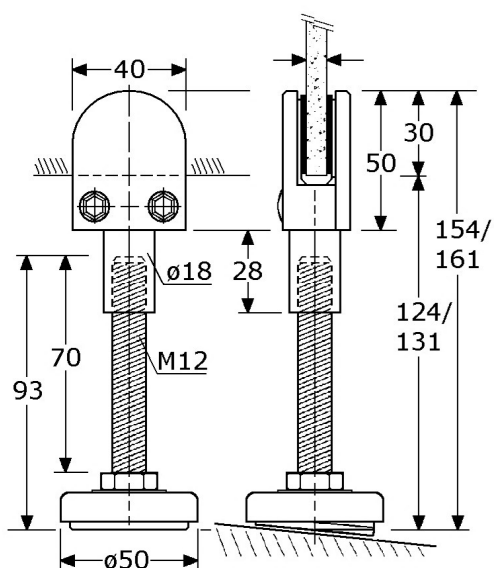

880234

plankdragers/consols 200x400mm
roestvrijstaal 304/1.4301 glimmend gepolijst
uit zwaar materiaal 40x5mm
met mooie haakse buis met diameter \varnothing 25mm
universele steun voor liggende, staande,
hangende, hoek of zijwand bevestiging;
als greep, reling, roede, opstapje, enz.
geschikt voor RVS kledinghangers ###
draagvermogen 50 Kg (per stuk)
met 5+5 schroefgaten \varnothing 5,5mm
verpakt per 2 stuks (levering op aanvraag)

voor kledinghangers uit roestvrijstaal,
zie blad Y-873

PIMEX B.V.
Coenecoop 131
2741 PJ WADDINXVEEN (NL)
Tel. (31) 182 - 61 11 66
Email: info@pimex.nl

879205

PIROSTA wandsteun, verstelbaar met draad M12 roestvrijstaal 316/A4 gepolijst met voet RVS-316 ø50mm met zwart rubber totale hoogte 167/174mm, opening 124/131mm ### moderne uitstraling, geheel RVS-316 ### met afgeronde klem voor 6-10mm glas/plaat met rubber pakkingen voor 6-8-10mm glas, standaard geschikt voor max. 13mm Trespa-plaat verpakt per 10 stuks

A4
316

A4
316

879215

PIROSTA wandsteun, verstelbaar met draad M12 roestvrijstaal 304/A2 mat gepolijst flexibele voet RVS-304 ø50mm met zwart rubber totale hoogte 167/174mm, opening 124/131mm ### moderne uitstraling, geheel roestvrijstaal ### met afgeronde klem voor 6-10mm glas/plaat met rubber pakkingen voor 6-8-10mm glas, standaard geschikt voor max. 13mm Trespa-plaat verpakt per 10 stuks

879265

PIROSTA wandsteun, verstelbaar met draad M12 roestvrijstaal 304/A2 mat gepolijst flexibele voet RVS-304 ø50mm met zwart rubber totale hoogte 154/161mm, opening 124/131mm ### moderne uitstraling, geheel roestvrijstaal ### kleine afgeronde klem voor 6-10mm glas/plaat met rubber pakkingen voor 6-8-10mm glas, standaard geschikt voor max. 12mm Trespa-plaat verpakt per 10 stuks