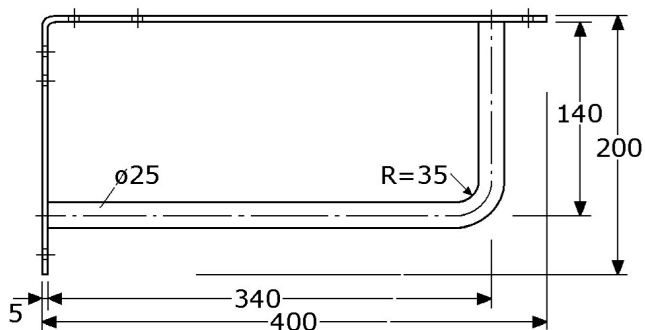

878283

leuningdragers voor zij-montage
roestvrijstaal 304/1.4301 mat gepolijst
uitschuifbaar, afstand verstelbaar 50-65mm
diameter $\varnothing$ 25mm
wandrozet $\varnothing$ 50mm met gat voor keilbout M8
andere ovale rozet 50x35mm met 2 verzonken gaten
verpakt per 10 stuks (levering op aanvraag)

8432..

PIWAX lange-greep/reling
roestvrijstaal 316/1.4401 mat gepolijst
met PIWAX steunen RVS-316 $\varnothing$ 18mm
verschillende lengte stangen $\varnothing$ 8mm mogelijk:
in voorraad 280, 450, 700, 1000 en 1500mm
(andere lengte-maten op aanvraag)
bijvoorbeeld op serveerwagens,
zie blad Y-843

880234

plankdragers/consols 200x400mm
roestvrijstaal 304/1.4301 glimmend gepolijst
uit zwaar materiaal 40x5mm
met mooie haakse buis met diameter $\varnothing$ 25mm
universele steun voor liggende, staande,
hangende, hoek of zijwand bevestiging;
als greep, reling, roede, opstapje, enz.
geschikt voor RVS kledinghangers ###
draagvermogen 50 Kg (per stuk)
met 5+5 schroefgaten $\varnothing$ 5,5mm
verpakt per 2 stuks (levering op aanvraag)

voor kledinghangers uit roestvrijstaal,
zie blad Y-873

PIMEX B.V.
Coenecoop 131
2741 PJ WADDINXVEEN (NL)
Tel. (31) 182 - 61 11 66
Email: info@pimex.nl