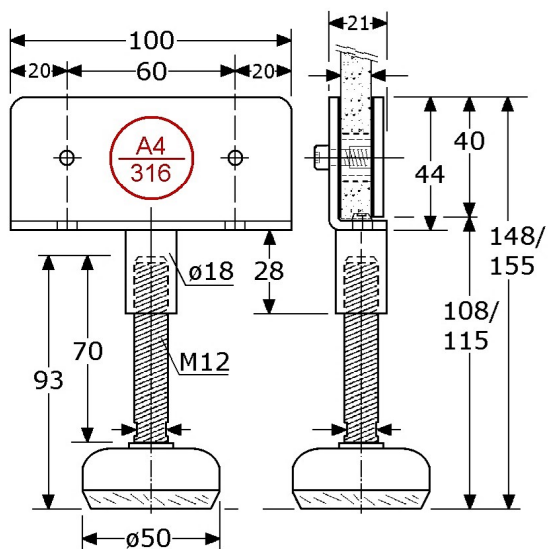

voor kledinghangers uit roestvrijstaal,
zie blad Y-873

PIMEX B.V.
Coenecoop 131
2741 PJ WADDINXVEEN (NL)
Tel. (31) 182 - 61 11 66
Email: info@pimex.nl

879205

PIROSTA wandsteun, verstelbaar met draad M12 roestvrijstaal 316/A4 gepolijst met voet RVS-316 ø50mm met zwart rubber totale hoogte 167/174mm, opening 124/131mm ### moderne uitstraling, geheel RVS-316 ### met afgeronde klem voor 6-10mm glas/plaat met rubber pakkingen voor 6-8-10mm glas, standaard geschikt voor max. 13mm Trespa-plaat verpakt per 10 stuks

A4
316

A4
316

879215

PIROSTA wandsteun, verstelbaar met draad M12 roestvrijstaal 304/A2 mat gepolijst flexibele voet RVS-304 ø50mm met zwart rubber totale hoogte 167/174mm, opening 124/131mm ### moderne uitstraling, geheel roestvrijstaal ### met afgeronde klem voor 6-10mm glas/plaat met rubber pakkingen voor 6-8-10mm glas, standaard geschikt voor max. 13mm Trespa-plaat verpakt per 10 stuks

879265

PIROSTA wandsteun, verstelbaar met draad M12 roestvrijstaal 304/A2 mat gepolijst flexibele voet RVS-304 ø50mm met zwart rubber totale hoogte 154/161mm, opening 124/131mm ### moderne uitstraling, geheel roestvrijstaal ### kleine afgeronde klem voor 6-10mm glas/plaat met rubber pakkingen voor 6-8-10mm glas, standaard geschikt voor max. 12mm Trespa-plaat verpakt per 10 stuks

PIMEX B.V.
Coenecoop 131
2741 PJ WADDINXVEEN (NL)
Tel. (31) 182 - 61 11 66
Email: info@pimex.nl

879222

PIROSTA wandsteun, verstelbaar met draad M12 roestvrijstaal 316/A4 gepolijst met voet RVS-316 \varnothing 50mm met zwart rubber totale hoogte 148/155mm, opening 108/115mm ### moderne uitstraling, geheel RVS-316 ### met grote rechte klem voor 8mm glas/plaat (Trespa) met 8 rubber pakkingen van 1 mm verpakt per 10 stuks