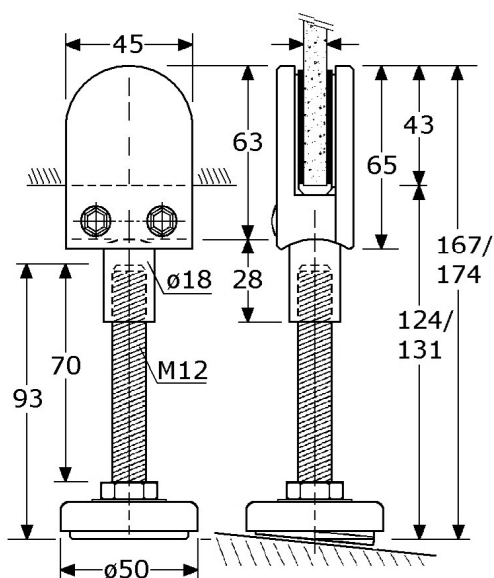

880234

plankdragers/consols 200x400mm
roestvrijstaal 304/1.4301 glimmend gepolijst
uit zwaar materiaal 40x5mm
met mooie haakse buis met diameter \varnothing 25mm
universele steun voor liggende, staande,
hangende, hoek of zijwand bevestiging;
als greep, reling, roede, opstapje, enz.
geschikt voor RVS kledinghangers ###
draagvermogen 50 Kg (per stuk)
met 5+5 schroefgaten \varnothing 5,5mm
verpakt per 2 stuks (levering op aanvraag)

voor kledinghangers uit roestvrijstaal,
zie blad Y-873

PIMEX B.V.
Coenecoop 131
2741 PJ WADDINXVEEN (NL)
Tel. (31) 182 - 61 11 66
Email: info@pimex.nl

879205

PIROSTA wandsteun, verstelbaar met draad M12 roestvrijstaal 316/A4 gepolijst met voet RVS-316 ø50mm met zwart rubber totale hoogte 167/174mm, opening 124/131mm ### moderne uitstraling, geheel RVS-316 ### met afgeronde klem voor 6-10mm glas/plaat met rubber pakkingen voor 6-8-10mm glas, standaard geschikt voor max. 13mm Trespa-plaat verpakt per 10 stuks

A4
316

A4
316

879215

PIROSTA wandsteun, verstelbaar met draad M12 roestvrijstaal 304/A2 mat gepolijst flexibele voet RVS-304 ø50mm met zwart rubber totale hoogte 167/174mm, opening 124/131mm ### moderne uitstraling, geheel roestvrijstaal ### met afgeronde klem voor 6-10mm glas/plaat met rubber pakkingen voor 6-8-10mm glas, standaard geschikt voor max. 13mm Trespa-plaat verpakt per 10 stuks

879265

PIROSTA wandsteun, verstelbaar met draad M12 roestvrijstaal 304/A2 mat gepolijst flexibele voet RVS-304 ø50mm met zwart rubber totale hoogte 154/161mm, opening 124/131mm ### moderne uitstraling, geheel roestvrijstaal ### kleine afgeronde klem voor 6-10mm glas/plaat met rubber pakkingen voor 6-8-10mm glas, standaard geschikt voor max. 12mm Trespa-plaat verpakt per 10 stuks