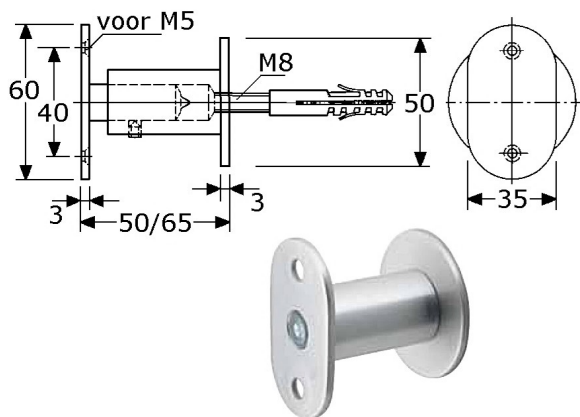

878283

leuningdragers voor zij-montage
roestvrijstaal 304/1.4301 mat gepolijst
uitschuifbaar, afstand verstelbaar 50-65mm
diameter $\varnothing$ 25mm
wandrozet $\varnothing$ 50mm met gat voor keilbout M8
andere ovale rozet 50x35mm met 2 verzonken gaten
verpakt per 10 stuks (levering op aanvraag)