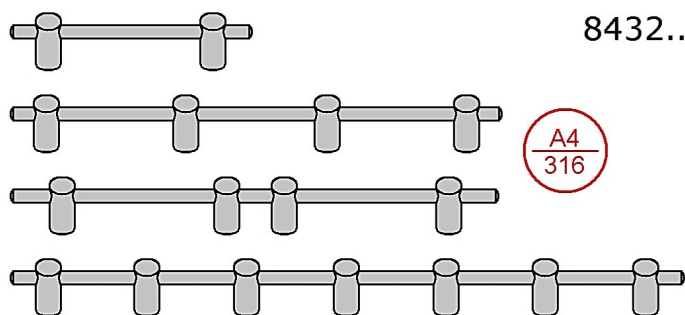

8432..

PIWAX lange-greep/reling
roestvrijstaal 316/1.4401 mat gepolijst
met PIWAX steunen RVS-316 $\varnothing$ 18mm
verschillende lengte stangen $\varnothing$ 8mm mogelijk:
in voorraad 280, 450, 700, 1000 en 1500mm
(andere lengte-maten op aanvraag)
bijvoorbeeld op serveerwagens,
zie blad Y-843

880234