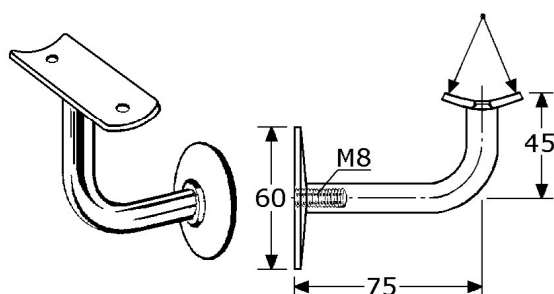

878201

leuningdragers met hol zadel (voor $\varnothing 40-50\text{mm}$)
roestvrijstaal 304/1.4301 mat gepolijst
afstand wand - hart leuning 75mm
materiaaldikte $\varnothing 12\text{mm}$
onzichtbare montage, met gat voor keilbout M8
wandrozet RVS $\varnothing 60\text{mm}$ (zonder gaten)
levering op aanvraag (minimum-aantal 100 stuks)