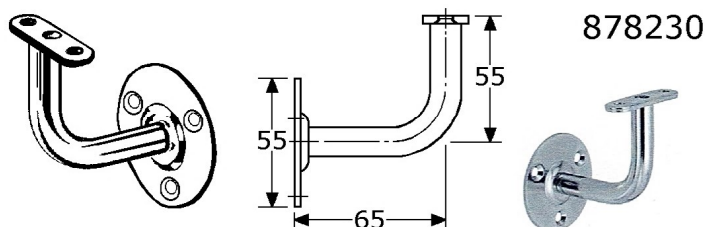

878221

leuningdragers met hol zadel (voor $\varnothing 40-50\text{mm}$)
roestvrijstaal 304/1.4301 mat gepolijst
afstand wand - hart leuning 75mm
materiaaldikte $\varnothing 12\text{mm}$
onzichtbare montage met wandoverklikrozet $\varnothing 58\text{mm}$
onderrozet $\varnothing 55\text{mm}$ met verzonken gaten (4,5/5mm)
verpakt per 12 stuks

878229

leuningdragers met vlak zadel
roestvrijstaal 304/1.4301 glimmend
afstand wand - hart leuning 60mm
materiaaldikte $\varnothing 12\text{mm}$, zadelbreedte 15mm
opschroevend, met wandrozet RVS $\varnothing 55\text{mm}$
met 3 verzonken schroefgaten (4,5/5mm)
verpakt per 12 stuks