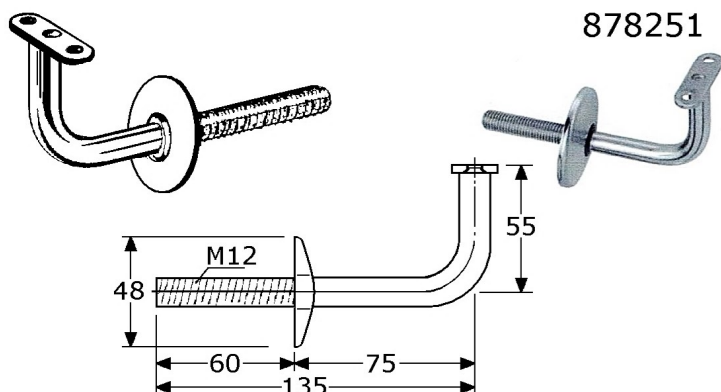

878221

leuningdragers met hol zadel (voor $\varnothing 40-50\text{mm}$)
roestvrijstaal 304/1.4301 mat gepolijst
afstand wand - hart leuning 75mm
materiaaldikte $\varnothing 12\text{mm}$
onzichtbare montage met wandoverklikrozet $\varnothing 58\text{mm}$
onderrozet $\varnothing 55\text{mm}$ met verzonken gaten (4,5/5mm)
verpakt per 12 stuks

878229

leuningdragers met vlak zadel
roestvrijstaal 304/1.4301 glimmend
afstand wand - hart leuning 60mm
materiaaldikte $\varnothing 12\text{mm}$, zadelbreedte 15mm
opschroevend, met wandrozet RVS $\varnothing 55\text{mm}$
met 3 verzonken schroefgaten (4,5/5mm)
verpakt per 12 stuks

878230

leuningdragers met vlak zadel
roestvrijstaal 304/1.4301 mat gepolijst
afstand wand - hart leuning 65mm
materiaaldikte $\varnothing 12\text{mm}$, zadelbreedte 15mm
opschroevend, met wandrozet RVS $\varnothing 55\text{mm}$
met 3 verzonken schroefgaten (4,5/5mm)
verpakt per 12 stuks

878201

leuningdragers met hol zadel (voor $\varnothing 40-50\text{mm}$)
roestvrijstaal 304/1.4301 mat gepolijst
afstand wand - hart leuning 75mm
materiaaldikte $\varnothing 12\text{mm}$
onzichtbare montage, met gat voor keilbout M8
wandrozet RVS $\varnothing 60\text{mm}$ (zonder gaten)
levering op aanvraag (minimum-aantal 100 stuks)