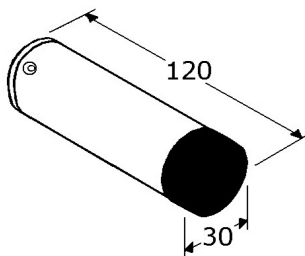

559220

wandbuffers/stootbuffers, opbouwhoogte 120mm roestvrijstaal 304/1.4301 mat gepolijst voor wandmontage, huis diameter $\varnothing 30\text{mm}$ met vaste zwarte rubber buffer $\varnothing 30\text{mm}$ montage d.m.v. inbus-borgschroef, gat $\varnothing 5,4\text{mm}$ geplaatst over montageplaat RVS-304 $\varnothing 30 \times 3\text{mm}$ (buffer $\varnothing 30\text{mm}$ wordt in huis gedrukt) verpakt per 10 stuks