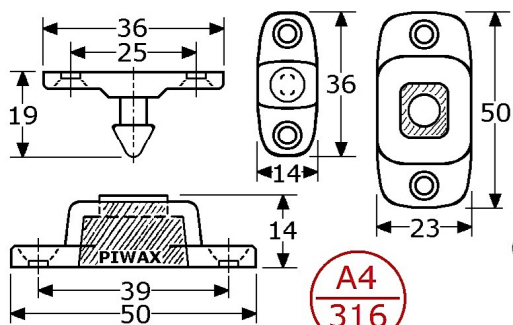

554261

A4
316

PIWAX deurvastzetter met zwart rubber klem roestvrijstaal 316/1.4401 mat geborsteld sterk model, nette afwerking, 1e kwaliteit maat 50x23mm, geschikt voor wand-montage afstand wand - deur ca. 20mm met zwart rubber (EPDM) klem/buffer (554369) ook geschikt om panelen (tijdelijk) vast te houden met 2+2 verzonken schroefgaten (4,2mm/M4) verpakt per 25 stuks

(554369)