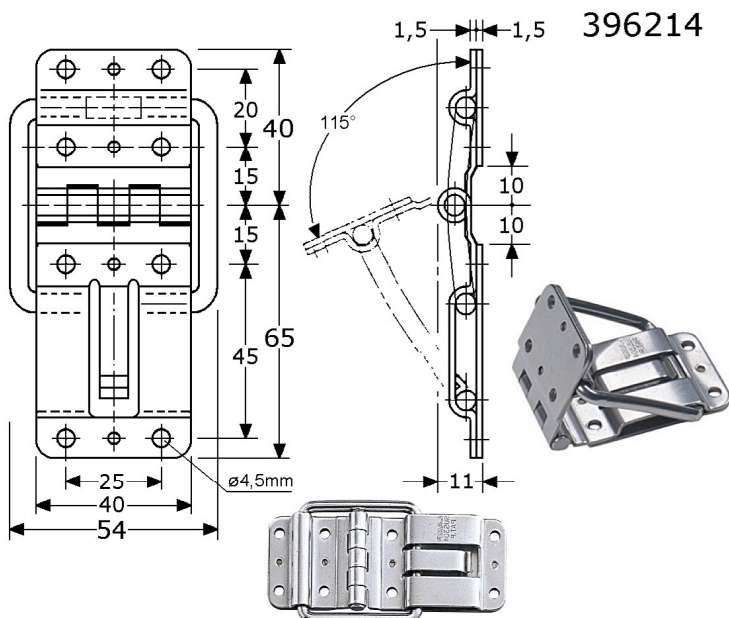

553277

kierstandhouder voor
roestvrijstaal 304/1.4301 mat gepolijst
massief gegoten, veilige uitvoering (SKG*)
met lange arm 127mm, opbouwhoogte 25mm
voor naar binnendraaiende deuren/ramen
kozijnplaat 58x27mm met 3 verzonken gaten (4mm)
deurplaat 58x27mm met 4 verzonken gaten (4mm)
wordt geleverd met 3 aluminium afstandplaatjes
verpakt per 10 stuks (levering op aanvraag)

montage-aanwijzing:

bij deuren monteren op hoogte van ca. 1,60 Mtr
kozijn-plaat op maximum 5mm van sluitnaad plaatser

ook te leveren op aanvraag:

- voor naar buitendraaiende deuren/ramen

553292

gereedschaphouder/klem
roestvrijstaal 304/1.4301
geschikt voor ± ø20mm, entree 10-16mm
1-delig, voor wandmontage basis 35x19x1,2mm
voorzien van 2 schroefgaten ø4mm
verpakt per 20 stuks

553294

gereedschaphouder/klem
roestvrijstaal 304/1.4301
geschikt voor ± ca. ø28mm, entree 12-28mm
1-delig, voor wandmontage basis 50x19x1,2mm
voorzien van 2 schroefgaten ø4mm
verpakt per 20 stuks

396214

scharnieren/begrenzers
geheel roestvrijstaal 304/1.4301 electr. gepolijst
uit versterkte plaat 40x1,5mm
totale lengte 105mm (65+40mm)
met vaste pen RVS-304 ø5mm
met draadbeugel RVS-304 ø5mm
maximum breedte draadbeugel 54mm
stop/blokkering op 95°, automatisch vast bij 115°
links en rechts bruikbaar
zeer geschikt als koffer-scharnier met begrenzing
met 8 ronde schroefgaten ø4,5mm
verpakt per 10 stuks