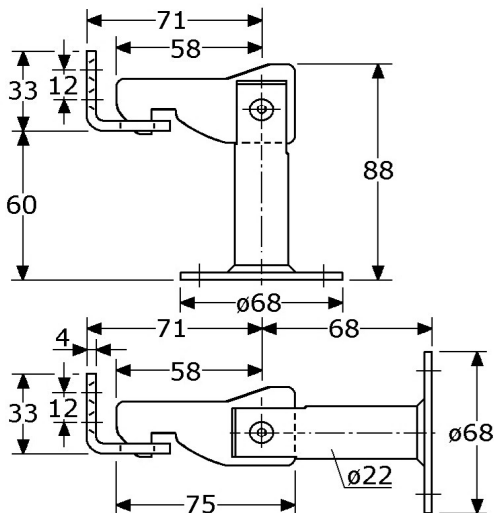

557212

deurvastzetter met grote valhaak, DIN Rechts geheel roestvrijstaal 304/1.4301 met zwart kunststof afwerkdop aan voorzijde valhaak 110mm met voetbediening op grote driehoek, materiaaldikte 2,5mm met 2 schroefgaten ø8mm (h.o.h. 200mm) voor openingshoek 125° - 160° met haakse sluitplaat RVS-304 62x30mm (voorzien van zwart rubber stop-blok, met 2 schroefgaten ø4,2mm) verpakt per stuk