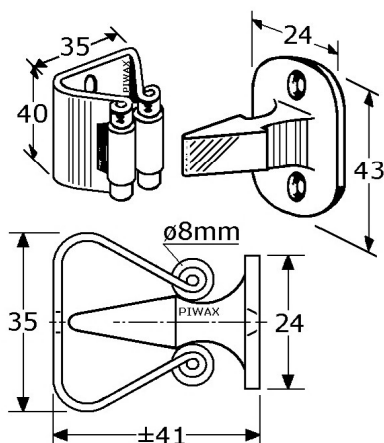

554257

A4
316

PIWAX deurvastzetter met zwart rubber klem roestvrijstaal 316/1.4401 glimmend gepolijst sterk model, nette afwerking, 1e kwaliteit maat 50x23mm, geschikt voor wand-montage afstand wand - deur ca. 20mm met zwart rubber (EPDM) klem/buffer (554369) ook geschikt om panelen (tijdelijk) vast te houden met 2+2 verzonken schroefgaten (4,2mm/M4) verpakt per 25 stuks

A4
316

554261

A4
316

PIWAX deurvastzetter met zwart rubber klem roestvrijstaal 316/1.4401 mat geborsteld sterk model, nette afwerking, 1e kwaliteit maat 50x23mm, geschikt voor wand-montage afstand wand - deur ca. 20mm met zwart rubber (EPDM) klem/buffer (554369) ook geschikt om panelen (tijdelijk) vast te houden met 2+2 verzonken schroefgaten (4,2mm/M4) verpakt per 25 stuks

(554369)

555262

PIWAX deurvastzetter met rollen roestvrijstaal 304/1.4301 glimmend gepolijst 2-delig (pen-gedeelte + klem), voor wand-montage afstand wand - deur ca. 29mm voorzien van 2 roestvrijstalen rollen ø8mm klem: 34x20x1,5mm met 2 schroefgaten ø4,5mm pen-gedeelte: 31x18mm met 2 verz. gaten (4mm) verpakt per 20 stuks

555265

PIWAX deurvastzetter met rollen roestvrijstaal 304/1.4301 glimmend gepolijst 2-delig (pen-gedeelte + klem), voor wand-montage afstand wand - deur ca. 41mm voorzien van 2 roestvrijstalen rollen ø8mm klem: 40x35x1,5mm met 2 schroefgaten ø4,5mm pen-gedeelte: 43x24x4mm met 2 verz.gaten (4mm) verpakt per 25 stuks