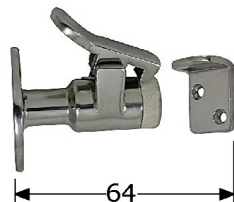

557236

deurvastzetter met valhaak, mooie luxe uitvoering roestvrijstaal 304/1.4301 mat gepolijst met mooie zware valhaak 85mm met voet-bediening snaphaak 45x30mm met rol (3 gaten 4,5mm/M5) met kunststof knop is bediening uitschakelbaar met verende zwarte rubber buffer/stop $\varnothing 40\text{mm}$ voor vloer-montage met vloerplaat 90x45x13mm met 4 schroefgaten $\varnothing 8\text{mm}$ (h.o.h. 68x25mm) sluihoogte boven de grond ca. 90mm verpakt per stuk

559237

onderlegplaten 5mm voor 559236
roestvrijstaal 304/1.4301 mat gepolijst
stapelbaar: bij 1 stuks wordt opbouwhoogte 23mm
bij 2 stuks wordt opbouwhoogte 28mm

556260

deurvastzetter met valhaak
roestvrijstaal 316/1.4401 glimmend gepolijst
met roestvrijstalen valhaak met roestvrijstalen veer
huislengte 81mm, afstand wand - deur ca. 85mm
met wit rubber buffer ø22mm
geschikt voor wand-montage met rozet ø50x3mm
met 3 verzonken schroefgaten (3,5mm/M4)
snaphaak RVS-304 30x24mm (2 gaten 3,5mm/M4)
verpakt per 10 stuks