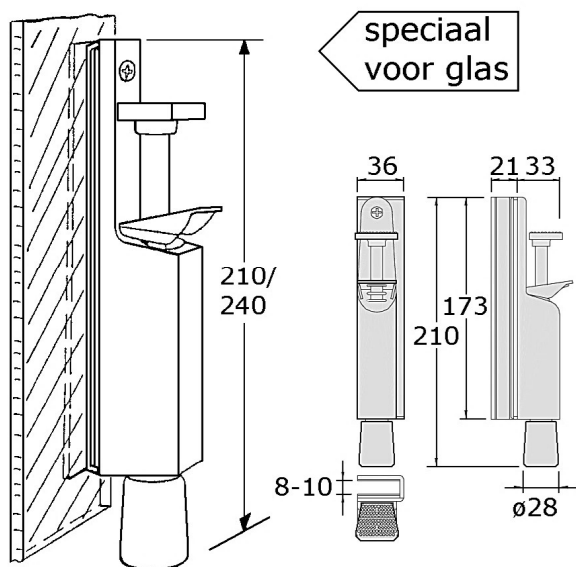

PIMEX B.V.
Coenecoop 131
2741 PJ WADDINXVEEN (NL)
Tel. (31) 182 - 61 11 66
Email: info@pimex.nl

558207

deurvastzetters/deuraftrapveren
roestvrijstaal 304/1.4301 gepolijst
*** voordelige uitvoering ***
totale hoogte 182/224mm
hoogte huis 166mm, breedte huis 35mm
montage hoogte onderkant huis 58mm
verstelbaar (= slag) 42mm
met voetbediening, stang RVS ø11mm
met wit rubber vloerdop ø27mm (hoogte 25mm)
met 3 verzonken schroefgaten (4mm/M4)
verpakt per 10 stuks

voordelige uitvoering

558208

deurvastzetters/deuraftrapveren
roestvrijstaal 304/1.4301 gepolijst
*** voordelige uitvoering ***
totale hoogte 182/224mm
hoogte huis 166mm, breedte huis 35mm
montage hoogte onderkant huis 58mm
verstelbaar (= slag) 42mm
met voetbediening, stang RVS ø11mm
met zwarte rubber vloerdop ø27mm (hoogte 25mm)
met 3 verzonken schroefgaten (4mm/M4)
verpakt per 10 stuks

voordelige uitvoering

558239

glasdeurvastzetters/glasdeuraftrapveren
roestvrijstaal 304/1.4301 mat gepolijst
*** voor glasdeuren van 8 t/m 10mm glas ***
totale hoogte 210/240mm
hoogte huis 173mm, breedte huis 36mm
verstelbaar (= slag) 30mm
met voetbediening, stang RVS ø17mm
met grijs rubber vloerdop ø28mm
voorzien van roestvrijstalen veer
verpakt per stuk (levering op aanvraag)

op mooie U-vormige RVS montage klem om het glas,
geen boring/uitsparing in glas nodig
daardoor minder kans op glasbreuk,
ter plaatse is de positie nog aan te passen,
eenvoudige montage en instelbaar/nastelbaar,
links of rechts omlegbaar