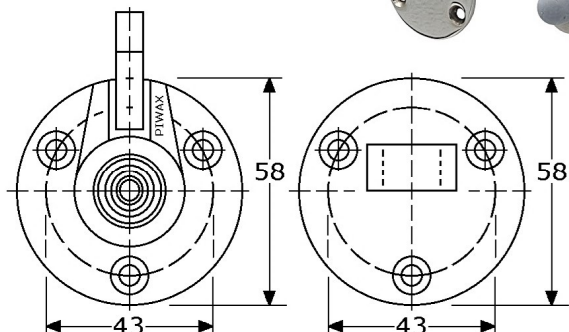

PIMEX B.V.
Coenecoop 131
2741 PJ WADDINXVEEN (NL)
Tel. (31) 182 - 61 11 66
Email: info@pimex.nl