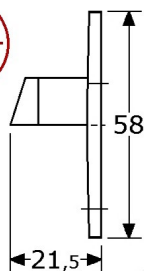

556275

deurvastzetter met valhaak
roestvrijstaal 316/1.4401 glimmend gepolijst
met roestvrijstalen zware valhaak, breedte 8,5mm
huislengte 60mm, afstand wand - deur ca. 76mm
met grijs rubber stop ø17mm
(achter stop: verborgen een houten rol ø20x50mm)
geschikt voor wand-montage met rozet ø58x5/6mm
met 3 verzonken schroefgaten (4mm/M4)
snaphaak roestvrijstaal 316/1.4401 ø58x4mm
snaphaak met 3 verzonken schroefgaten (4mm/M4)
verpakt per 5 stuks

ook te leveren op aanvraag:
- als 556275, maar mat gepolijst (556274)