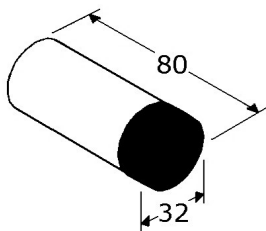

559203

wandbuffers/stootbuffers, opbouwhoogte 60mm roestvrijstaal 316/1.4401 mat gepolijst voor wandmontage, huis diameter $\varnothing 32\text{mm}$ met zwart rubber (EPDM) buffer $\varnothing 32\text{mm}$ onzichtbare montage met gat M6 (ver onder buffer) (buffer $\varnothing 32\text{mm}$ wordt in huis gedrukt) verpakt per 10 stuks

559218

wandbuffers/stootbuffers, opbouwhoogte 80mm roestvrijstaal 316/1.4401 mat gepolijst voor wandmontage, huis diameter $\varnothing 30\text{mm}$ met zwart rubber (Polyurethaan) buffer $\varnothing 32\text{mm}$ onzichtbare montage, gat $\varnothing 6,1\text{mm}$ onder buffer (buffer $\varnothing 32\text{mm}$ wordt over huis $\varnothing 30\text{mm}$ geklikt) verpakt per 10 stuks