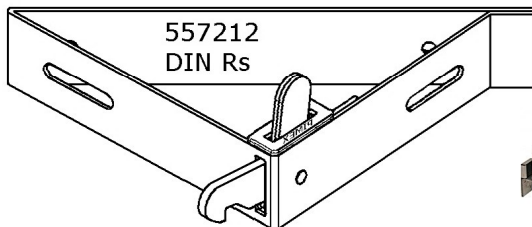

ook te leveren op aanvraag:
 - als 556275, maar mat gepolijst (556274)

PIMEX B.V.
 Coenecoop 131
 2741 PJ WADDINXVEEN (NL)
 Tel. (31) 182 - 61 11 66
 Email: info@pimex.nl

557211

deurvastzetter met grote valhaak, DIN Links geheel roestvrijstaal 304/1.4301 met zwart kunststof afwerkdop aan voorzijde valhaak 110mm met voetbediening op grote driehoek, materiaaldikte 2,5mm met 2 schroefgaten ø8mm (h.o.h. 200mm) voor openingshoek 125° - 160° met haakse sluitplaat RVS-304 62x30mm (voorzien van zwart rubber stop-blok, met 2 schroefgaten ø4,2mm) verpakt per stuk