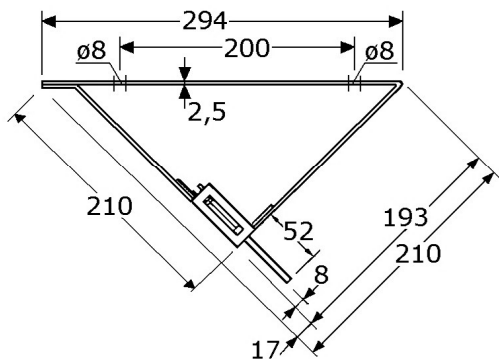

deurvastzetter met grote valhaak, DIN Links geheel roestvrijstaal 304/1.4301 met zwart kunststof afwerkdop aan voorzijde valhaak 110mm met voetbediening op grote driehoek, materiaaldikte 2,5mm met 2 schroefgaten ø8mm (h.o.h. 200mm) voor openingshoek 125° - 160° met haakse sluitplaat RVS-304 62x30mm (voorzien van zwart rubber stop-blok, met 2 schroefgaten ø4,2mm) verpakt per stuk