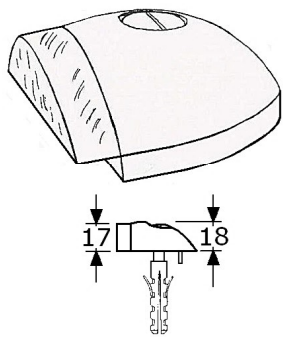

559236

vloerbuffers/stootbuffers voor vloermontage
roestvrijstaal 304/1.4301 mat gepolijst
opbouwhoogte 18mm (met 559237 te verhogen)
totale lengte 46mm, totale breedte 57mm
met brede vaste zwarte rubber buffer
met demontabele borgpen ø4mm (tegen verdraaien)
verpakt per 10 stuks

559237

onderlegplaten 5mm voor 559236
roestvrijstaal 304/1.4301 mat gepolijst
stapelbaar: bij 1 stuks wordt opbouwhoogte 23mm
bij 2 stuks wordt opbouwhoogte 28mm