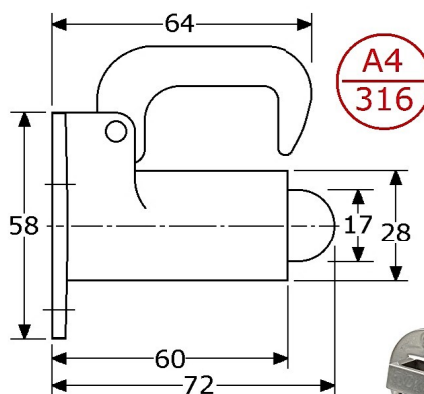

559237

onderlegplaten 5mm voor 559236
roestvrijstaal 304/1.4301 mat gepolijst
stapelbaar: bij 1 stuks wordt opbouwhoogte 23mm
bij 2 stuks wordt opbouwhoogte 28mm

556260

deurvastzetter met valhaak
roestvrijstaal 316/1.4401 glimmend gepolijst
met roestvrijstalen valhaak met roestvrijstalen veer
huislengte 81mm, afstand wand - deur ca. 85mm
met wit rubber buffer ø22mm
geschikt voor wand-montage met rozet ø50x3mm
met 3 verzonken schroefgaten (3,5mm/M4)
snaphaak RVS-304 30x24mm (2 gaten 3,5mm/M4)
verpakt per 10 stuks

556263

deurvastzetter met valhaak
roestvrijstaal 316/1.4401 glimmend gepolijst
met roestvrijstalen valhaak met roestvrijstalen veer
huislengte 81mm, afstand wand - deur ca. 85mm
met wit rubber buffer ø22mm
geschikt voor wand-montage met rozet ø50x3mm
met 3 verzonken schroefgaten (3,5mm/M4)
snaphaak RVS-304 30x24mm (2 gaten 3,5mm/M4)
verpakt per 10 stuks