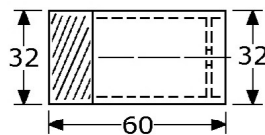

559203

wandbuffers/stootbuffers, opbouwhoogte 60mm roestvrijstaal 316/1.4401 mat gepolijst voor wandmontage, huis diameter $\varnothing 32\text{mm}$ met zwart rubber (EPDM) buffer $\varnothing 32\text{mm}$ onzichtbare montage met gat M6 (ver onder buffer) (buffer $\varnothing 32\text{mm}$ wordt in huis gedrukt) verpakt per 10 stuks

559218

wandbuffers/stootbuffers, opbouwhoogte 80mm roestvrijstaal 316/1.4401 mat gepolijst voor wandmontage, huis diameter $\varnothing 30\text{mm}$ met zwart rubber (Polyurethaan) buffer $\varnothing 32\text{mm}$ onzichtbare montage, gat $\varnothing 6,1\text{mm}$ onder buffer (buffer $\varnothing 32\text{mm}$ wordt over huis $\varnothing 30\text{mm}$ geklikt) verpakt per 10 stuks