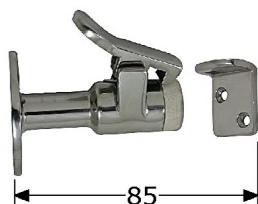

557236

deurvastzetter met valhaak, mooie luxe uitvoering roestvrijstaal 304/1.4301 mat gepolijst met mooie zware valhaak 85mm met voet-bediening snaphaak 45x30mm met rol (3 gaten 4,5mm/M5) met kunststof knop is bediening uitschakelbaar met verende zwarte rubber buffer/stop $\varnothing 40\text{mm}$ voor vloer-montage met vloerplaat 90x45x13mm met 4 schroefgaten $\varnothing 8\text{mm}$ (h.o.h. 68x25mm) sluihoogte boven de grond ca. 90mm verpakt per stuk

559237

onderlegplaten 5mm voor 559236
roestvrijstaal 304/1.4301 mat gepolijst
stapelbaar: bij 1 stuks wordt opbouwhoogte 23mm
bij 2 stuks wordt opbouwhoogte 28mm

556260

deurvastzetter met valhaak
roestvrijstaal 316/1.4401 glimmend gepolijst
met roestvrijstalen valhaak met roestvrijstalen veer
huislengte 81mm, afstand wand - deur ca. 85mm
met wit rubber buffer ø22mm
geschikt voor wand-montage met rozet ø50x3mm
met 3 verzonken schroefgaten (3,5mm/M4)
snaphaak RVS-304 30x24mm (2 gaten 3,5mm/M4)
verpakt per 10 stuks

556263

deurvastzetter met valhaak
roestvrijstaal 316/1.4401 glimmend gepolijst
met roestvrijstalen valhaak met roestvrijstalen veer
huislengte 81mm, afstand wand - deur ca. 85mm
met wit rubber buffer ø22mm
geschikt voor wand-montage met rozet ø50x3mm
met 3 verzonken schroefgaten (3,5mm/M4)
snaphaak RVS-304 30x24mm (2 gaten 3,5mm/M4)
verpakt per 10 stuks