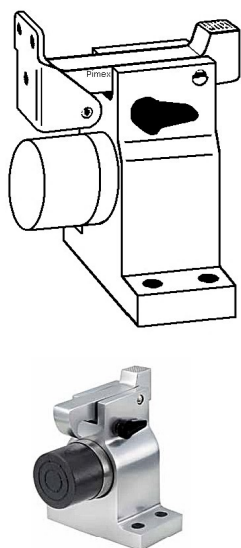

ook te leveren op aanvraag:
 - als 556275, maar mat gepolijst (556274)

PIMEX B.V.
 Coenecoop 131
 2741 PJ WADDINXVEEN (NL)
 Tel. (31) 182 - 61 11 66
 Email: info@pimex.nl

557211

deurvastzetter met grote valhaak, DIN Links geheel roestvrijstaal 304/1.4301 met zwart kunststof afwerkdop aan voorzijde valhaak 110mm met voetbediening op grote driehoek, materiaaldikte 2,5mm met 2 schroefgaten ø8mm (h.o.h. 200mm) voor openingshoek 125° - 160° met haakse sluitplaat RVS-304 62x30mm (voorzien van zwart rubber stop-blok, met 2 schroefgaten ø4,2mm) verpakt per stuk

557212

deurvastzetter met grote valhaak, DIN Rechts geheel roestvrijstaal 304/1.4301 met zwart kunststof afwerkdop aan voorzijde valhaak 110mm met voetbediening op grote driehoek, materiaaldikte 2,5mm met 2 schroefgaten ø8mm (h.o.h. 200mm) voor openingshoek 125° - 160° met haakse sluitplaat RVS-304 62x30mm (voorzien van zwart rubber stop-blok, met 2 schroefgaten ø4,2mm) verpakt per stuk

557227

deurvastzetter met valhaak roestvrijstaal 304/1.4301 mat gepolijst mooie zware valhaak 75x8mm met voet-bediening standaard voor vloer-montage met rozet ø68x3mm met 3 ronde schroefgaten (6mm/M6) snaphaak RVS-304 33x34mm snaphaak met 3 verzonken schroefgaten (4,5/5mm) verpakt per 10 stuks

type 557227 is eenvoudig omlegbaar van vloer-montage op wand-montage, afstand wand - deur ca. 140mm sluihoogte boven de grond ca. 70mm

557236

deurvastzetter met valhaak, mooie luxe uitvoering roestvrijstaal 304/1.4301 mat gepolijst met mooie zware valhaak 85mm met voet-bediening met kunststof knop is bediening uitschakelbaar met verende zwarte rubber buffer/stop ø40mm voor vloer-montage met vloerplaat 90x45x13mm met 4 schroefgaten ø8mm (h.o.h. 68x25mm) sluihoogte boven de grond ca. 90mm snaphaak RVS-304 45x30mm met RVS rol snaphaak met 3 verzonken schroefgaten (4,5/5mm) verpakt per stuk