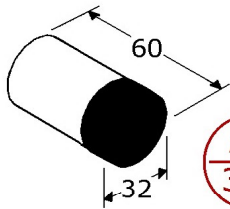

559212

wandbuffers/stootbuffers, opbouwhoogte 22mm roestvrijstaal 316/1.4401 mat gepolijst
bijvoorbeeld als buffer achter deurkruk ### voor wandmontage, huis diameter $\varnothing 30\text{mm}$ met zwart rubber (Polyurethaan) buffer $\varnothing 32\text{mm}$ onzichtbare montage, gat $\varnothing 6,1\text{mm}$ onder buffer (buffer $\varnothing 32\text{mm}$ wordt over huis $\varnothing 30\text{mm}$ geklikt) verpakt per 10 stuks

559203

wandbuffers/stootbuffers, opbouwhoogte 60mm roestvrijstaal 316/1.4401 mat gepolijst voor wandmontage, huis diameter $\varnothing 32\text{mm}$ met zwart rubber (EPDM) buffer $\varnothing 32\text{mm}$ onzichtbare montage met gat M6 (ver onder buffer) (buffer $\varnothing 32\text{mm}$ wordt in huis gedrukt) verpakt per 10 stuks

559218

wandbuffers/stootbuffers, opbouwhoogte 80mm roestvrijstaal 316/1.4401 mat gepolijst voor wandmontage, huis diameter $\varnothing 30\text{mm}$ met zwart rubber (Polyurethaan) buffer $\varnothing 32\text{mm}$ onzichtbare montage, gat $\varnothing 6,1\text{mm}$ onder buffer (buffer $\varnothing 32\text{mm}$ wordt over huis $\varnothing 30\text{mm}$ geklikt) verpakt per 10 stuks

559220

wandbuffers/stootbuffers, opbouwhoogte 120mm roestvrijstaal 304/1.4301 mat gepolijst voor wandmontage, huis diameter $\varnothing 30\text{mm}$ met vaste zwarte rubber buffer $\varnothing 30\text{mm}$ montage d.m.v. inbus-borgschroef, gat $\varnothing 5,4\text{mm}$ geplaatst over montageplaat RVS-304 $\varnothing 30 \times 3\text{mm}$ (buffer $\varnothing 30\text{mm}$ wordt in huis gedrukt) verpakt per 10 stuks

557236