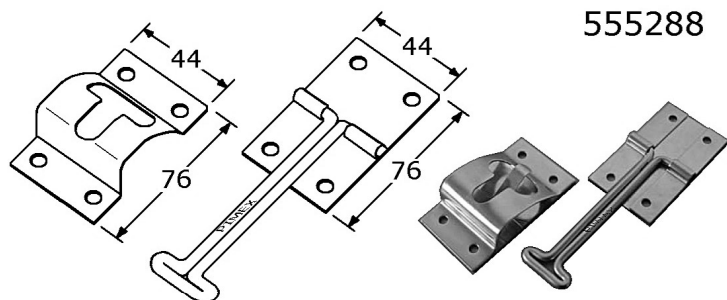

555288

deurvastzetter met arm
roestvrijstaal 304/1.4301
2-delig (pen-deel + opvangplaat)
voor zijwand-montage (bij laadbak)
plaat 76x44mm met 4 ronde gaten $\varnothing 5$ mm
opvangplaat 76x44mm met 4 ronde gaten $\varnothing 5$ mm
verpakt per 20 stuks