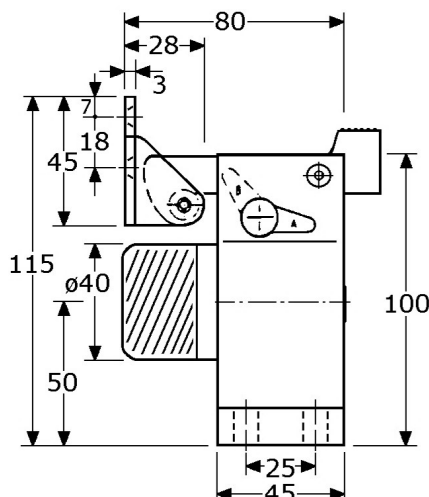

557227

deurvastzetter met valhaak roestvrijstaal 304/1.4301 mat gepolijst mooie zware valhaak 75x8mm met voet-bediening standaard voor vloer-montage met rozet ø68x3mm met 3 ronde schroefgaten (6mm/M6) snaphaak RVS-304 33x34mm snaphaak met 3 verzonken schroefgaten (4,5/5mm) verpakt per 10 stuks

type 557227 is eenvoudig omlegbaar van vloer-montage op wand-montage, afstand wand - deur ca. 140mm sluihoogte boven de grond ca. 70mm

557236

deurvastzetter met valhaak, mooie luxe uitvoering roestvrijstaal 304/1.4301 mat gepolijst met mooie zware valhaak 85mm met voet-bediening met kunststof knop is bediening uitschakelbaar met verende zwarte rubber buffer/stop ø40mm voor vloer-montage met vloerplaat 90x45x13mm met 4 schroefgaten ø8mm (h.o.h. 68x25mm) sluihoogte boven de grond ca. 90mm snaphaak RVS-304 45x30mm met RVS rol snaphaak met 3 verzonken schroefgaten (4,5/5mm) verpakt per stuk