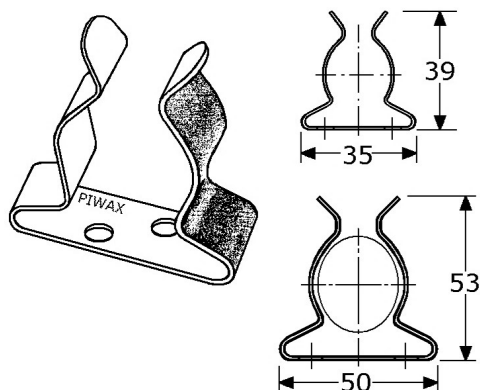

op mooie U-vormige RVS montage klem om het glas,
geen boring/uitsparing in glas nodig
daardoor minder kans op glasbreuk,
ter plaatse is de positie nog aan te passen,
eenvoudige montage en instelbaar/nastelbaar,
links of rechts omlegbaar

553277

kierstandhouder voor
roestvrijstaal 304/1.4301 mat gepolijst
massief gegoten, veilige uitvoering (SKG*)
met lange arm 127mm, opbouwhoogte 25mm
voor naar binnendraaiende deuren/ramen
kozijnplaat 58x27mm met 3 verzonken gaten (4mm)
deurplaat 58x27mm met 4 verzonken gaten (4mm)
wordt geleverd met 3 aluminium afstandplaatjes
verpakt per 10 stuks (levering op aanvraag)

montage-aanwijzing:

bij deuren monteren op hoogte van ca. 1,60 Mtr
kozijn-plaat op maximum 5mm van sluitnaad plaatser

ook te leveren op aanvraag:

- voor naar buitendraaiende deuren/ramen

553292

gereedschaphouder/klem
roestvrijstaal 304/1.4301
geschikt voor ± ø20mm, entree 10-16mm
1-delig, voor wandmontage basis 35x19x1,2mm
voorzien van 2 schroefgaten ø4mm
verpakt per 20 stuks

553294

gereedschaphouder/klem
roestvrijstaal 304/1.4301
geschikt voor ± ca. ø28mm, entree 12-28mm
1-delig, voor wandmontage basis 50x19x1,2mm
voorzien van 2 schroefgaten ø4mm
verpakt per 20 stuks

396214