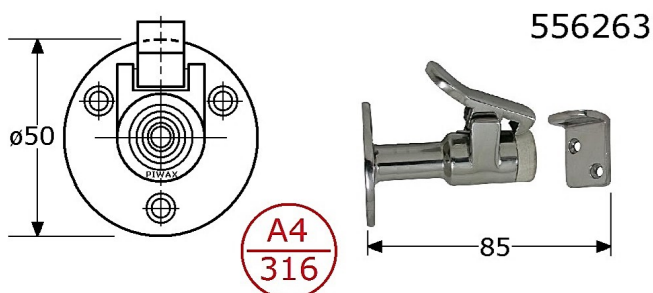

556263
deurvastzetter met valhaak
roestvrijstaal 316/1.4401 glimmend gepolijst
met roestvrijstalen valhaak met roestvrijstalen veer
huislengte 81mm, afstand wand - deur ca. 85mm
met wit rubber buffer $\varnothing 22\text{mm}$
geschikt voor wand-montage met rozet $\varnothing 50 \times 3\text{mm}$
met 3 verzonken schroefgaten (3,5mm/M4)
snaphaak RVS-304 30x24mm (2 gaten 3,5mm/M4)
verpakt per 10 stuks