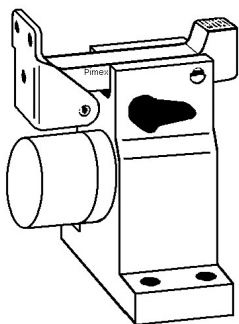

559212

wandbuffers/stootbuffers, opbouwhoogte 22mm roestvrijstaal 316/1.4401 mat gepolijst
bijvoorbeeld als buffer achter deurkruk ### voor wandmontage, huis diameter $\varnothing 30\text{mm}$ met zwart rubber (Polyurethaan) buffer $\varnothing 32\text{mm}$ onzichtbare montage, gat $\varnothing 6,1\text{mm}$ onder buffer (buffer $\varnothing 32\text{mm}$ wordt over huis $\varnothing 30\text{mm}$ geklikt) verpakt per 10 stuks

559203

wandbuffers/stootbuffers, opbouwhoogte 60mm roestvrijstaal 316/1.4401 mat gepolijst voor wandmontage, huis diameter $\varnothing 32\text{mm}$ met zwart rubber (EPDM) buffer $\varnothing 32\text{mm}$ onzichtbare montage met gat M6 (ver onder buffer) (buffer $\varnothing 32\text{mm}$ wordt in huis gedrukt) verpakt per 10 stuks

559218

wandbuffers/stootbuffers, opbouwhoogte 80mm roestvrijstaal 316/1.4401 mat gepolijst voor wandmontage, huis diameter $\varnothing 30\text{mm}$ met zwart rubber (Polyurethaan) buffer $\varnothing 32\text{mm}$ onzichtbare montage, gat $\varnothing 6,1\text{mm}$ onder buffer (buffer $\varnothing 32\text{mm}$ wordt over huis $\varnothing 30\text{mm}$ geklikt) verpakt per 10 stuks

559220

wandbuffers/stootbuffers, opbouwhoogte 120mm roestvrijstaal 304/1.4301 mat gepolijst voor wandmontage, huis diameter $\varnothing 30\text{mm}$ met vaste zwarte rubber buffer $\varnothing 30\text{mm}$ montage d.m.v. inbus-borgschroef, gat $\varnothing 5,4\text{mm}$ geplaatst over montageplaat RVS-304 $\varnothing 30 \times 3\text{mm}$ (buffer $\varnothing 30\text{mm}$ wordt in huis gedrukt) verpakt per 10 stuks

557236