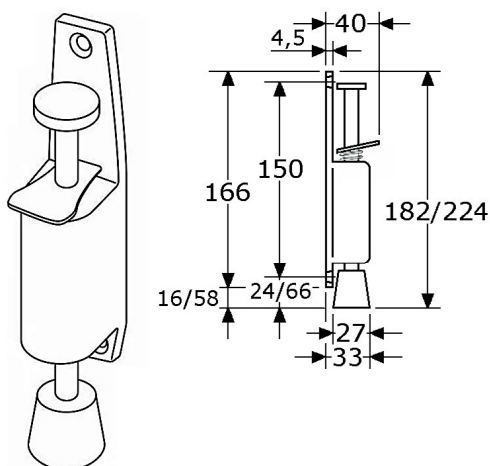

PIMEX B.V.
Coenecoop 131
2741 PJ WADDINXVEEN (NL)
Tel. (31) 182 - 61 11 66
Email: info@pimex.nl

558207

deurvastzetters/deuraftrapveren
roestvrijstaal 304/1.4301 gepolijst
*** voordelige uitvoering ***
totale hoogte 182/224mm
hoogte huis 166mm, breedte huis 35mm
montage hoogte onderkant huis 58mm
verstelbaar (= slag) 42mm
met voetbediening, stang RVS ø11mm
met wit rubber vloerdop ø27mm (hoogte 25mm)
met 3 verzonken schroefgaten (4mm/M4)
verpakt per 10 stuks

voordelige uitvoering

558208

deurvastzetters/deuraftrapveren
roestvrijstaal 304/1.4301 gepolijst
*** voordelige uitvoering ***
totale hoogte 182/224mm
hoogte huis 166mm, breedte huis 35mm
montage hoogte onderkant huis 58mm
verstelbaar (= slag) 42mm
met voetbediening, stang RVS ø11mm
met zwarte rubber vloerdop ø27mm (hoogte 25mm)
met 3 verzonken schroefgaten (4mm/M4)
verpakt per 10 stuks