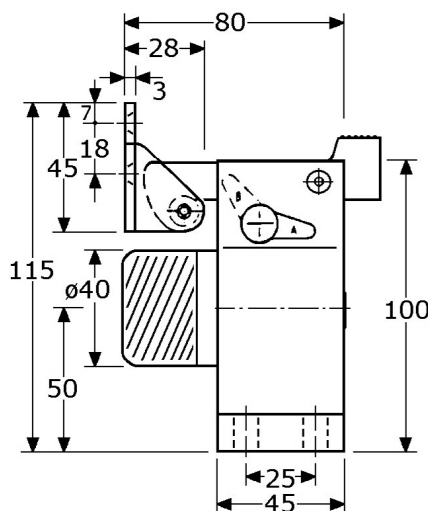

557236

deurvastzetter met valhaak, mooie luxe uitvoering roestvrijstaal 304/1.4301 mat gepolijst met mooie zware valhaak 85mm met voet-bediening snaphaak 45x30mm met rol (3 gaten 4,5mm/M5) met kunststof knop is bediening uitschakelbaar met verende zwarte rubber buffer/stop $\varnothing 40\text{mm}$ voor vloer-montage met vloerplaat 90x45x13mm met 4 schroefgaten $\varnothing 8\text{mm}$ (h.o.h. 68x25mm) sluihoogte boven de grond ca. 90mm verpakt per stuk