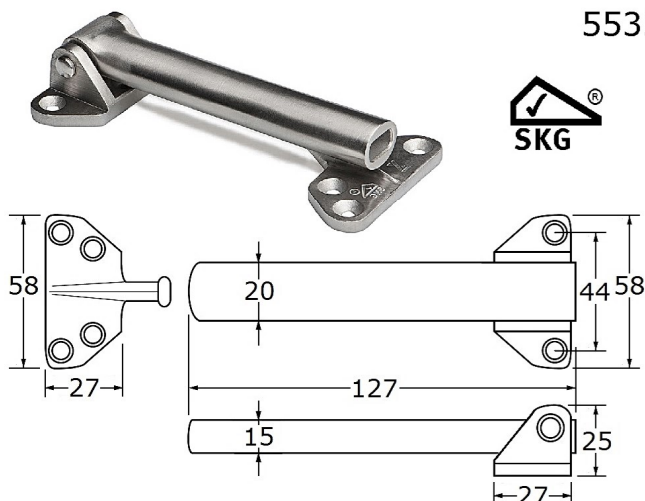

voordelige uitvoering

558239

glasdeurvastzetters/glasdeuraftrapveren
roestvrijstaal 304/1.4301 mat gepolijst
*** voor glasdeuren van 8 t/m 10mm glas ***
totale hoogte 210/240mm
hoogte huis 173mm, breedte huis 36mm
verstelbaar (= slag) 30mm
met voetbediening, stang RVS ø17mm
met grijs rubber vloerdop ø28mm
voorzien van roestvrijstalen veer
verpakt per stuk (levering op aanvraag)

op mooie U-vormige RVS montage klem om het glas,
geen boring/uitsparing in glas nodig
daardoor minder kans op glasbreuk,
ter plaatse is de positie nog aan te passen,
eenvoudige montage en instelbaar/nastelbaar,
links of rechts omlegbaar

553277

kierstandhouder voor
roestvrijstaal 304/1.4301 mat gepolijst
massief gegoten, veilige uitvoering (SKG*)
met lange arm 127mm, opbouwhoogte 25mm
voor naar binnendraaiende deuren/ramen
kozijnplaat 58x27mm met 3 verzonken gaten (4mm)
deurplaat 58x27mm met 4 verzonken gaten (4mm)
wordt geleverd met 3 aluminium afstandplaatjes
verpakt per 10 stuks (levering op aanvraag)

montage-aanwijzing:

bij deuren monteren op hoogte van ca. 1,60 Mtr
kozijn-plaat op maximum 5mm van sluitnaad plaatser

ook te leveren op aanvraag:

- voor naar buitendraaiende deuren/ramen

553292

gereedschaphouder/klem
roestvrijstaal 304/1.4301
geschikt voor ± ø20mm, entree 10-16mm
1-delig, voor wandmontage basis 35x19x1,2mm
voorzien van 2 schroefgaten ø4mm
verpakt per 20 stuks