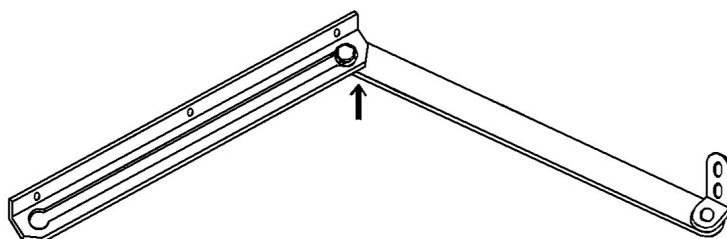

555288

deurvastzetter met arm
roestvrijstaal 304/1.4301
2-delig (pen-deel + opvangplaat)
voor zijwand-montage (bij laadbak)
plaat 76x44mm met 4 ronde gaten $\varnothing 5$ mm
opvangplaat 76x44mm met 4 ronde gaten $\varnothing 5$ mm
verpakt per 20 stuks