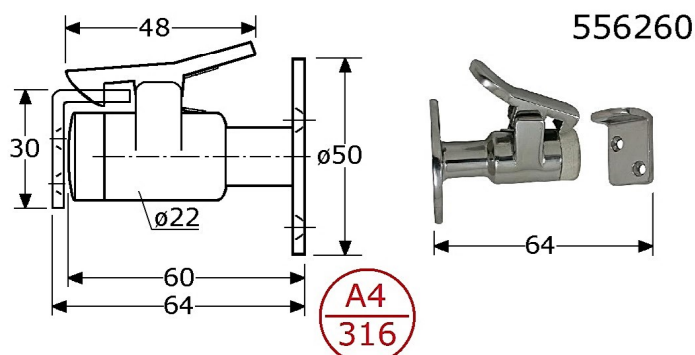

556260
deurvastzetter met valhaak
roestvrijstaal 316/1.4401 glimmend gepolijst
met roestvrijstalen valhaak met roestvrijstalen veer
huislengte 81mm, afstand wand - deur ca. 85mm
met wit rubber buffer $\varnothing 22\text{mm}$
geschikt voor wand-montage met rozet $\varnothing 50 \times 3\text{mm}$
met 3 verzonken schroefgaten (3,5mm/M4)
snaphaak RVS-304 30x24mm (2 gaten 3,5mm/M4)
verpakt per 10 stuks