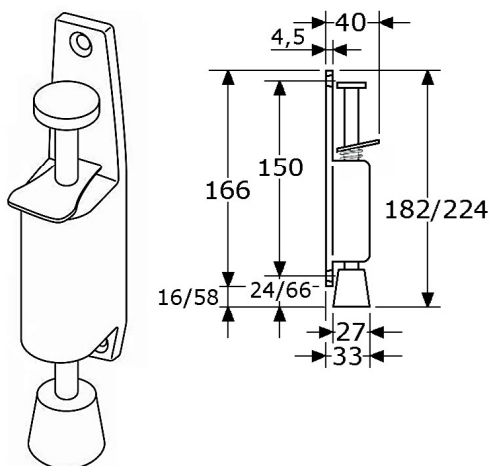

type 557227 is eenvoudig omlegbaar van vloer-montage op wand-montage, afstand wand - deur ca. 140mm sluihoogte boven de grond ca. 70mm

557236

deurvastzetter met valhaak, mooie luxe uitvoering roestvrijstaal 304/1.4301 mat gepolijst met mooie zware valhaak 85mm met voet-bediening met kunststof knop is bediening uitschakelbaar met verende zwarte rubber buffer/stop ø40mm voor vloer-montage met vloerplaat 90x45x13mm met 4 schroefgaten ø8mm (h.o.h. 68x25mm) sluihoogte boven de grond ca. 90mm snaphaak RVS-304 45x30mm met RVS rol snaphaak met 3 verzonken schroefgaten (4,5/5mm) verpakt per stuk

PIMEX B.V.
Coenecoop 131
2741 PJ WADDINXVEEN (NL)
Tel. (31) 182 - 61 11 66
Email: info@pimex.nl

558207

deurvastzetters/deuraftrapveren
roestvrijstaal 304/1.4301 gepolijst
*** voordelige uitvoering ***
totale hoogte 182/224mm
hoogte huis 166mm, breedte huis 35mm
montage hoogte onderkant huis 58mm
verstelbaar (= slag) 42mm
met voetbediening, stang RVS ø11mm
met wit rubber vloerdop ø27mm (hoogte 25mm)
met 3 verzonken schroefgaten (4mm/M4)
verpakt per 10 stuks