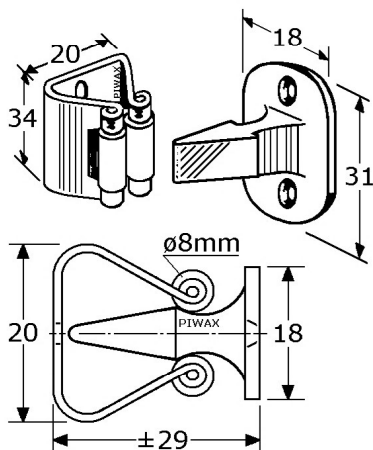

554257

A4
316

PIWAX deurvastzetter met zwart rubber klem roestvrijstaal 316/1.4401 glimmend gepolijst sterk model, nette afwerking, 1e kwaliteit maat 50x23mm, geschikt voor wand-montage afstand wand - deur ca. 20mm met zwart rubber (EPDM) klem/buffer (554369) ook geschikt om panelen (tijdelijk) vast te houden met 2+2 verzonken schroefgaten (4,2mm/M4) verpakt per 25 stuks

A4
316

554261

A4
316

PIWAX deurvastzetter met zwart rubber klem roestvrijstaal 316/1.4401 mat geborsteld sterk model, nette afwerking, 1e kwaliteit maat 50x23mm, geschikt voor wand-montage afstand wand - deur ca. 20mm met zwart rubber (EPDM) klem/buffer (554369) ook geschikt om panelen (tijdelijk) vast te houden met 2+2 verzonken schroefgaten (4,2mm/M4) verpakt per 25 stuks

(554369)

555262

PIWAX deurvastzetter met rollen roestvrijstaal 304/1.4301 glimmend gepolijst 2-delig (pen-gedeelte + klem), voor wand-montage afstand wand - deur ca. 29mm voorzien van 2 roestvrijstalen rollen ø8mm klem: 34x20x1,5mm met 2 schroefgaten ø4,5mm pen-gedeelte: 31x18mm met 2 verz. gaten (4mm) verpakt per 20 stuks

555265

PIWAX deurvastzetter met rollen roestvrijstaal 304/1.4301 glimmend gepolijst 2-delig (pen-gedeelte + klem), voor wand-montage afstand wand - deur ca. 41mm voorzien van 2 roestvrijstalen rollen ø8mm klem: 40x35x1,5mm met 2 schroefgaten ø4,5mm pen-gedeelte: 43x24x4mm met 2 verz.gaten (4mm) verpakt per 25 stuks