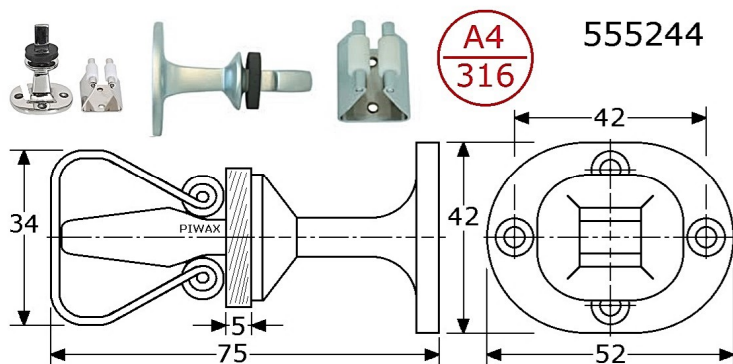

555244
PIWAX deurvastzetter met rollen
roestvrijstaal 316/1.4401 glimmend gepolijst
2-delig (pen-gedeelte + klem), voor wand-montage
afstand wand - deur ca. 75mm
voorzien van 2 witte nylon rollen $\varnothing 10\text{mm}$
klem: 40x34x1,5mm met 2 schroefgaten $\varnothing 4,5\text{mm}$
pen-gedeelte: 52x42mm met 4 verz. gaten (4mm)
met zwarte rubber bumper $\varnothing 24 \times 5\text{mm}$
verpakt per 10 stuks (levering op aanvraag)