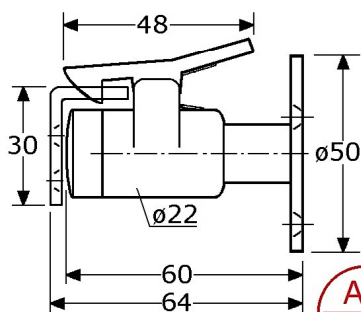

PIMEX B.V.
Coenecoop 131
2741 PJ WADDINXVEEN (NL)
Tel. (31) 182 - 61 11 66
Email: info@pimex.nl

559236

vloerbuffers/stootbuffers voor vloermontage
roestvrijstaal 304/1.4301 mat gepolijst
opbouwhoogte 18mm (met 559237 te verhogen)
totale lengte 46mm, totale breedte 57mm
met brede vaste zwarte rubber buffer
met demontabele borgpen ø4mm (tegen verdraaien)
verpakt per 10 stuks

559237

onderlegplaten 5mm voor 559236
roestvrijstaal 304/1.4301 mat gepolijst
stapelbaar: bij 1 stuks wordt opbouwhoogte 23mm
bij 2 stuks wordt opbouwhoogte 28mm

556260

deurvastzetter met valhaak
roestvrijstaal 316/1.4401 glimmend gepolijst
met roestvrijstalen valhaak met roestvrijstalen veer
huislengte 81mm, afstand wand - deur ca. 85mm
met wit rubber buffer ø22mm
geschikt voor wand-montage met rozet ø50x3mm
met 3 verzonken schroefgaten (3,5mm/M4)
snaphaak RVS-304 30x24mm (2 gaten 3,5mm/M4)
verpakt per 10 stuks