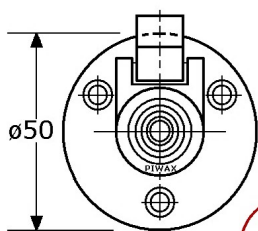

559237

onderlegplaten 5mm voor 559236
roestvrijstaal 304/1.4301 mat gepolijst
stapelbaar: bij 1 stuks wordt opbouwhoogte 23mm
bij 2 stuks wordt opbouwhoogte 28mm

556260

deurvastzetter met valhaak
roestvrijstaal 316/1.4401 glimmend gepolijst
met roestvrijstalen valhaak met roestvrijstalen veer
huislengte 81mm, afstand wand - deur ca. 85mm
met wit rubber buffer ø22mm
geschikt voor wand-montage met rozet ø50x3mm
met 3 verzonken schroefgaten (3,5mm/M4)
snaphaak RVS-304 30x24mm (2 gaten 3,5mm/M4)
verpakt per 10 stuks