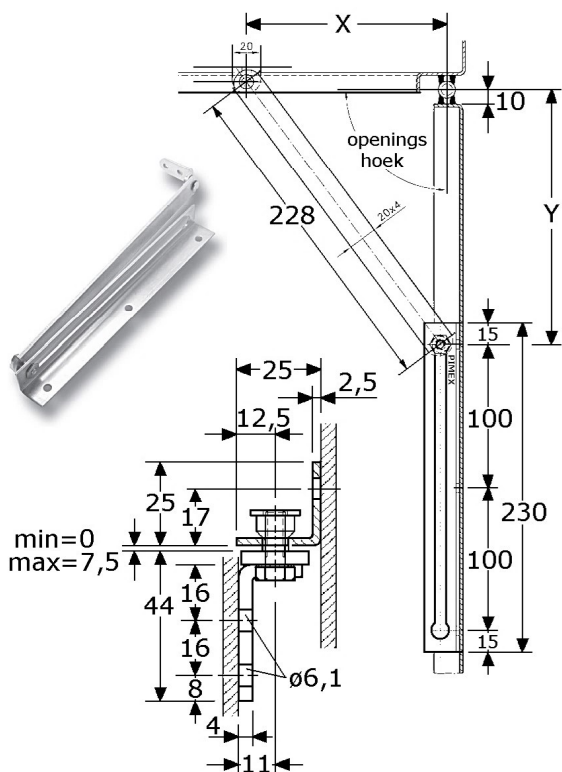

569210

deurvastzetters/deurbegrenzers
geheel roestvrijstaal 304/1.4301 ongepolijst
lengte rails 230mm
gaat automatisch vast bij openen,
ontgrendelen door oplichten pen
met voet- of handbediening ###
voor openingshoek 90° tot maximum 135°
minimale deurbreedte 400mm
links en rechts bruikbaar
met schroefgaten $\varnothing 6,1$ mm
verpakt per 10 stuks

voor hoek 90°: X=140mm en Y=180mm
voor hoek 105°: X=120mm en Y=166mm
voor hoek 135°: X=100mm en Y=146mm