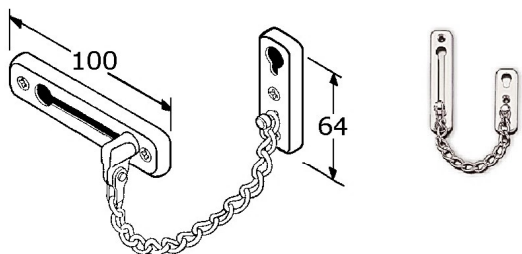

553220

deurkettingen (deurbeveiliging)
roestvrijstaal 304/1.4301 mat gepolijst
(knop messing vernikkeld) (type CS-1000)
met 160mm ketting
plaat 100x23x7mm met 2 verzonken gaten
kozijnplaat 64x23x7mm met 2 verzonken gaten
verpakt per 15 stuks met RVS schroeven