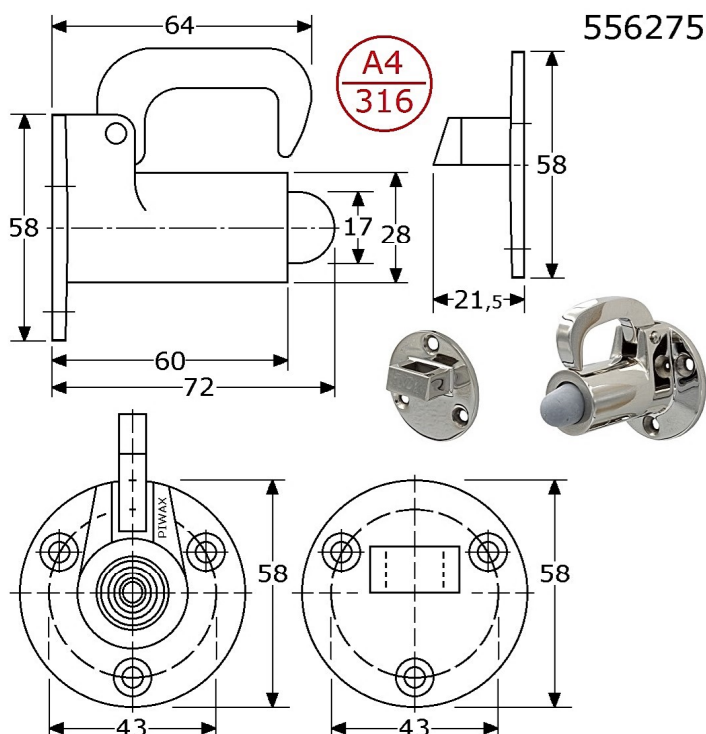

556275
deurvastzetter met valhaak
roestvrijstaal 316/1.4401 glimmend gepolijst
met roestvrijstalen zware valhaak, breedte 8,5mm
huislengte 60mm, afstand wand - deur ca. 76mm
met grijs rubber stop $\varnothing 17\text{mm}$
(achter stop: verborgen een houten rol $\varnothing 20 \times 50\text{mm}$)
geschikt voor wand-montage met rozet $\varnothing 58 \times 5/6\text{mm}$
met 3 verzonken schroefgaten (4mm/M4)
snaphaak roestvrijstaal 316/1.4401 $\varnothing 58 \times 4\text{mm}$
snaphaak met 3 verzonken schroefgaten (4mm/M4)
verpakt per 5 stuks

ook te leveren op aanvraag:
- als 556275, maar mat gepolijst (556274)

PIMEX B.V.
Coenecoop 131
2741 PJ WADDINXVEEN (NL)
Tel. (31) 182 - 61 11 66
Email: info@pimex.nl