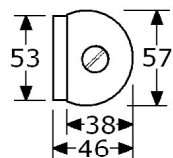

559236

vloerbuffers/stootbuffers voor vloermontage
roestvrijstaal 304/1.4301 mat gepolijst
opbouwhoogte 18mm (met 559237 te verhogen)
totale lengte 46mm, totale breedte 57mm
met brede vaste zwarte rubber buffer
met demontabele borgpen ø4mm (tegen verdraaien)
verpakt per 10 stuks

559237

onderlegplaten 5mm voor 559236
roestvrijstaal 304/1.4301 mat gepolijst
stapelbaar: bij 1 stuks wordt opbouwhoogte 23mm
bij 2 stuks wordt opbouwhoogte 28mm

556260

deurvastzetter met valhaak
roestvrijstaal 316/1.4401 glimmend gepolijst
met roestvrijstalen valhaak met roestvrijstalen veer
huislengte 81mm, afstand wand - deur ca. 85mm
met wit rubber buffer ø22mm
geschikt voor wand-montage met rozet ø50x3mm
met 3 verzonken schroefgaten (3,5mm/M4)
snaphaak RVS-304 30x24mm (2 gaten 3,5mm/M4)
verpakt per 10 stuks

556263

deurvastzetter met valhaak
roestvrijstaal 316/1.4401 glimmend gepolijst
met roestvrijstalen valhaak met roestvrijstalen veer
huislengte 81mm, afstand wand - deur ca. 85mm
met wit rubber buffer ø22mm
geschikt voor wand-montage met rozet ø50x3mm
met 3 verzonken schroefgaten (3,5mm/M4)
snaphaak RVS-304 30x24mm (2 gaten 3,5mm/M4)
verpakt per 10 stuks

556275

deurvastzetter met valhaak
roestvrijstaal 316/1.4401 glimmend gepolijst
met roestvrijstalen zware valhaak, breedte 8,5mm
huislengte 60mm, afstand wand - deur ca. 76mm
met grijs rubber stop ø17mm
(achter stop: verborgen een houten rol ø20x50mm)
geschikt voor wand-montage met rozet ø58x5/6mm
met 3 verzonken schroefgaten (4mm/M4)
snaphaak roestvrijstaal 316/1.4401 ø58x4mm
snaphaak met 3 verzonken schroefgaten (4mm/M4)
verpakt per 5 stuks

ook te leveren op aanvraag:
- als 556275, maar mat gepolijst (556274)