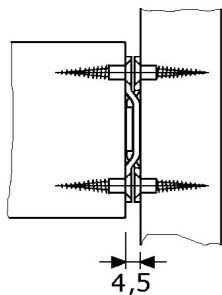

281212

verbindings-ophanghaak  
roestvrijstaal 304/1.4301 mat  
maat 41x16,3x2mm  
voor onzichtbare montage  
(bijvoorbeeld een bovenkastje tegen de muur)  
### bij 2 stuks inelkaar: afstand 4,5mm ###  
met 2 verzonken schroefgaten (voor 3,5mm)  
verpakt per 100 stuks

285236

kofferhoeken 36x36x36x0,7mm  
roestvrijstaal 304/1.4301  
met in alle 3 vlakken één schroefgat (voor 3mm)  
verpakt per 50 stuks

286229

verbindingsplaat 100x15x2mm  
roestvrijstaal 304/1.4301  
met 4 verzonken schroefgaten  
(levering zolang de voorraad strekt)

286235

verbindingsplaat 135x55x2mm  
roestvrijstaal 316L/1.4404  
met diverse grote & kleine montagegaten  
verpakt per 50 stuks

286249

raamhoeken 120x120x2mm  
roestvrijstaal 304/1.4301  
geheel vlak, strijbreedte 18mm  
met 3+3 schroefgaten  $\varnothing$ 4,8mm  
verpakt per 50 stuks