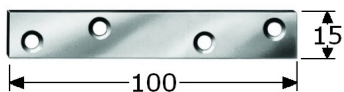

281212

verbindings-ophanghaak  
roestvrijstaal 304/1.4301 mat  
maat 41x16,3x2mm  
voor onzichtbare montage  
(bijvoorbeeld een bovenkastje tegen de muur)  
### bij 2 stuks inelkaar: afstand 4,5mm ###  
met 2 verzonken schroefgaten (voor 3,5mm)  
verpakt per 100 stuks

285236

kofferhoeken 36x36x36x0,7mm  
roestvrijstaal 304/1.4301  
met in alle 3 vlakken één schroefgat (voor 3mm)  
verpakt per 50 stuks

286229

verbindingsplaat 100x15x2mm  
roestvrijstaal 304/1.4301  
met 4 verzonken schroefgaten  
(levering zolang de voorraad strekt)

286235

verbindingsplaat 135x55x2mm  
roestvrijstaal 316L/1.4404  
met diverse grote & kleine montagegaten  
verpakt per 50 stuks

286249

raamhoeken 120x120x2mm  
roestvrijstaal 304/1.4301  
geheel vlak, strijbreedte 18mm  
met 3+3 schroefgaten  $\varnothing$ 4,8mm  
verpakt per 50 stuks