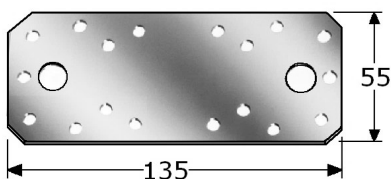

281212

verbindings-ophanghaak  
roestvrijstaal 304/1.4301 mat  
maat 41x16,3x2mm  
voor onzichtbare montage  
(bijvoorbeeld een bovenkastje tegen de muur)  
### bij 2 stuks inelkaar: afstand 4,5mm ###  
met 2 verzonken schroefgaten (voor 3,5mm)  
verpakt per 100 stuks

285236

kofferhoeken 36x36x36x0,7mm  
roestvrijstaal 304/1.4301  
met in alle 3 vlakken één schroefgat (voor 3mm)  
verpakt per 50 stuks

286229

verbindingsplaat 100x15x2mm  
roestvrijstaal 304/1.4301  
met 4 verzonken schroefgaten  
(levering zolang de voorraad strekt)

286235

verbindingsplaat 135x55x2mm  
roestvrijstaal 316L/1.4404  
met diverse grote & kleine montagegaten  
verpakt per 50 stuks

286249

raamhoeken 120x120x2mm  
roestvrijstaal 304/1.4301  
geheel vlak, strijbreedte 18mm  
met 3+3 schroefgaten  $\varnothing$ 4,8mm  
verpakt per 50 stuks