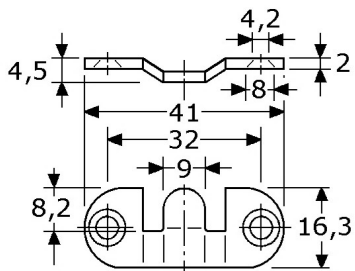

281212

verbindings-ophanghaak  
roestvrijstaal 304/1.4301 mat  
maat 41x16,3x2mm  
voor onzichtbare montage  
(bijvoorbeeld een bovenkastje tegen de muur)  
### bij 2 stuks inelkaar: afstand 4,5mm ###  
met 2 verzonken schroefgaten (voor 3,5mm)  
verpakt per 100 stuks

285236

kofferhoeken 36x36x36x0,7mm  
roestvrijstaal 304/1.4301  
met in alle 3 vlakken één schroefgat (voor 3mm)  
verpakt per 50 stuks

286229

verbindingsplaat 100x15x2mm  
roestvrijstaal 304/1.4301  
met 4 verzonken schroefgaten  
(levering zolang de voorraad strekt)

286235

verbindingsplaat 135x55x2mm  
roestvrijstaal 316L/1.4404  
met diverse grote & kleine montagegaten  
verpakt per 50 stuks

286249

raamhoeken 120x120x2mm  
roestvrijstaal 304/1.4301  
geheel vlak, strijbreedte 18mm  
met 3+3 schroefgaten  $\varnothing$ 4,8mm  
verpakt per 50 stuks