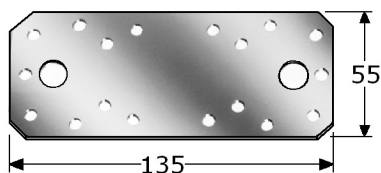

281212

verbindings-ophanghaak  
roestvrijstaal 304/1.4301 mat  
maat 41x16,3x2mm  
voor onzichtbare montage  
(bijvoorbeeld een bovenkastje tegen de muur)  
### bij 2 stuks inelkaar: afstand 4,5mm ###  
met 2 verzonken schroefgaten (voor 3,5mm)  
verpakt per 100 stuks

285236

kofferhoeken 36x36x36x0,7mm  
roestvrijstaal 304/1.4301  
met in alle 3 vlakken één schroefgat (voor 3mm)  
verpakt per 50 stuks

286229

verbindingsplaat 100x15x2mm  
roestvrijstaal 304/1.4301  
met 4 verzonken schroefgaten  
(levering zolang de voorraad strekt)

286235

verbindingsplaat 135x55x2mm  
roestvrijstaal 316L/1.4404  
met diverse grote & kleine montagegaten  
verpakt per 50 stuks

286249

raamhoeken 120x120x2mm  
roestvrijstaal 304/1.4301  
geheel vlak, stripbreedte 18mm  
met 3+3 schroefgaten ø4,8mm  
verpakt per 50 stuks