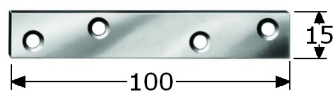

281212

verbindings-ophanghaak  
roestvrijstaal 304/1.4301 mat  
maat 41x16,3x2mm  
voor onzichtbare montage  
(bijvoorbeeld een bovenkastje tegen de muur)  
### bij 2 stuks inelkaar: afstand 4,5mm ###  
met 2 verzonken schroefgaten (voor 3,5mm)  
verpakt per 100 stuks

285236

kofferhoeken 36x36x36x0,7mm  
roestvrijstaal 304/1.4301  
met in alle 3 vlakken één schroefgat (voor 3mm)  
verpakt per 50 stuks

286229

verbindingsplaat 100x15x2mm  
roestvrijstaal 304/1.4301  
met 4 verzonken schroefgaten  
(levering zolang de voorraad strekt)

286235

verbindingsplaat 135x55x2mm  
roestvrijstaal 316L/1.4404  
met diverse grote & kleine montagegaten  
verpakt per 50 stuks

286249

raamhoeken 120x120x2mm  
roestvrijstaal 304/1.4301  
geheel vlak, stripbreedte 18mm  
met 3+3 schroefgaten ø4,8mm  
verpakt per 50 stuks