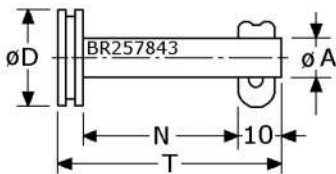

BR257724
BR257732
BR257734
BR257744
BR257745

tuimelpennen
met vlakke cilinderkop
roestvrijstaal 304/1.4301

kwaliteit A2	maat A x T	N (mm) nuttig	D (mm)	KH (mm) kop	verpakt per
RVS-304	6 x 56	48	9	2,5	20
RVS-304	8 x 30	20	11	2,5	20
RVS-304	8 x 43	33	11	2,5	20
RVS-304	10x 45	32	14	2,5	20
RVS-304	10x 55	42	14	2,5	20

BR257825
BR257836
BR257837
BR257843
BR257847
BR257865
BR257866
BR257867
BR257868

tuimelpennen
met vlakke cilinderkop met groef
roestvrijstaal 316/1.4401 gepolijst

kwaliteit A4	maat A x T	N (mm) nuttig	D (mm)	KH (mm) kop	verpakt per
RVS-316	6 x 62	50	12,7	4	10
RVS-316	8 x 73	60	12,7	4	10
RVS-316	8 x 83	70	12,7	4	10
RVS-316	10x 45	30	19	5	10
RVS-316	10x 85	70	19	5	10
RVS-316	12x 68	50	19	5	10
RVS-316	12x 78	60	19	5	10
RVS-316	12x 88	70	19	5	10
RVS-316	12x 98	80	19	5	10

A4
316

borgpennen met cilinderkop (DIN 1434)
roestvrijstaal 316/1.4401

BR258007
BR258009
BR258011
BR258013
BR258017

kwaliteit A4	maat A x T	C (mm) tot gat	D (mm)	P (mm) gat	verpakt per
RVS-316	6 x 19	16	9	1,6	20
RVS-316	8 x 24	20	12	2	20
RVS-316	10 x 29	24	14	3	20
RVS-316	12 x 35	30	17	4	20
RVS-316	16 x 46	38	21	4	20

haarspeldveren/borgpennen
roestvrijstaal 316/1.4401
met dubbel gedraaid oog
verend

	kwaliteit	maat A x C/L	voor gat	voor as	W (mm) dikte	D (mm) diam.	verpakt per
BR258325	RVS-316	2,2 x 44/56	2,5	8-14	28	19	50
BR258336	RVS-316	3 x 50/62	3,5	8-20	29	19	50