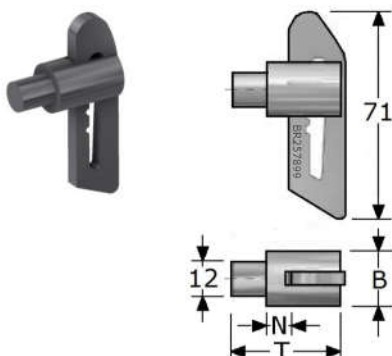

BR257724
BR257732
BR257734
BR257744
BR257745

tuimelpennen
met vlakke cilinderkop
roestvrijstaal 304/1.4301

kwaliteit A2	maat A x T	N (mm) nuttig	D (mm)	KH (mm) kop	verpakt per
RVS-304	6 x 56	48	9	2,5	20
RVS-304	8 x 30	20	11	2,5	20
RVS-304	8 x 43	33	11	2,5	20
RVS-304	10x 45	32	14	2,5	20
RVS-304	10x 55	42	14	2,5	20

BR257825
BR257836
BR257837
BR257843
BR257847
BR257865
BR257866
BR257867
BR257868

tuimelpennen
met vlakke cilinderkop met groef
roestvrijstaal 316/1.4401 gepolijst

kwaliteit A4	maat A x T	N (mm) nuttig	D (mm)	KH (mm) kop	verpakt per
RVS-316	6 x 62	50	12,7	4	10
RVS-316	8 x 73	60	12,7	4	10
RVS-316	8 x 83	70	12,7	4	10
RVS-316	10x 45	30	19	5	10
RVS-316	10x 85	70	19	5	10
RVS-316	12x 68	50	19	5	10
RVS-316	12x 78	60	19	5	10
RVS-316	12x 88	70	19	5	10
RVS-316	12x 98	80	19	5	10

BR257897

tuimelpennen
met draad M12x25mm
roestvrijstaal 304/1.4301 ongepolijst

kwaliteit A2	maat A x T	N (mm) nuttig	B (mm)	draad	verpakt per
RVS-304	12x 50	6	19	M12x25	10

BR257899

tuimelpennen
lasuitvoering, zonder draad
roestvrijstaal 304/1.4301 ongepolijst

A4
316

borgpennen met cilinderkop (DIN 1434)
roestvrijstaal 316/1.4401

BR258007
BR258009
BR258011
BR258013
BR258017

kwaliteit A4	maat A x T	C (mm) tot gat	D (mm)	P (mm) gat	verpakt per
RVS-316	6 x 19	16	9	1,6	20
RVS-316	8 x 24	20	12	2	20
RVS-316	10 x 29	24	14	3	20
RVS-316	12 x 35	30	17	4	20
RVS-316	16 x 46	38	21	4	20