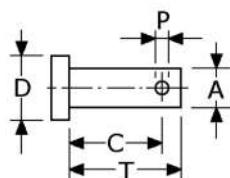

A4
316

borgpennen met cilinderkop (DIN 1434)
roestvrijstaal 316/1.4401

BR258007
BR258009
BR258011
BR258013
BR258017

kwaliteit A4	maat A x T	C (mm) tot gat	D (mm)	P (mm) gat	verpakt per
RVS-316	6 x 19	16	9	1,6	20
RVS-316	8 x 24	20	12	2	20
RVS-316	10 x 29	24	14	3	20
RVS-316	12 x 35	30	17	4	20
RVS-316	16 x 46	38	21	4	20