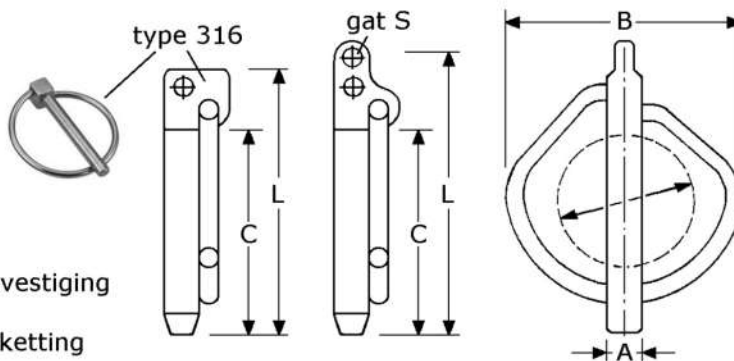

kwaliteit	maat A x C/L	voor gat	voor as	W (mm) dikte	D (mm) diam.	verpakt per
BR258325	RVS-316	2,2 x 44/56	2,5	8-14	28	19	50
BR258336	RVS-316	3 x 50/62	3,5	8-20	29	19	50

borgpennen met ring
roestvrijstaal 303/1.4305 of
roestvrijstaal 316/1.4401
voor zeer snelle en zekere bevestiging
met of zonder extra borggat
voor bijvoorbeeld een stukje ketting

	kwaliteit	maat A x C/L	voor gat	voor as	B (mm) breedte	borggat (S) extra	verpakt per
BR258423	RVS-303	4,5 x 32/48	5	25	34	ja	50
BR258424	RVS-316	4,5 x 42/50	5	25	45	nee	50
BR258432	RVS-303	5,5 x 42/61	6	32	49	ja	50
BR258433	RVS-316	6,0 x 48/56	7	32	50	nee	50
BR258445	RVS-316	7,5 x 48/56	8	32	50	nee	50