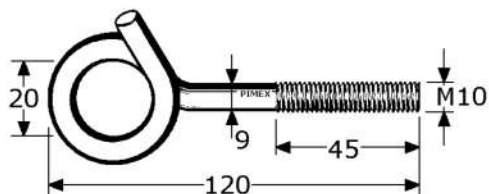

haarspeldveren/borgpennen
roestvrijstaal 316/1.4401
met dubbel gedraaid oog
verend

	kwaliteit	maat A x C/L	voor gat	voor as	W (mm) dikte	D (mm) diam.	verpakt per
BR258325	RVS-316	2,2 x 44/56	2,5	8-14	28	19	50
BR258336	RVS-316	3 x 50/62	3,5	8-20	29	19	50

borgpennen met ring
roestvrijstaal 303/1.4305 of
roestvrijstaal 316/1.4401
voor zeer snelle en zekere bevestiging
met of zonder extra borggat
voor bijvoorbeeld een stukje ketting

	kwaliteit	maat A x C/L	voor gat	voor as	B (mm) breedte	borggat (S) extra	verpakt per
BR258423	RVS-303	4,5 x 32/48	5	25	34	ja	50
BR258424	RVS-316	4,5 x 42/50	5	25	45	nee	50
BR258432	RVS-303	5,5 x 42/61	6	32	49	ja	50
BR258433	RVS-316	6,0 x 48/56	7	32	50	nee	50
BR258445	RVS-316	7,5 x 48/56	8	32	50	nee	50

PIMEX B.V.
Coenecoop 131
2741 PJ WADDINXVEEN (NL)
Tel. (31) 182 - 61 11 66
Email: info@pimex.nl

BR259592

krulhaken (schommelhaken)
voorzien van houtdraad (HD)

kwaliteit	L (mm)	d (mm)	S (mm)	HD (mm)	verpakt per
A2	lengte	dikte		draad	
RVS-304	120	9,0	20/11	45	10

BR259597

krulhaken (schommelhaken)
voorzien van metrische draad (MD)

kwaliteit	maat	d (mm)	S (mm)	MD (mm)	verpakt per
A2	M x L	dikte		draad	
RVS-304	M 10 x 120	9,0	20/11	45	25

splitpennen
roestvrijstaal 304/1.4301 of 316/1.4401
(DIN 94, NEN 182, ISO 1234)