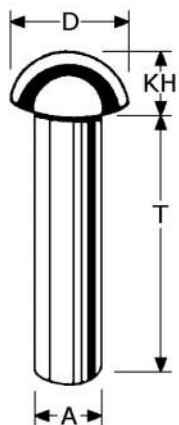

BR230440
BR230550
BR230599
BR230660
BR230676
BR230790

kwaliteit A2	maat A x T	D (mm)	KH (mm) kop	verpakt per
RVS-303	4 x 40	7	2,2	100
RVS-303	5 x 50	8,8	3	100
RVS-303	5 x 100	8,8	3	100
RVS-303	6 x 64	10	4	100
RVS-303	6 x 76	10	4	100
RVS-303	7 x 89	11,8	4,5	100

A4
316

borgpennen met cilinderkop (DIN 1434)
roestvrijstaal 316/1.4401

BR258007
BR258009
BR258011
BR258013
BR258017

kwaliteit A4	maat A x T	C (mm) tot gat	D (mm)	P (mm) gat	verpakt per
RVS-316	6 x 19	16	9	1,6	20
RVS-316	8 x 24	20	12	2	20
RVS-316	10 x 29	24	14	3	20
RVS-316	12 x 35	30	17	4	20
RVS-316	16 x 46	38	21	4	20

A4
316

paspennen (pennen zonder kop)
roestvrijstaal 316/1.4401 ongepolijst

BR258157

kwaliteit A4	maat A x T	C (mm) tot gat	P (mm) gat	verpakt per
RVS-316	12 x 56	46	4	20

A4
316

inlegspieën
rechthoekige staf, ovale vorm (DIN 6885-A)
roestvrijstaal 316/1.4401 ongepolijst

BR257220
BR257231
BR257241
BR257248
BR257255

kwaliteit A4	maat A x T	L (mm) lengte	verpakt per
RVS-316	5 x 5	16	50
RVS-316	6 x 6	20	50
RVS-316	8 x 7	45	20
RVS-316	8 x 7	90	20
RVS-316	10 x 8	63	20

ook te leveren: andere maten (op aanvraag)

PIMEX B.V.
Coenecoop 131
2741 PJ WADDINXVEEN (NL)
Tel. (31) 182 - 61 11 66
Email: info@pimex.nl