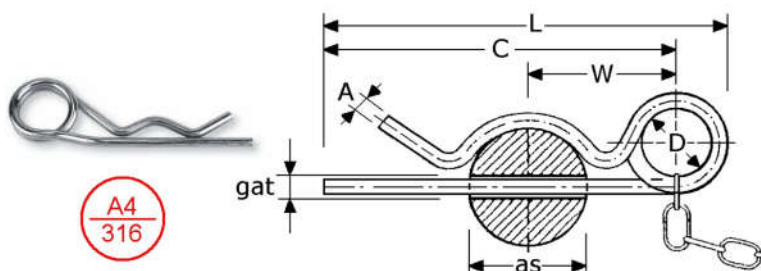

PIMEX B.V.
Coenecoop 131
2741 PJ WADDINXVEEN (NL)
Tel. (31) 182 - 61 11 66
Email: info@pimex.nl

BORGPENNEN, roestvrijstaal

haarspeldveren/borgpennen
roestvrijstaal 301/1.4310 of
roestvrijstaal 316/1.4401
met enkel oog, verend
DIN 11024

	kwaliteit	maat A x C/L	voor gat	voor as	W (mm) dikte	D (mm) diam.	verpakt per
BR258225	RVS-301	2 x 50/57	2,5	8-14	25	10	30
BR258227	RVS-316	2 x 42/49	2,5	8-14	23	10	50
BR258237	RVS-316	3 x 60/72	3,5	10-16	33	18	50
BR258246	RVS-301	4 x 60/74	4,5	16-20	30	20	50
BR258247	RVS-316	4 x 64/78	4,5	16-20	33	20	50
BR258259	RVS-316	5 x 85/102	6	20-28	45	25	50
BR258269	RVS-316	6 x 105/126	7	28-40	58	30	50

haarspeldveren/borgpennen
roestvrijstaal 316/1.4401
met dubbel gedraaid oog
verend

	kwaliteit	maat A x C/L	voor gat	voor as	W (mm) dikte	D (mm) diam.	verpakt per
BR258325	RVS-316	2,2 x 44/56	2,5	8-14	28	19	50
BR258336	RVS-316	3 x 50/62	3,5	8-20	29	19	50