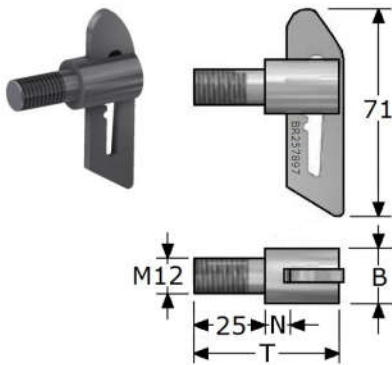

BR257724
BR257732
BR257734
BR257744
BR257745

tuimelpennen
met vlakke cilinderkop
roestvrijstaal 304/1.4301

kwaliteit A2	maat A x T	N (mm) nuttig	D (mm)	KH (mm) kop	verpakt per
RVS-304	6 x 56	48	9	2,5	20
RVS-304	8 x 30	20	11	2,5	20
RVS-304	8 x 43	33	11	2,5	20
RVS-304	10x 45	32	14	2,5	20
RVS-304	10x 55	42	14	2,5	20

BR257825
BR257836
BR257837
BR257843
BR257847
BR257865
BR257866
BR257867
BR257868

tuimelpennen
met vlakke cilinderkop met groef
roestvrijstaal 316/1.4401 gepolijst

kwaliteit A4	maat A x T	N (mm) nuttig	D (mm)	KH (mm) kop	verpakt per
RVS-316	6 x 62	50	12,7	4	10
RVS-316	8 x 73	60	12,7	4	10
RVS-316	8 x 83	70	12,7	4	10
RVS-316	10x 45	30	19	5	10
RVS-316	10x 85	70	19	5	10
RVS-316	12x 68	50	19	5	10
RVS-316	12x 78	60	19	5	10
RVS-316	12x 88	70	19	5	10
RVS-316	12x 98	80	19	5	10

A4
316

borgpennen met cilinderkop (DIN 1434)
roestvrijstaal 316/1.4401

BR258007
BR258009
BR258011
BR258013
BR258017

kwaliteit A4	maat A x T	C (mm) tot gat	D (mm)	P (mm) gat	verpakt per
RVS-316	6 x 19	16	9	1,6	20
RVS-316	8 x 24	20	12	2	20
RVS-316	10 x 29	24	14	3	20
RVS-316	12 x 35	30	17	4	20
RVS-316	16 x 46	38	21	4	20

haarspeldveren/borgpennen
roestvrijstaal 316/1.4401
met dubbel gedraaid oog
verend

	kwaliteit	maat A x C/L	voor gat	voor as	W (mm) dikte	D (mm) diam.	verpakt per
BR258325	RVS-316	2,2 x 44/56	2,5	8-14	28	19	50
BR258336	RVS-316	3 x 50/62	3,5	8-20	29	19	50