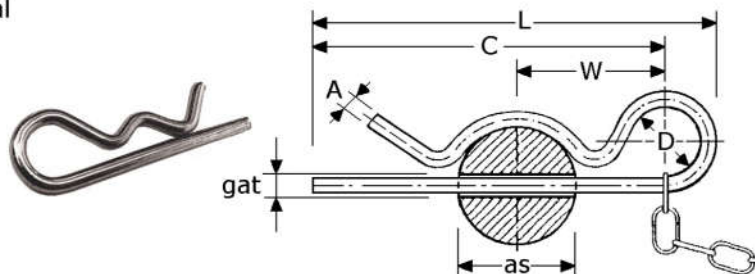

BORGPENNEN, roestvrijstaal

haarspeldveren/borgpennen
roestvrijstaal 301/1.4310 of
roestvrijstaal 316/1.4401
met enkel oog, verend
DIN 11024

	kwaliteit	maat A x C/L	voor gat	voor as	W (mm) dikte	D (mm) diam.	verpakt per
BR258225	RVS-301	2 x 50/57	2,5	8-14	25	10	30
BR258227	RVS-316	2 x 42/49	2,5	8-14	23	10	50
BR258237	RVS-316	3 x 60/72	3,5	10-16	33	18	50
BR258246	RVS-301	4 x 60/74	4,5	16-20	30	20	50
BR258247	RVS-316	4 x 64/78	4,5	16-20	33	20	50
BR258259	RVS-316	5 x 85/102	6	20-28	45	25	50
BR258269	RVS-316	6 x 105/126	7	28-40	58	30	50

haarspeldveren/borgpennen
roestvrijstaal 316/1.4401
met dubbel gedraaid oog
verend