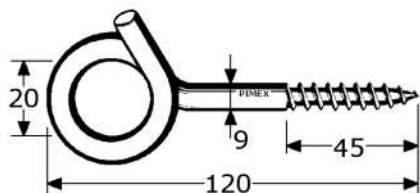

BR259592

krulhaken (schommelhaken)
voorzien van houtdraad (HD)

kwaliteit	L (mm)	d (mm)	S (mm)	HD (mm)	verpakt per
A2	lengte	dikte		draad	
RVS-304	120	9,0	20/11	45	10