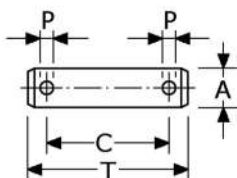

BR230440
BR230550
BR230599
BR230660
BR230676
BR230790

kwaliteit A2	maat A x T	D (mm)	KH (mm) kop	verpakt per
RVS-303	4 x 40	7	2,2	100
RVS-303	5 x 50	8,8	3	100
RVS-303	5 x 100	8,8	3	100
RVS-303	6 x 64	10	4	100
RVS-303	6 x 76	10	4	100
RVS-303	7 x 89	11,8	4,5	100

A4
316

borgpennen met cilinderkop (DIN 1434)
roestvrijstaal 316/1.4401

BR258007
BR258009
BR258011
BR258013
BR258017

kwaliteit A4	maat A x T	C (mm) tot gat	D (mm)	P (mm) gat	verpakt per
RVS-316	6 x 19	16	9	1,6	20
RVS-316	8 x 24	20	12	2	20
RVS-316	10 x 29	24	14	3	20
RVS-316	12 x 35	30	17	4	20
RVS-316	16 x 46	38	21	4	20