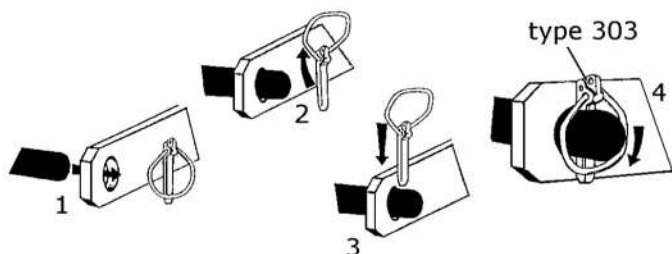

haarspeldveren/borgpennen
roestvrijstaal 316/1.4401
met dubbel gedraaid oog
verend

	kwaliteit	maat A x C/L	voor gat	voor as	W (mm) dikte	D (mm) diam.	verpakt per
BR258325	RVS-316	2,2 x 44/56	2,5	8-14	28	19	50
BR258336	RVS-316	3 x 50/62	3,5	8-20	29	19	50

borgpennen met ring
roestvrijstaal 303/1.4305 of
roestvrijstaal 316/1.4401
voor zeer snelle en zekere bevestiging
met of zonder extra borggat
voor bijvoorbeeld een stukje ketting

	kwaliteit	maat A x C/L	voor gat	voor as	B (mm) breedte	borggat (S) extra	verpakt per
BR258423	RVS-303	4,5 x 32/48	5	25	34	ja	50
BR258424	RVS-316	4,5 x 42/50	5	25	45	nee	50
BR258432	RVS-303	5,5 x 42/61	6	32	49	ja	50
BR258433	RVS-316	6,0 x 48/56	7	32	50	nee	50
BR258445	RVS-316	7,5 x 48/56	8	32	50	nee	50