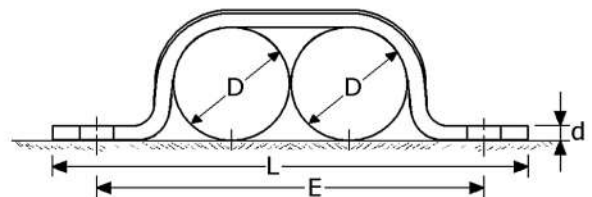

	kwaliteit A2	voor pijp uitwendig	lengte (L) (mm)	lengte h.o.h. (E) (mm)	breedte (B) (mm)	dikte (d) (mm)	verpakt per
191208	RVS-304	$\varnothing 8\text{mm}$	37mm	26mm	11,5	0,8	250
191216	RVS-304	$\varnothing 16\text{mm}$	44mm	33mm	11,5	0,8	200
191225	RVS-304	$\varnothing 25\text{mm}$	60mm	45mm	14,5	0,8	100
191232	RVS-304	$\varnothing 32\text{mm}$	68mm	54mm	15	0,8	100
191274	RVS-304	$\varnothing 50\text{mm}$	93mm	75mm ($\varnothing 7,5$)	20	2 z/bobbel	50

(opgegeven maten alleen ter indicatie)

halve zadels met 1 lip
roestvrijstaal 304/1.4301 ongepolijst
kompakt, met 1 bevestigingslip
met 1 schroefgat $\varnothing 5\text{mm}$

	kwaliteit A2	voor pijp uitwendig	lengte (L) (mm)	lengte hart (C) (mm)	breedte (B) (mm)	dikte (d) (mm)	verpakt per
192208	RVS-304	$\varnothing 8\text{mm}$	33mm	22mm	20	1,2	300
192210	RVS-304	$\varnothing 10\text{mm}$	39mm	23mm	20	1,2	300
192212	RVS-304	$\varnothing 12\text{mm}$	41mm	27mm	20	1,2	300
192217	RVS-304	$\varnothing 16\text{mm}$	41mm	zonder gat	20	1,2	200
192256	RVS-304	$\varnothing 14\text{mm}$	56mm	44mm ($\varnothing 7,5$)	25	3	50

(opgegeven maten alleen ter indicatie)

zadels
roestvrijstaal 304/1.4301 ongepolijst
voor 2 pijpen naast elkaar
met 2 gelijke bevestigingslippen
met 2 schroefgaten $\varnothing 5\text{mm}$

	kwaliteit A2	voor pijp uitwendig	lengte (L) (mm)	lengte h.o.h. (E) (mm)	breedte (B) (mm)	dikte (d) (mm)	verpakt per
193208	RVS-304	2x $\varnothing 8\text{mm}$	61mm	41mm	20	1,2	250
193212	RVS-304	2x $\varnothing 12\text{mm}$	69mm	50mm	20	1,2	250

	kwaliteit A2	voor pijp uitwendig	lengte (L) (mm)	lengte h.o.h. (E) (mm)	breedte (B) (mm)	dikte (d) (mm)	verpakt per
194210	RVS-304	ø22mm	64mm	46mm	20	2	25 paar
194214	RVS-304	ø27mm	70mm	52mm	20	2	25 paar
194216	RVS-304	ø32mm	75mm	57mm	20	2	25 paar
194218	RVS-304	ø38mm	82mm	64mm	20	2	25 paar
194224	RVS-304	2" ø48mm	100mm	79mm	25	2	25 paar
194230	RVS-304	ø60mm	115mm	91mm	25	2	25 paar
194238	RVS-304	3" ø76mm	131mm	104mm	30	2	25 paar