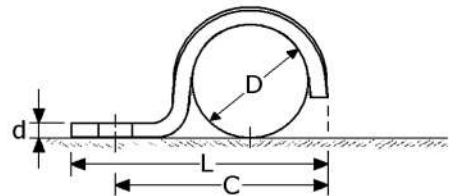

	kwaliteit A2	voor pijp uitwendig	lengte (L) (mm)	lengte h.o.h. (E) (mm)	breedte (B) (mm)	dikte (d) (mm)	verpakt per
191208	RVS-304	$\varnothing 8\text{mm}$	37mm	26mm	11,5	0,8	250
191216	RVS-304	$\varnothing 16\text{mm}$	44mm	33mm	11,5	0,8	200
191225	RVS-304	$\varnothing 25\text{mm}$	60mm	45mm	14,5	0,8	100
191232	RVS-304	$\varnothing 32\text{mm}$	68mm	54mm	15	0,8	100
191274	RVS-304	$\varnothing 50\text{mm}$	93mm	75mm ($\varnothing 7,5$)	20	2 z/bobbel	50

(opgegeven maten alleen ter indicatie)

halve zadels met 1 lip
roestvrijstaal 304/1.4301 ongepolijst
kompakt, met 1 bevestigingslip
met 1 schroefgat $\varnothing 5\text{mm}$

	kwaliteit A2	voor pijp uitwendig	lengte (L) (mm)	lengte hart (C) (mm)	breedte (B) (mm)	dikte (d) (mm)	verpakt per
192208	RVS-304	$\varnothing 8\text{mm}$	33mm	22mm	20	1,2	300
192210	RVS-304	$\varnothing 10\text{mm}$	39mm	23mm	20	1,2	300
192212	RVS-304	$\varnothing 12\text{mm}$	41mm	27mm	20	1,2	300
192217	RVS-304	$\varnothing 16\text{mm}$	41mm	zonder gat	20	1,2	200
192256	RVS-304	$\varnothing 14\text{mm}$	56mm	44mm ($\varnothing 7,5$)	25	3	50

(opgegeven maten alleen ter indicatie)

zadels
roestvrijstaal 304/1.4301 ongepolijst
voor 2 pijpen naast elkaar
met 2 gelijke bevestigingslippen
met 2 schroefgaten $\varnothing 5\text{mm}$

	kwaliteit A2	voor pijp uitwendig	lengte (L) (mm)	lengte h.o.h. (E) (mm)	breedte (B) (mm)	dikte (d) (mm)	verpakt per
193208	RVS-304	2x $\varnothing 8\text{mm}$	61mm	41mm	20	1,2	250
193212	RVS-304	2x $\varnothing 12\text{mm}$	69mm	50mm	20	1,2	250