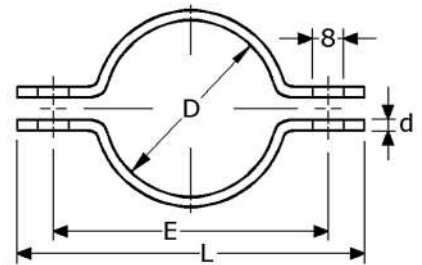

	kwaliteit A2	voor pijp uitwendig	lengte (L) (mm)	lengte h.o.h. (E) (mm)	breedte (B) (mm)	dikte (d) (mm)	verpakt per
191208	RVS-304	$\varnothing 8\text{mm}$	37mm	26mm	11,5	0,8	250
191216	RVS-304	$\varnothing 16\text{mm}$	44mm	33mm	11,5	0,8	200
191225	RVS-304	$\varnothing 25\text{mm}$	60mm	45mm	14,5	0,8	100
191232	RVS-304	$\varnothing 32\text{mm}$	68mm	54mm	15	0,8	100
191274	RVS-304	$\varnothing 50\text{mm}$	93mm	75mm ($\varnothing 7,5$)	20	2 z/bobbel	50

(opgegeven maten alleen ter indicatie)

halve zadels met 1 lip
roestvrijstaal 304/1.4301 ongepolijst
kompakt, met 1 bevestigingslip
met 1 schroefgat $\varnothing 5\text{mm}$

	kwaliteit A2	voor pijp uitwendig	lengte (L) (mm)	lengte hart (C) (mm)	breedte (B) (mm)	dikte (d) (mm)	verpakt per
192208	RVS-304	$\varnothing 8\text{mm}$	33mm	22mm	20	1,2	300
192210	RVS-304	$\varnothing 10\text{mm}$	39mm	23mm	20	1,2	300
192212	RVS-304	$\varnothing 12\text{mm}$	41mm	27mm	20	1,2	300
192217	RVS-304	$\varnothing 16\text{mm}$	41mm	zonder gat	20	1,2	200
192256	RVS-304	$\varnothing 14\text{mm}$	56mm	44mm ($\varnothing 7,5$)	25	3	50

(opgegeven maten alleen ter indicatie)

zadels
roestvrijstaal 304/1.4301 ongepolijst
voor 2 pijpen naast elkaar
met 2 gelijke bevestigingslippen
met 2 schroefgaten $\varnothing 5\text{mm}$

	kwaliteit A2	voor pijp uitwendig	lengte (L) (mm)	lengte h.o.h. (E) (mm)	breedte (B) (mm)	dikte (d) (mm)	verpakt per
193208	RVS-304	2x $\varnothing 8\text{mm}$	61mm	41mm	20	1,2	250
193212	RVS-304	2x $\varnothing 12\text{mm}$	69mm	50mm	20	1,2	250

	kwaliteit A2	voor pijp uitwendig	lengte (L) (mm)	lengte h.o.h. (E) (mm)	breedte (B) (mm)	dikte (d) (mm)	verpakt per
194210	RVS-304	ø22mm	64mm	46mm	20	2	25 paar
194214	RVS-304	ø27mm	70mm	52mm	20	2	25 paar
194216	RVS-304	ø32mm	75mm	57mm	20	2	25 paar
194218	RVS-304	ø38mm	82mm	64mm	20	2	25 paar
194224	RVS-304	2" ø48mm	100mm	79mm	25	2	25 paar
194230	RVS-304	ø60mm	115mm	91mm	25	2	25 paar
194238	RVS-304	3" ø76mm	131mm	104mm	30	2	25 paar