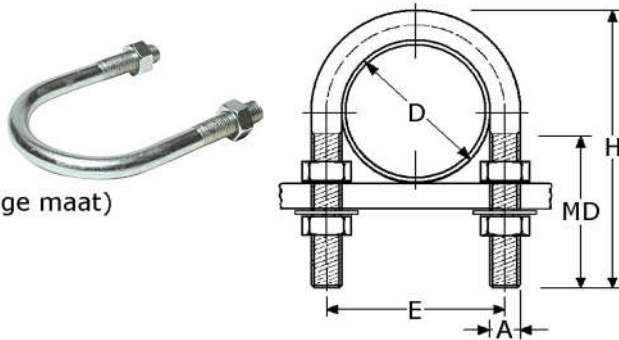

krambeugels
roestvrijstaal 316/1.4401 ongepolijst
voor diverse maten pijp (D = uitwendige maat)
met elk 2 RVS-316 moeren
met elk 2 RVS-316 ringen
U-model, U-beugel
vlg. DIN 3570-A

	kwaliteit A4	voor pijp uitwendig	bout (A) dikte	totale hoogte (H) (mm)	draadlengte MD (mm)	moeren & ringen	verpakt per
182239	RVS-316	ø76mm	M 8	115mm	40mm	inclusief	25
183215	RVS-316	ø30mm	M 10	70mm	40mm	inclusief	25
183219	RVS-316	ø38mm	M 10	75mm	40mm	inclusief	25
183225	RVS-316	ø49mm	M 10	87mm	36mm	inclusief	25
183231	RVS-316	ø61mm	M 10	99mm	36mm	inclusief	25
183239	RVS-316	ø76mm	M 10	115mm	36mm	inclusief	25
183245	RVS-316	ø89mm	M 10	155mm	40mm	inclusief	25

ook te leveren: - andere maten (op aanvraag)

J-beugels
roestvrijstaal 304/1.4301 ongepolijst
voor uitwendig pijp/profiel ø9mm
zonder moeren
zonder ringen

	kwaliteit A2	voor pijp uitwendig	bout dikte	totale lengte L (mm)	draadlengte MD (mm)	verpakt per
185217	RVS-304	ø9mm	M 8	25/110mm	27mm	25

(opgegeven maten alleen ter indicatie)

halve zadels met 1 lip
roestvrijstaal 304/1.4301 ongepolijst
kompakt, met 1 bevestigingslip
met 1 schroefgat $\varnothing 5\text{mm}$

	kwaliteit A2	voor pijp uitwendig	lengte (L) (mm)	lengte hart (C) (mm)	breedte (B) (mm)	dikte (d) (mm)	verpakt per
192208	RVS-304	$\varnothing 8\text{mm}$	33mm	22mm	20	1,2	300
192210	RVS-304	$\varnothing 10\text{mm}$	39mm	23mm	20	1,2	300
192212	RVS-304	$\varnothing 12\text{mm}$	41mm	27mm	20	1,2	300
192217	RVS-304	$\varnothing 16\text{mm}$	41mm	zonder gat	20	1,2	200
192256	RVS-304	$\varnothing 14\text{mm}$	56mm	44mm ($\varnothing 7,5$)	25	3	50

(opgegeven maten alleen ter indicatie)

zadels
roestvrijstaal 304/1.4301 ongepolijst
voor 2 pijpen naast elkaar
met 2 gelijke bevestigingslippen
met 2 schroefgaten $\varnothing 5\text{mm}$

	kwaliteit A2	voor pijp uitwendig	lengte (L) (mm)	lengte h.o.h. (E) (mm)	breedte (B) (mm)	dikte (d) (mm)	verpakt per
193208	RVS-304	2x $\varnothing 8\text{mm}$	61mm	41mm	20	1,2	250
193212	RVS-304	2x $\varnothing 12\text{mm}$	69mm	50mm	20	1,2	250