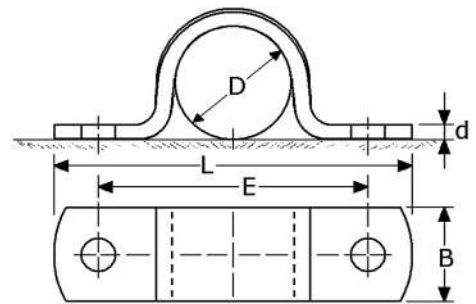

krambeugels
roestvrijstaal 316/1.4401 ongepolijst
voor diverse maten pijp (D = uitwendige maat)
met elk 2 RVS-316 moeren
met elk 2 RVS-316 ringen
U-model, U-beugel
vlg. DIN 3570-A

	kwaliteit A4	voor pijp uitwendig	bout (A) dikte	totale hoogte (H) (mm)	draadlengte MD (mm)	moeren & ringen	verpakt per
182239	RVS-316	ø76mm	M 8	115mm	40mm	inclusief	25
183215	RVS-316	ø30mm	M 10	70mm	40mm	inclusief	25
183219	RVS-316	ø38mm	M 10	75mm	40mm	inclusief	25
183225	RVS-316	ø49mm	M 10	87mm	36mm	inclusief	25
183231	RVS-316	ø61mm	M 10	99mm	36mm	inclusief	25
183239	RVS-316	ø76mm	M 10	115mm	36mm	inclusief	25
183245	RVS-316	ø89mm	M 10	155mm	40mm	inclusief	25

	kwaliteit A2	voor pijp uitwendig	lengte (L) (mm)	lengte h.o.h. (E) (mm)	breedte (B) (mm)	dikte (d) (mm)	verpakt per
191208	RVS-304	$\varnothing 8\text{mm}$	37mm	26mm	11,5	0,8	250
191216	RVS-304	$\varnothing 16\text{mm}$	44mm	33mm	11,5	0,8	200
191225	RVS-304	$\varnothing 25\text{mm}$	60mm	45mm	14,5	0,8	100
191232	RVS-304	$\varnothing 32\text{mm}$	68mm	54mm	15	0,8	100
191274	RVS-304	$\varnothing 50\text{mm}$	93mm	75mm ($\varnothing 7,5$)	20	2 z/bobbel	50

(opgegeven maten alleen ter indicatie)

halve zadels met 1 lip
roestvrijstaal 304/1.4301 ongepolijst
kompakt, met 1 bevestigingslip
met 1 schroefgat $\varnothing 5\text{mm}$

	kwaliteit A2	voor pijp uitwendig	lengte (L) (mm)	lengte hart (C) (mm)	breedte (B) (mm)	dikte (d) (mm)	verpakt per
192208	RVS-304	$\varnothing 8\text{mm}$	33mm	22mm	20	1,2	300
192210	RVS-304	$\varnothing 10\text{mm}$	39mm	23mm	20	1,2	300
192212	RVS-304	$\varnothing 12\text{mm}$	41mm	27mm	20	1,2	300
192217	RVS-304	$\varnothing 16\text{mm}$	41mm	zonder gat	20	1,2	200
192256	RVS-304	$\varnothing 14\text{mm}$	56mm	44mm ($\varnothing 7,5$)	25	3	50