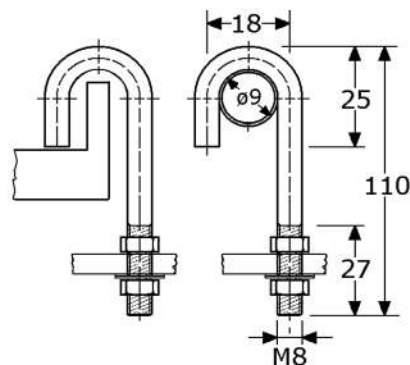

kwaliteit A2	voor pijp uitwendig	bout dikte	totale lengte L (mm)	draadlengte MD (mm)	verpakt per
185217	RVS-304	ø9mm	M 8	25/110mm	27mm	25

voor schroefogen & schroefhaken,
zie blad B-258 & B-259

PIMEX B.V.
Coenecoop 131
2741 PJ WADDINXVEEN (NL)
Tel. (31) 182 - 61 11 66
Email: info@pimex.nl