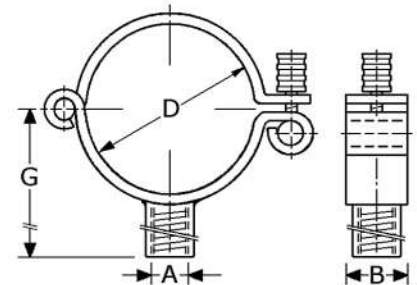

kwaliteit A4	voor pijp uitwendig	sok (A)	breedte (B) (mm)	dikte (d) (mm)	verpakt per
198209	RVS-316	ø18mm	zonder sok	20	3	10 St
198210	RVS-316	ø18mm	M12x75	20	3	10 St
198215	RVS-316	ø32mm (1,25")	zonder sok	20	3	10 St
198216	RVS-316	ø32mm (1,25")	M12x75	20	3	10 St
198219	RVS-316	ø38mm (1,5")	zonder sok	20	3	10 St
198220	RVS-316	ø38mm (1,5")	M12x75	20	3	10 St

montageband
roestvrijstaal 304/1.4301 ongepolijst
universeel, met gaatjes ø6,5mm (h.o.h. 20mm)
alleen op rollen van 10 Mtr