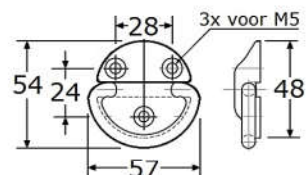

oogplaten met draaibaar zamac oog  
roestvrijstaal 304/1.4301 gepolijst

|        | kwaliteit<br>A2+zamac | plaat<br>(mm) | hoogte<br>totaal | oog<br>dikte | oog<br>inwendig | voor<br>schroeven | verpakt<br>per |
|--------|-----------------------|---------------|------------------|--------------|-----------------|-------------------|----------------|
| 174365 | RVS-304               | 35x35x3,5mm   | 33mm             | 6mm          | 10x16mm         | 3,5/4mm/M4        | 25             |

voor RVS windhaken met oogplaten,  
zie blad Y-551 en Y-552a (groep 05)

voor RVS overvallen met oogplaten,  
zie blad Y-520b (groep 05)

voor roestvrijstalen oogbouten/oogmoeren,  
zie blad B-260 en B-261 (groep 10)

|        | kwaliteit<br>A4 | plaat<br>(mm) | opbouwhoogte<br>totaal | ring<br>inwendig | ring<br>dikte | ring<br>uitwendig | verpakt<br>per |
|--------|-----------------|---------------|------------------------|------------------|---------------|-------------------|----------------|
| 177262 | RVS-316         | ø48mm         | 14,5/38mm              | 40x15mm          | 7,5mm         | ø57mm             | 10             |

**A4**  
**316**

|        | kwaliteit<br>A4 | plaat<br>(mm) | opbouwhoogte<br>totaal | ring<br>inwendig | ring<br>dikte | ring<br>uitwendig | verpakt<br>per |
|--------|-----------------|---------------|------------------------|------------------|---------------|-------------------|----------------|
| 177283 | RVS-316         | 57 x 51mm     | 13/43mm                | 37x24mm          | 8mm           | ø59mm             | 10             |