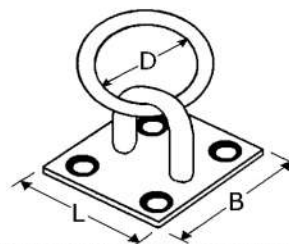

|        | kwaliteit<br>A4 | plaat<br>(mm) | opbouwhoogte<br>totaal | ring<br>inwendig | ring<br>dikte | ring<br>uitwendig | verpakt<br>per |
|--------|-----------------|---------------|------------------------|------------------|---------------|-------------------|----------------|
| 177262 | RVS-316         | ø48mm         | 14,5/38mm              | 40x15mm          | 7,5mm         | ø57mm             | 10             |

oogplaten met klappende D-ring  
roestvrijstaal 316L/1.4542 glimmend gepolijst  
driehoekig & afgerond-model, met 3 verzonken gaten (8mm/M8)  
zware uitvoering, 1e kwaliteit  
rammelvrij door zwarte rubber pakking  
nuttige belasting (WLL) 2200 Kg

**A4**  
**316**

|        | kwaliteit<br>A4 | plaat<br>(mm) | opbouwhoogte<br>totaal | ring<br>inwendig | ring<br>dikte | ring<br>uitwendig | verpakt<br>per |
|--------|-----------------|---------------|------------------------|------------------|---------------|-------------------|----------------|
| 177283 | RVS-316         | 57 x 51mm     | 13/43mm                | 37x24mm          | 8mm           | ø59mm             | 10             |

oogplaten met ring  
roestvrijstaal 316/1.4401 gepolijst  
met gelaste ronde ring  
(ook: aanlegringen)  
met 4 verzonken schroefgaten

**A4**  
**316**

|        | kwaliteit<br>A4 | plaat<br>(mm) | hoogte<br>totaal | oog<br>dikte | ring<br>inwendig | ring<br>dikte | voor<br>schroeven | verpakt<br>per |
|--------|-----------------|---------------|------------------|--------------|------------------|---------------|-------------------|----------------|
| 175240 | RVS-316         | 40 x 35x3mm   | 26mm             | 6mm          | 34mm             | 6mm           | 3,5/4mm/M4        | 10             |
| 175250 | RVS-316         | 50 x 40x3mm   | 33mm             | 8mm          | 44mm             | 8mm           | 4,5/M4            | 10             |