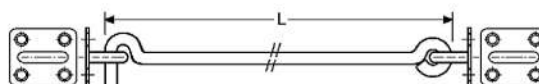

kwaliteit A4	plaat (mm)	hoogte totaal	oog dikte	oog inwendig	voor schroeven	verpakt per
174236	RVS-316	80 x 50x5mm	24mm	8mm	19x11mm	6mm/M6	10
174239	RVS-316	100x60x6mm	33mm	9mm	25x16mm	6mm/M6	10

oogplaten met draaibaar zamac oog
roestvrijstaal 304/1.4301 gepolijst

	kwaliteit A2+zamac	plaat (mm)	hoogte totaal	oog dikte	oog inwendig	voor schroeven	verpakt per
174365	RVS-304	35x35x3,5mm	33mm	6mm	10x16mm	3,5/4mm/M4	25

voor RVS windhaken met oogplaten,
zie blad Y-551 en Y-552a (groep 05)