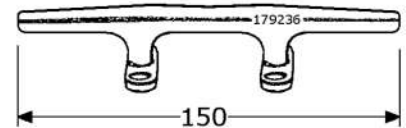

kwaliteit	lengte (mm)	hoogte totaal	voeten (mm)	voor schroeven	verpakt per
179234	RVS-316	100x10/37mm	26mm	37x14mm	4,5/5mm/M5	10
179236	RVS-316	150x12/45mm	31mm	45x17mm	6mm/M6	10

kikker
roestvrijstaal 316/1.4401 gepolijst
op vaste rechthoekige plaat
met 2 doorgaande verzonken schroefgaten