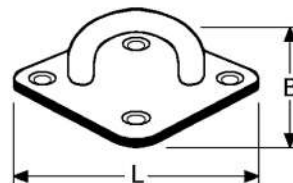

oogplaten
roestvrijstaal 304/1.4301 of 316/1.4401
met 4 verzonken schroefgaten

	kwaliteit A2 of A4	plaat (mm)	hoogte totaal	oog dikte	oog inwendig	voor schroeven	verpakt per
173235	RVS-304	35 x 30x3mm	20mm	5mm	13x12mm	3,5/4mm/M4	25
173237	RVS-316	35 x 30x3mm	20mm	5mm	13x12mm	3,5/4mm/M4	10
173240	RVS-304	40 x 35x3mm	27mm	6mm	17x17mm	3,5/4mm/M4	25
173241	RVS-316	40 x 35x3mm	27mm	6mm	17x17mm	3,5/4mm/M4	10

oogplaten
roestvrijstaal 304/1.4301
met 2 verzonken schroefgaten
gaten h.o.h. 43mm

	kwaliteit A2	plaat (mm)	hoogte totaal	oog dikte	oog inwendig	voor schroeven	verpakt per
173212	RVS-304	60x20x2,5mm	26mm	6mm	16x16mm	4/4,5mm	10

oogplaten
(ruit-model)
roestvrijstaal 316/1.4401 glimmend gepolijst
zware uitvoering
met 4 verzonken schroefgaten

	kwaliteit A4	plaat (mm)	hoogte totaal	oog dikte	oog inwendig	voor schroeven	verpakt per
174236	RVS-316	80 x 50x5mm	24mm	8mm	19x11mm	6mm/M6	10
174239	RVS-316	100x60x6mm	33mm	9mm	25x16mm	6mm/M6	10

oogplaten met draaibaar zamac oog
roestvrijstaal 304/1.4301 gepolijst

	kwaliteit A2+zamac	plaat (mm)	hoogte totaal	oog dikte	oog inwendig	voor schroeven	verpakt per
174365	RVS-304	35x35x3,5mm	33mm	6mm	10x16mm	3,5/4mm/M4	25

voor RVS windhaken met oogplaten,
zie blad Y-551 en Y-552a (groep 05)

voor RVS overvallen met oogplaten,
zie blad Y-520b (groep 05)

voor roestvrijstalen oogbouten/oogmoeren,
zie blad B-260 en B-261 (groep 10)

PIMEX B.V.
Coenecoop 131
2741 PJ WADDINXVEEN (NL)
Tel. (31) 182 - 61 11 66
Email: info@pimex.nl