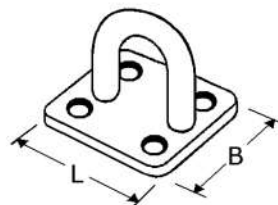

oogplaten  
roestvrijstaal 304/1.4301 of 316/1.4401  
met 4 verzonken schroefgaten

|        | kwaliteit<br>A2 of A4 | plaat<br>(mm) | hoogte<br>totaal | oog<br>dikte | oog<br>inwendig | voor<br>schroeven | verpakt<br>per |
|--------|-----------------------|---------------|------------------|--------------|-----------------|-------------------|----------------|
| 173235 | RVS-304               | 35 x 30x3mm   | 20mm             | 5mm          | 13x12mm         | 3,5/4mm/M4        | 25             |
| 173237 | RVS-316               | 35 x 30x3mm   | 20mm             | 5mm          | 13x12mm         | 3,5/4mm/M4        | 10             |
| 173240 | RVS-304               | 40 x 35x3mm   | 27mm             | 6mm          | 17x17mm         | 3,5/4mm/M4        | 25             |
| 173241 | RVS-316               | 40 x 35x3mm   | 27mm             | 6mm          | 17x17mm         | 3,5/4mm/M4        | 10             |

oogplaten  
roestvrijstaal 304/1.4301  
met 2 verzonken schroefgaten  
gaten h.o.h. 43mm

|        | kwaliteit<br>A2 | plaat<br>(mm) | hoogte<br>totaal | oog<br>dikte | oog<br>inwendig | voor<br>schroeven | verpakt<br>per |
|--------|-----------------|---------------|------------------|--------------|-----------------|-------------------|----------------|
| 173212 | RVS-304         | 60x20x2,5mm   | 26mm             | 6mm          | 16x16mm         | 4/4,5mm           | 10             |