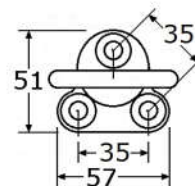

oogplaten  
roestvrijstaal 304/1.4301  
met 2 verzonken schroefgaten  
gaten h.o.h. 43mm

|        | kwaliteit<br>A2 | plaat<br>(mm) | hoogte<br>totaal | oog<br>dikte | oog<br>inwendig | voor<br>schroeven | verpakt<br>per |
|--------|-----------------|---------------|------------------|--------------|-----------------|-------------------|----------------|
| 173212 | RVS-304         | 60x20x2,5mm   | 26mm             | 6mm          | 16x16mm         | 4/4,5mm           | 10             |

|        | kwaliteit<br>A4 | plaat<br>(mm) | opbouwhoogte<br>totaal | ring<br>inwendig | ring<br>dikte | ring<br>uitwendig | verpakt<br>per |
|--------|-----------------|---------------|------------------------|------------------|---------------|-------------------|----------------|
| 177262 | RVS-316         | ø48mm         | 14,5/38mm              | 40x15mm          | 7,5mm         | ø57mm             | 10             |

**A4**  
**316**

|        | kwaliteit<br>A4 | plaat<br>(mm) | opbouwhoogte<br>totaal | ring<br>inwendig | ring<br>dikte | ring<br>uitwendig | verpakt<br>per |
|--------|-----------------|---------------|------------------------|------------------|---------------|-------------------|----------------|
| 177283 | RVS-316         | 57 x 51mm     | 13/43mm                | 37x24mm          | 8mm           | ø59mm             | 10             |