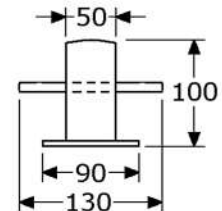

oogplaten met ring  
roestvrijstaal 316/1.4401 gepolijst  
met gelaste ronde ring  
(ook: aanlegringen)  
met 4 verzonken schroefgaten

**A4**  
**316**

|        | kwaliteit<br>A4 | plaat<br>(mm) | hoogte<br>totaal | oog<br>dikte | ring<br>inwendig | ring<br>dikte | voor<br>schroeven | verpakt<br>per |
|--------|-----------------|---------------|------------------|--------------|------------------|---------------|-------------------|----------------|
| 175240 | RVS-316         | 40 x 35x3mm   | 26mm             | 6mm          | 34mm             | 6mm           | 3,5/4mm/M4        | 10             |
| 175250 | RVS-316         | 50 x 40x3mm   | 33mm             | 8mm          | 44mm             | 8mm           | 4,5/M4            | 10             |

oogplaten met draaibaar zamac oog  
roestvrijstaal 304/1.4301 gepolijst

|        | kwaliteit<br>A2+zamac | plaat<br>(mm) | hoogte<br>totaal | oog<br>dikte | oog<br>inwendig | voor<br>schroeven | verpakt<br>per |
|--------|-----------------------|---------------|------------------|--------------|-----------------|-------------------|----------------|
| 174365 | RVS-304               | 35x35x3,5mm   | 33mm             | 6mm          | 10x16mm         | 3,5/4mm/M4        | 25             |

bolder ø50mm  
roestvrijstaal 304/1.4301 glimmend gepolijst  
met zware dwarsstang ø10x130mm  
op zware vloerplaat 80x90x2mm  
met 4 schroefgaten ø6,2mm

|        | kwaliteit | plaat<br>(mm) | hoogte<br>totaal | diameter<br>dikte | voor<br>schroeven | verpakt<br>per |
|--------|-----------|---------------|------------------|-------------------|-------------------|----------------|
| 178254 | RVS-304   | 80x90x2mm     | 100mm            | ø50mm             | 6mm/M6            | 10             |