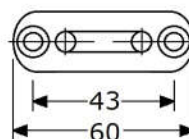

oogplaten  
roestvrijstaal 304/1.4301 of 316/1.4401  
met 4 verzonken schroefgaten

|        | kwaliteit<br>A2 of A4 | plaat<br>(mm) | hoogte<br>totaal | oog<br>dikte | oog<br>inwendig | voor<br>schroeven | verpakt<br>per |
|--------|-----------------------|---------------|------------------|--------------|-----------------|-------------------|----------------|
| 173235 | RVS-304               | 35 x 30x3mm   | 20mm             | 5mm          | 13x12mm         | 3,5/4mm/M4        | 25             |
| 173237 | RVS-316               | 35 x 30x3mm   | 20mm             | 5mm          | 13x12mm         | 3,5/4mm/M4        | 10             |
| 173240 | RVS-304               | 40 x 35x3mm   | 27mm             | 6mm          | 17x17mm         | 3,5/4mm/M4        | 25             |
| 173241 | RVS-316               | 40 x 35x3mm   | 27mm             | 6mm          | 17x17mm         | 3,5/4mm/M4        | 10             |

oogplaten  
roestvrijstaal 304/1.4301  
met 2 verzonken schroefgaten  
gaten h.o.h. 43mm

|        | kwaliteit<br>A2 | plaat<br>(mm) | hoogte<br>totaal | oog<br>dikte | oog<br>inwendig | voor<br>schroeven | verpakt<br>per |
|--------|-----------------|---------------|------------------|--------------|-----------------|-------------------|----------------|
| 173212 | RVS-304         | 60x20x2,5mm   | 26mm             | 6mm          | 16x16mm         | 4/4,5mm           | 10             |

|        | kwaliteit<br>A4 | plaat<br>(mm) | opbouwhoogte<br>totaal | ring<br>inwendig | ring<br>dikte | ring<br>uitwendig | verpakt<br>per |
|--------|-----------------|---------------|------------------------|------------------|---------------|-------------------|----------------|
| 177262 | RVS-316         | ø48mm         | 14,5/38mm              | 40x15mm          | 7,5mm         | ø57mm             | 10             |