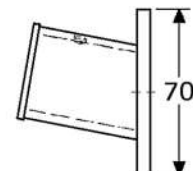

kwaliteit	plaat (mm)	hoogte totaal	stok/ inwendig	voor schroeven	verpakt per
179290	RVS-316	ø70mm	50-58mm	ø31mm	5mm/M5	10

voor roestvrijstalen luikringen,
zie blad Y-849 (groep 08)