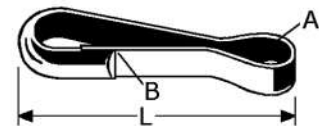

	kwaliteit A4	dikte (mm)	totale lengte (mm)		opening B max. (mm)	breek- belasting	verpakt per
128278	RVS-316	8mm	80mm	beveiligd	10mm	800 Kg	25
128279	RVS-316	10mm	100mm	beveiligd	12mm	1100 Kg	10

PIMEX B.V.
Coenecoop 131
2741 PJ WADDINXVEEN (NL)
Tel. (31) 182 - 61 11 66
Email: info@pimex.nl

schroefsluitingen
roestvrijstaal 316/1.4401 gepolijst
zgn. "noodschalmen"

	kwiteit A4	dikte (mm)	totale lengte (mm)	inwendig maat (mm)	opening B max. (mm)	breek- belasting	verpakt per
126234	RVS-316	4mm	40mm	32x12mm	6mm		50
126236	RVS-316	6mm	60mm	48x15mm	8mm		25
126238	RVS-316	8mm	76mm	60x17mm	10mm		25
126240	RVS-316	10mm	90mm	70x21mm	10mm		10
126298	RVS-316	8mm drieh.	71x55mm	55x39mm	11mm driehoek	1540 Kg	10

musketonhaken
roestvrijstaal 316/1.4401 gepolijst
met veiligheidspal
met draaibaar oog

	kwiteit A4	beugel dikte	totale lengte (mm)	inwendig ø oog A (mm)	opening B max. (mm)	verpakt per
130225	RVS-316	4mm	80mm	13mm	9mm	25

simplex-haken
roestvrijstaal 304/1.4301 gepolijst
uit stug plat materiaal

	kwiteit A2	dikte (mm)	totale L lengte (mm)	breedte (mm)	inwendig ø oog A (mm)	opening B max. (mm)	verpakt per
132243	RVS-304	0,8mm	30mm	3,5mm	5,5mm	4mm	100
132245	RVS-304	1,1mm	50mm	5mm	8mm	4mm	100
132255	RVS-304	1,3mm	50mm	6mm	9mm	7mm	100
132266	RVS-304	1,6mm	60mm	7,5mm	11mm	8mm	100