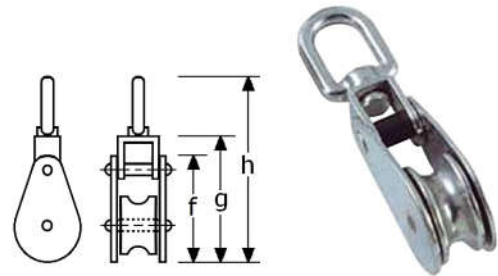

katrollen, opstaand
roestvrijstaal 304/1.4301 gepolijst
met zwart kunststof rol
met vaste RVS as
voorzien van 4 schroefgaten $\varnothing 4,2\text{mm}$

	kwaliteit A2	geschikt voor $\varnothing$	diameter $\varnothing$ rol (mm)	hoogte (mm)	nuttige belasting	breek- belasting	verpakt per
140218	RVS-304	6mm	30mm	42mm	150 Kg	600 Kg	10

katrollen met scharnierend draaibaar oog
roestvrijstaal 304/1.4301 gepolijst
met gegoten enkele RVS rol met messing lagerbus
met vaste geklonken RVS as
zonder brug aan onderzijde

	kwaliteit A2	geschikt voor $\varnothing$	diameter $\varnothing$ rol (mm)	hoogte f/g/h (mm)	nuttige belasting	breek- belasting	verpakt per
141219	RVS-304	9mm	25mm	49/59/89mm	250 Kg	1000 Kg	10
141231	RVS-304	10mm	32mm	60/70/103mm	300 Kg	1200 Kg	10
141248	RVS-304	13mm	50mm	86/96/144mm	400 Kg	1600 Kg	5

PIMEX B.V.
Coenecoop 131
2741 PJ WADDINXVEEN (NL)
Tel. (31) 182 - 61 11 66
Email: info@pimex.nl