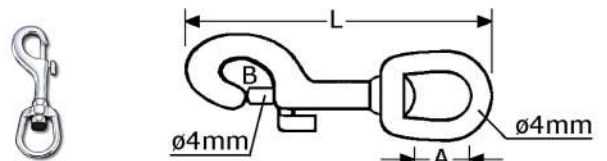

kwiteit A4	beugel dikte	totale lengte (mm)	inwendig ø oog A (mm)	opening B max. (mm)	verpakt per
130225	RVS-316	4mm	80mm	13mm	9mm	25

simplex-haken
roestvrijstaal 304/1.4301 gepolijst
uit stug plat materiaal