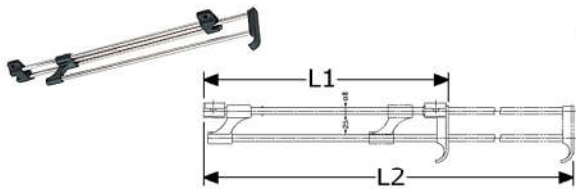

GARDEROBE GARNITUREN

874040

garderobe-uitrekgarnituur (W-300)
vernikkeld met zwart kunststof
lengte 300mm, maximum uittrekbaar 198mm
met stangen $\varnothing 8$ mm, draagvermogen 6 Kg
verpakt per 10 stuks