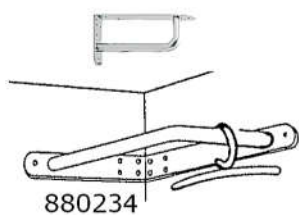

PIMEX B.V.
Coenecoop 131
2741 PJ WADDINXVEEN (NL)
Tel. (31) 182 - 61 11 66
Fax. (31) 182 - 61 11 12
Email: info@pimex.nl