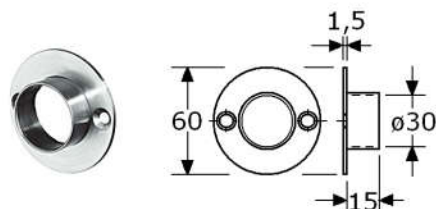

875234 garderobebuis-wandrozet
roestvrijstaal 304/1.4301 mat geborsteld
uitwendig $\varnothing 60\text{mm}$, materiaaldikte 1,5mm
met verhoging $h=15\text{mm}$ voor garderobebuis $\varnothing 30\text{mm}$
met 2 verzonken schroefgaten h.o.h. 48mm
verpakt per 6 stuks