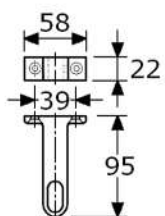

877502 garderobebuis, ovaal profiel 30x14x2mm
aluminium nieuw-zilver
verpakt per 10 lengten van 5 meter is 50 meter

877501 garderobebuis, ovaal profiel 30x14x2mm
aluminium geëloxeerd = voordelig !!!
(levering zolang de voorraad strekt)

877514 garderobebuis, ovaal profiel 30x14x2mm
aluminium nieuw-zilver, met kogelgaten
voor kledinghangers met kogel (877524)

ook te leveren:

- garderobebuis staal-vernikkeld $\varnothing 22 \times 780$ mm (TAH)
- buis staal-vernik. $\varnothing 22 \times 680$ -1245mm, verstelbaar
- garderobebuis RVS-304 $\varnothing 30$ mm, zie blad Y-873

875211 kledinghangers 480mm
roestvrijstaal 304/1.4301 mat gepolijst
met groot open oog, direkt uit voorraad te leveren

877522 kledinghangers 440mm
aluminium nieuw-zilver, draaibaar met zwarte haak
alleen verpakt per 10 stuks
(ook te leveren: - met kogel = 877524)

877530 eindsteun, met 1 dicht gat (1030-02)
aluminium nieuw-zilver, h=46mm, afstand 55mm
met 2 verzonken schroefgaten
verpakt per 20 stuks

877532 middensteun, met 1 doorgaand gat (1032-02)
aluminium nieuw-zilver, h=46mm, afstand 55mm
met 4 verzonken schroefgaten
verpakt per 20 stuks

877670 steun, met open gat (1170-02)
aluminium nieuw-zilver, hoogte 50mm
montage in de dag, met 2 verzonken schroefgaten
verpakt per 25 stuks

877675 steun, met gesloten gat (1175-02)
aluminium nieuw-zilver, hoogte 71mm
montage in de dag, met 2 verzonken schroefgaten
verpakt per 25 stuks

877690 eindsteun, met 1 dicht gat (gewijzigd model)
alum. nieuw-zilver, voet 58x22mm, afstand 95mm
met 2 verzonken schroefgaten (h.o.h. 39mm)
verpakt per 10 stuks

877692 middensteun, met 1 doorgaand gat (gewijzigd model)
alum. nieuw-zilver, voet 58x22mm, afstand 95mm
met 2 verzonken schroefgaten (h.o.h. 39mm)
verpakt per 10 stuks