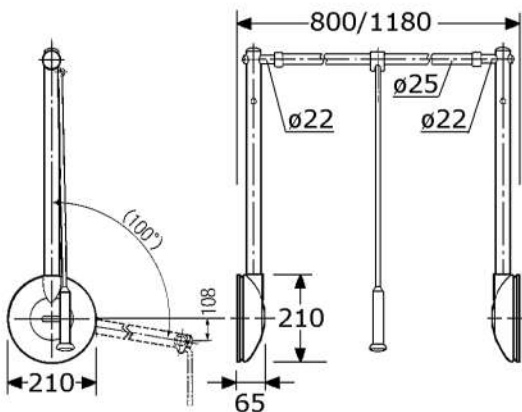

877008

TALLMAN kleding-liften
grijs kunststof, modern design
standaard geschikt voor inbouw in kasten
of opbouw met (extra) TAB-achterwandbracket

TAW-kledinglift "dubbel", grijs
met vernikkelde stang
verstelbaar 800-1180mm

877010

TAB-achterwandbracket, grijs

877011

TAC-afdekplaat (voor TAB-achterwandbracket)

877017

TAG-dassenhouder, grijs, verschuifbaar over buis

877028

TAH-onderstangset, grijs + vernikkelde stang

PIMEX B.V.

Coenecoop 131

2741 PJ WADDINXVEEN (NL)

Tel. (31) 182 - 61 11 66

Fax. (31) 182 - 61 11 12

Email: info@pimex.nl