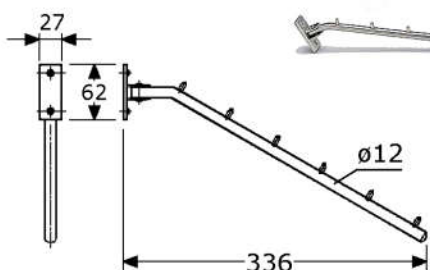

843266

PIWAX knoppen/haken
roestvrijstaal 316/1.4401 mat gepolijst
met massieve haak RVS-316 $\varnothing 8 \times 45$ mm, afgerond
met massieve steun RVS-316 $\varnothing 18$ mm
opbouwhoogte 28mm
flexibel & verstelbaar & instelbaar ###
geheel onzichtbare montage via achterzijde:
eerst stelschroef M6, daarna pas de schroef M6
verpakt per 20 stuks

met deze haken is het ook mogelijk om
meerdere naast elkaar op strip/bord te plaatsen
als kapstok of sleutelrek;
zie ook informatie op blad Y-843

874212

handdoekrekjes
roestvrijstaal 304/1.4301 mat gepolijst
zwenkbaar 180°, schuin aflopend 30°
lengte 336mm, maximum draagvermogen 3 Kg
stang $\varnothing 12$ mm, voorzien van 6 stevige nokken/haken
bijvoorbeeld voor handdoeken
plaat 27x62mm met 2 verzonken schroefgaten
verpakt per 10 stuks (levering op aanvraag)

874236

garderobe-uittrekgarnituur
roestvrijstaal 304/1.4301 mat gepolijst
lengte 330mm, maximum uittrekbaar 215mm
stangen $\varnothing 13$ mm, benodigde inbouwhoogte 95mm
bijvoorbeeld voor inbouw in kledingkast
verpakt per 5 stuks

875211 kledinghangers, breedte 480mm
roestvrijstaal 304/1.4301 mat gepolijst
VOORDELIG & DIRECT UIT VOORRAAD ###
rond-model, massief $\varnothing 10\text{mm}$
met groot vast open oog $\varnothing 102 \times 8\text{mm}$
met opening 45mm, past prima over buis $\varnothing 30\text{mm}$
verpakt per 25 stuks