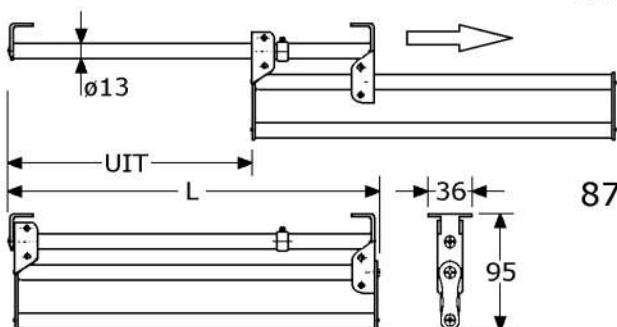

843266

PIWAX knoppen/haken
roestvrijstaal 316/1.4401 mat gepolijst
met massieve haak RVS-316 $\varnothing 8 \times 45$ mm, afgerond
met massieve steun RVS-316 $\varnothing 18$ mm
opbouwhoogte 28mm
flexibel & verstelbaar & instelbaar ###
geheel onzichtbare montage via achterzijde:
eerst stelschroef M6, daarna pas de schroef M6
verpakt per 20 stuks

met deze haken is het ook mogelijk om
meerdere naast elkaar op strip/bord te plaatsen
als kapstok of sleutelrek;
zie ook informatie op blad Y-843

874212

handdoekrekjes
roestvrijstaal 304/1.4301 mat gepolijst
zwenkbaar 180°, schuin aflopend 30°
lengte 336mm, maximum draagvermogen 3 Kg
stang $\varnothing 12$ mm, voorzien van 6 stevige nokken/haken
bijvoorbeeld voor handdoeken
plaat 27x62mm met 2 verzonken schroefgaten
verpakt per 10 stuks (levering op aanvraag)