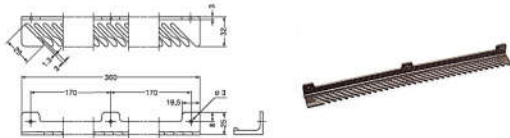

874856

dassenhouder (TIE-MATE-33)
bruin kunststof
lengte 360mm, met 3 gaatjes $\varnothing 3$ mm
verpakt per 10 stuks