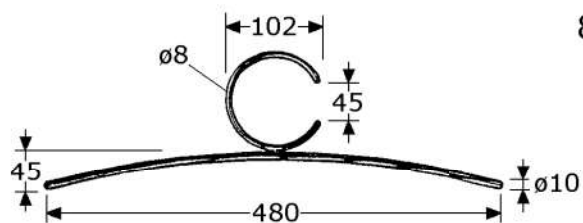

875211 kledinghangers, breedte 480mm
roestvrijstaal 304/1.4301 mat gepolijst
VOORDELIG & DIRECT UIT VOORRAAD ###
rond-model, massief $\varnothing 10\text{mm}$
met groot vast open oog $\varnothing 102 \times 8\text{mm}$
met opening 45mm, past prima over buis $\varnothing 30\text{mm}$
verpakt per 25 stuks