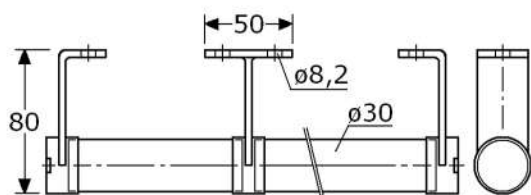

nog meer mogelijkheden: