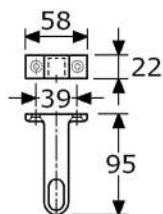

877690 eindsteun, met 1 dicht gat (gewijzigd model)
alum. nieuw-zilver, voet 58x22mm, afstand 95mm
met 2 verzonken schroefgaten (h.o.h. 39mm)
verpakt per 10 stuks

877692 middensteun, met 1 doorgaand gat (gewijzigd model)
alum. nieuw-zilver, voet 58x22mm, afstand 95mm
met 2 verzonken schroefgaten (h.o.h. 39mm)
verpakt per 10 stuks