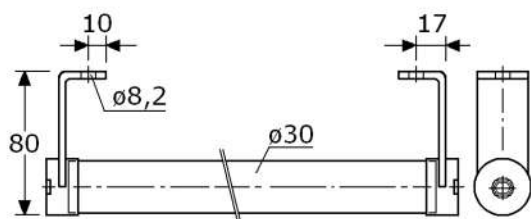

875238 garderobebuis-eindsteun
roestvrijstaal 304/1.4301 mat geborsteld
voor opbouw- en/of ondermontage
opbouwhoogte 80mm, geen links of rechts
met verhoging $h=15\text{mm}$ voor garderobebuis $\varnothing 30\text{mm}$
vanaf kopse kant met inbussleutel vast te knellen
met elk 1x rond schroefgat $\varnothing 8,2\text{mm}$
verpakt per 6 stuks

875239 garderobebuis-middensteun
roestvrijstaal 304/1.4301 mat geborsteld
om 2 garderobebuizen te koppelen ###
voor opbouw- en/of ondermontage
opbouwhoogte 80mm, geen links of rechts
met verhoging $h=15\text{mm}$ voor garderobebuis $\varnothing 30\text{mm}$
met elk 2x rond schroefgat $\varnothing 8,2\text{mm}$
verpakt per 6 stuks