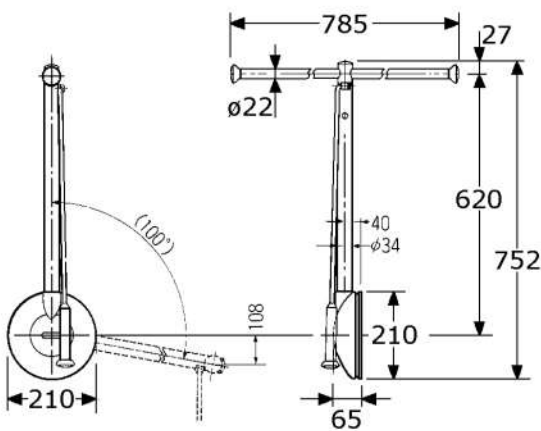

874290

dassenhouder of handdoekrek (type STR-300)
roestvrijstaal glimmend + zwart rubber inleg
breedte 316mm (eenvoudig in te korten)
afstand 28mm, met steunen zamac verchroomd
onzichtbare montage
verpakt per 10 stuks met schroeven

874806

dassenhouder of handdoekrek (SWT)
verchroomd, lengte 238mm
opschroevend, met houten rozetten $\varnothing 34$ mm
verpakt per 10 stuks

874856

dassenhouder (TIE-MATE-33)
bruin kunststof
lengte 360mm, met 3 gaatjes $\varnothing 3$ mm
verpakt per 10 stuks