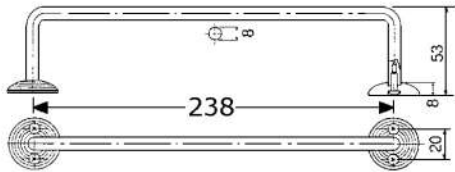

874806

dassenhouder of handdoekrek (SWT)
verchroomd, lengte 238mm
opschroevend, met houten rozetten $\varnothing 34$ mm
verpakt per 10 stuks