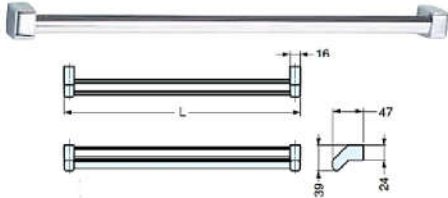

875239 garderobebuis-middensteun
roestvrijstaal 304/1.4301 mat geborsteld
om 2 garderobebuizen te koppelen ###
voor opbouw- en/of ondermontage
opbouwhoogte 80mm, geen links of rechts
met verhoging $h=15\text{mm}$ voor garderobebuis $\varnothing 30\text{mm}$
met elk 2x rond schroefgat $\varnothing 8,2\text{mm}$
verpakt per 6 stuks

nog meer mogelijkheden:

PIMEX B.V.
Coenecoop 131
2741 PJ WADDINXVEEN (NL)
Tel. (31) 182 - 61 11 66
Fax. (31) 182 - 61 11 12
Email: info@pimex.nl

GARDEROBE GARNITUREN

874040

garderobe-uitrekgarnituur (W-300)
vernikkeld met zwart kunststof
lengte 300mm, maximum uittrekbaar 198mm
met stangen $\varnothing 8$ mm, draagvermogen 6 Kg
verpakt per 10 stuks

874290

dassenhouder of handdoekrek (type STR-300)
roestvrijstaal glimmend + zwart rubber inleg
breedte 316mm (eenvoudig in te korten)
afstand 28mm, met steunen zamac verchroomd
onzichtbare montage
verpakt per 10 stuks met schroeven