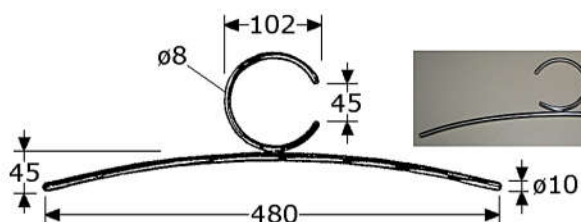

875211

kledinghangers, breedte 480mm
roestvrijstaal 304/1.4301 mat gepolijst
voordelig & direct uit voorraad ###
rond-model, massief $\varnothing 10$ mm
met groot vast open oog $\varnothing 102 \times 8$ mm
met opening 45mm, past prima over buis $\varnothing 30$ mm
verpakt per 25 stuks

voor vernikkelde kledingliften,
zie blad F-874a
voor ovale garderobebuis in aluminium,
zie blad F-874b

PIMEX B.V.
Coenecoop 131
2741 PJ WADDINXVEEN (NL)
Tel. (31) 182 - 61 11 66
Fax. (31) 182 - 61 11 12
Email: info@pimex.nl