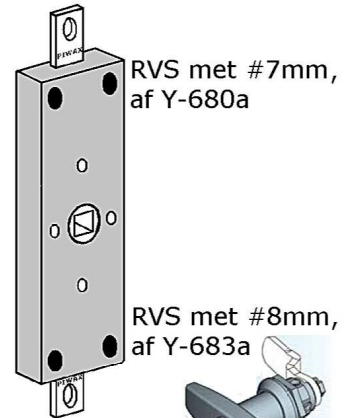

SLOTEN

RVS, Y-630

RVS, af Y-612

RVS,
Y-631

RVS, Y-648a

RVS, Y-621

RVS,
Y-631

RVS, Y-654

RVS,
af Y-650a

smalsloten in RVS,
blad Y-618

RVS, Y-655

RVS met #7mm,
af Y-680a

RVS,
Y-686a

RVS, af Y-689a

RVS met #8mm,
af Y-683a

RVS,
Y-686b

driekantsloten met
kompressie in RVS,
Y-653c

RVS, af Y-698

RVS met #7mm en #8mm,
af Y-653a

RVS, Y-684b

RVS,
Y-648b

RVS,
af Y-687a

RVS,
Y-687d

PIMEX B.V.
Coenecoop 131
2741 PJ WADDINXVEEN (NL)
Tel. (31) 182 - 61 11 66
Fax. (31) 182 - 61 11 12
Email: info@pimex.nl