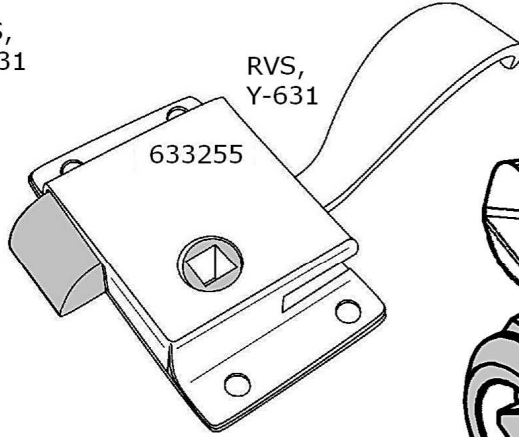

SLOTEN

RVS, Y-630

RVS, af Y-612

RVS,
Y-631

RVS, Y-648a

RVS, Y-621

RVS,
Y-631

RVS, Y-654

RVS,
af Y-650a

smalsloten in RVS,
blad Y-618

RVS, Y-655

RVS met #7mm,
af Y-680a

RVS,
Y-686a

RVS, af Y-689a

RVS met #8mm,
af Y-683a

RVS,
Y-686b

driekantsloten met
kompressie in RVS,
Y-653c

RVS, af Y-698

RVS met #7mm en #8mm,
af Y-653a

RVS, Y-684b

RVS,
Y-648b

RVS,
af Y-687a

RVS,
Y-687d

PIMEX B.V.
Coenecoop 131
2741 PJ WADDINXVEEN (NL)
Tel. (31) 182 - 61 11 66
Fax. (31) 182 - 61 11 12
Email: info@pimex.nl