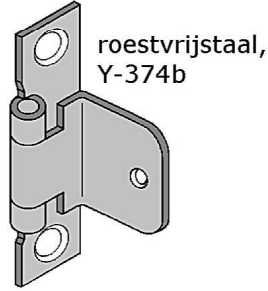

# SCHARNIEREN

roestvrijstaal met losse pen, af Y-304

roestvrijstaal, Y-374a

roestvrijstaal, Y-316a

roestvrijstaal-316, af Y-318a

roestvrijstaal, Y-374b

roestvrijstaal-316, af Y-316a

roestvrijstaal-316 met vaste pen, af Y-323a

roestvrijstaal zelfsluitend, af Y-336a

roestvrijstaal, Y-382

roestvrijstaal met vaste pen, af Y-320a

roestvrijstaal, af Y-330

roestvrijstaal, Y-364

roestvrijstaal (316) zonder gaten, af Y-340a

roestvrijstaal, Y-394a