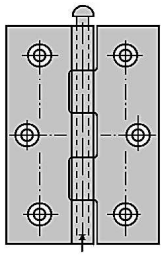

# SCHARNIEREN

roestvrijstaal met losse pen, af Y-304

roestvrijstaal, Y-374a

roestvrijstaal, Y-316a

roestvrijstaal-316, af Y-318a

roestvrijstaal, Y-374b

roestvrijstaal-316, af Y-316a

roestvrijstaal-316 met vaste pen, af Y-323a

roestvrijstaal zelfsluitend, af Y-336a

roestvrijstaal, Y-382

roestvrijstaal met vaste pen, af Y-320a

roestvrijstaal, af Y-330

roestvrijstaal, Y-364

roestvrijstaal (316) zonder gaten, af Y-340a

roestvrijstaal, Y-394a